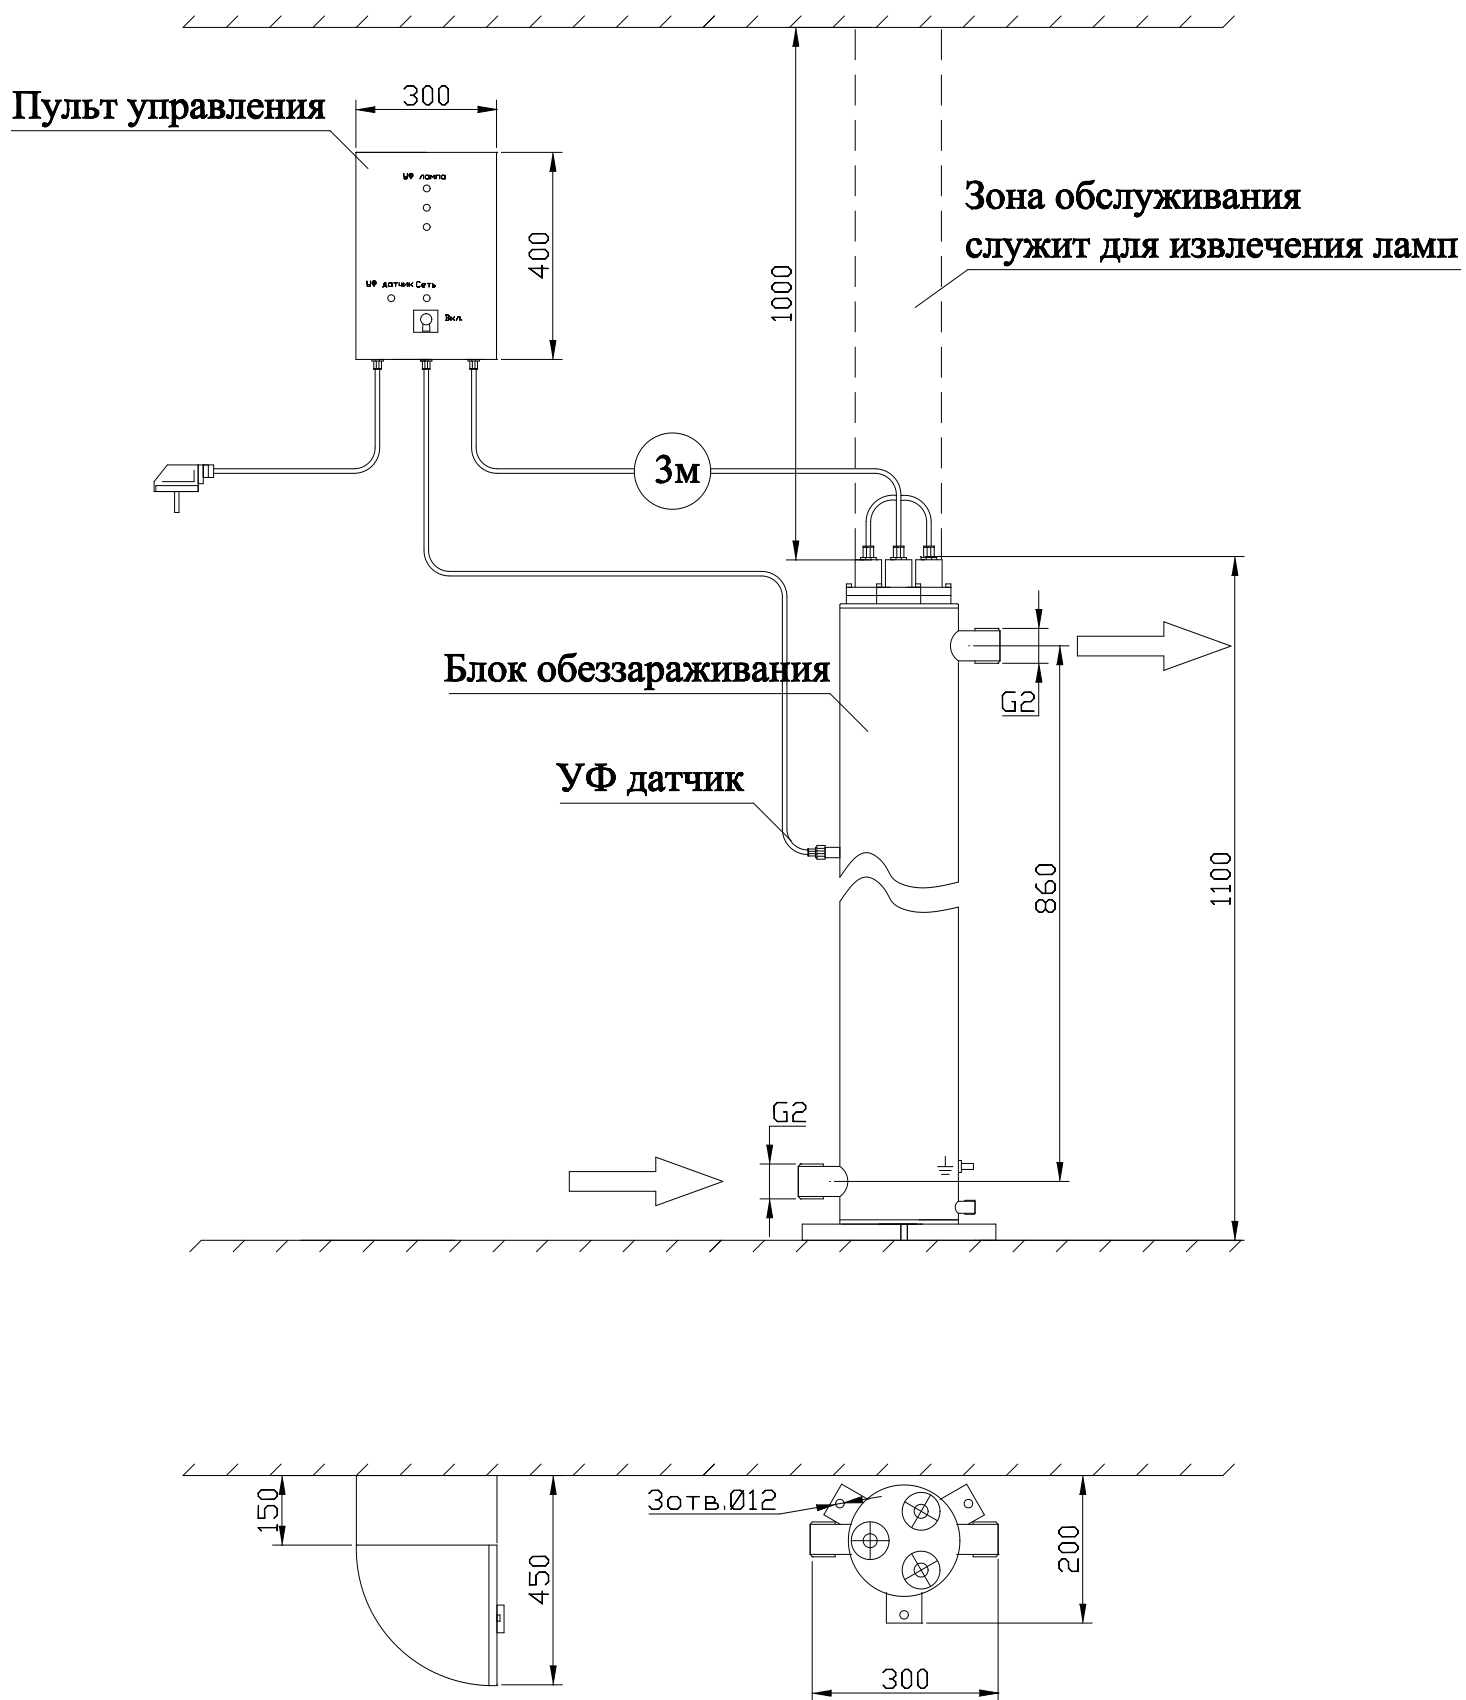

МОНТАЖНЫЙ ЧЕРТЕЖ УСТАНОВКИ ОДВ-10 ВЕРТИКАЛЬНОЕ РАСПОЛОЖЕНИЕ

МОНТАЖНЫЙ ЧЕРТЕЖ УСТАНОВКИ ОДВ-10 ГОРИЗОНТАЛЬНОЕ РАСПОЛОЖЕНИЕ

Примечание: монтаж установки к стене производится при помощи двух хомутов Ø100 мм.