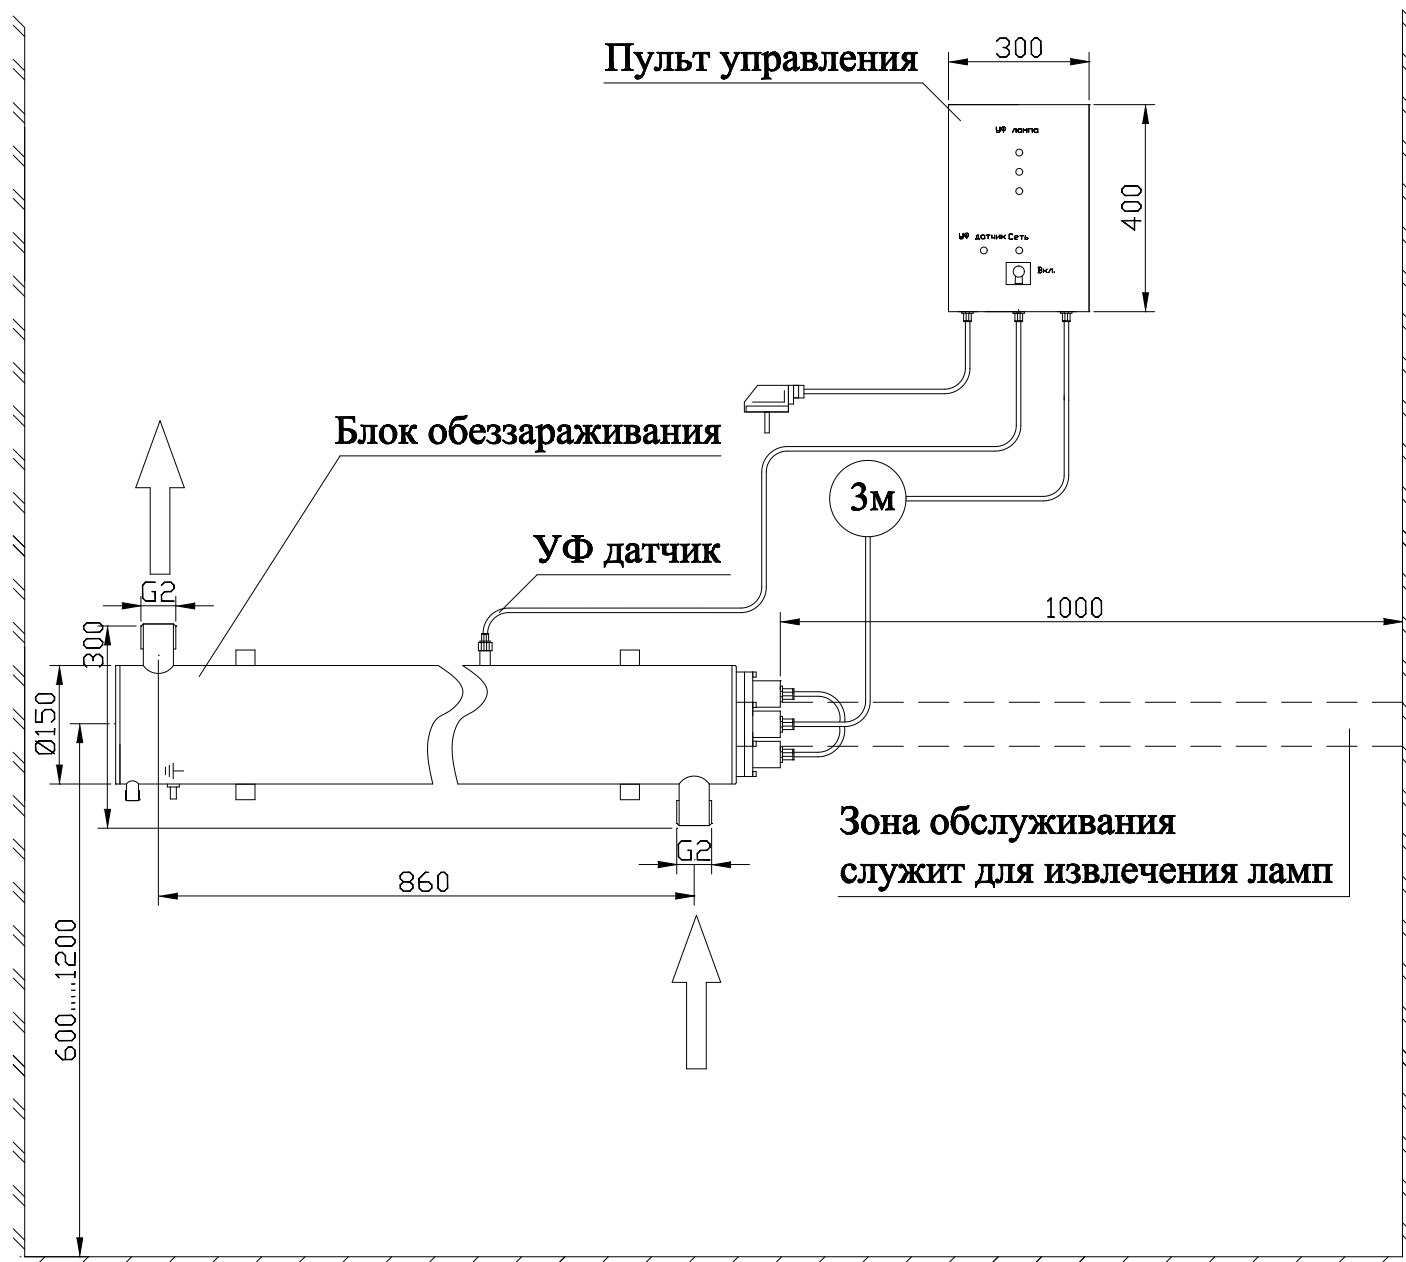

МОНТАЖНЫЙ ЧЕРТЕЖ УСТАНОВКИ ОДВ-10 ВЕРТИКАЛЬНОЕ РАСПОЛОЖЕНИЕ

МОНТАЖНЫЙ ЧЕРТЕЖ УСТАНОВКИ ОДВ-10 ГОРИЗОНТАЛЬНОЕ РАСПОЛОЖЕНИЕ

Примечание: монтаж установки к стене производится при помощи двух хомутов Ø100 мм.