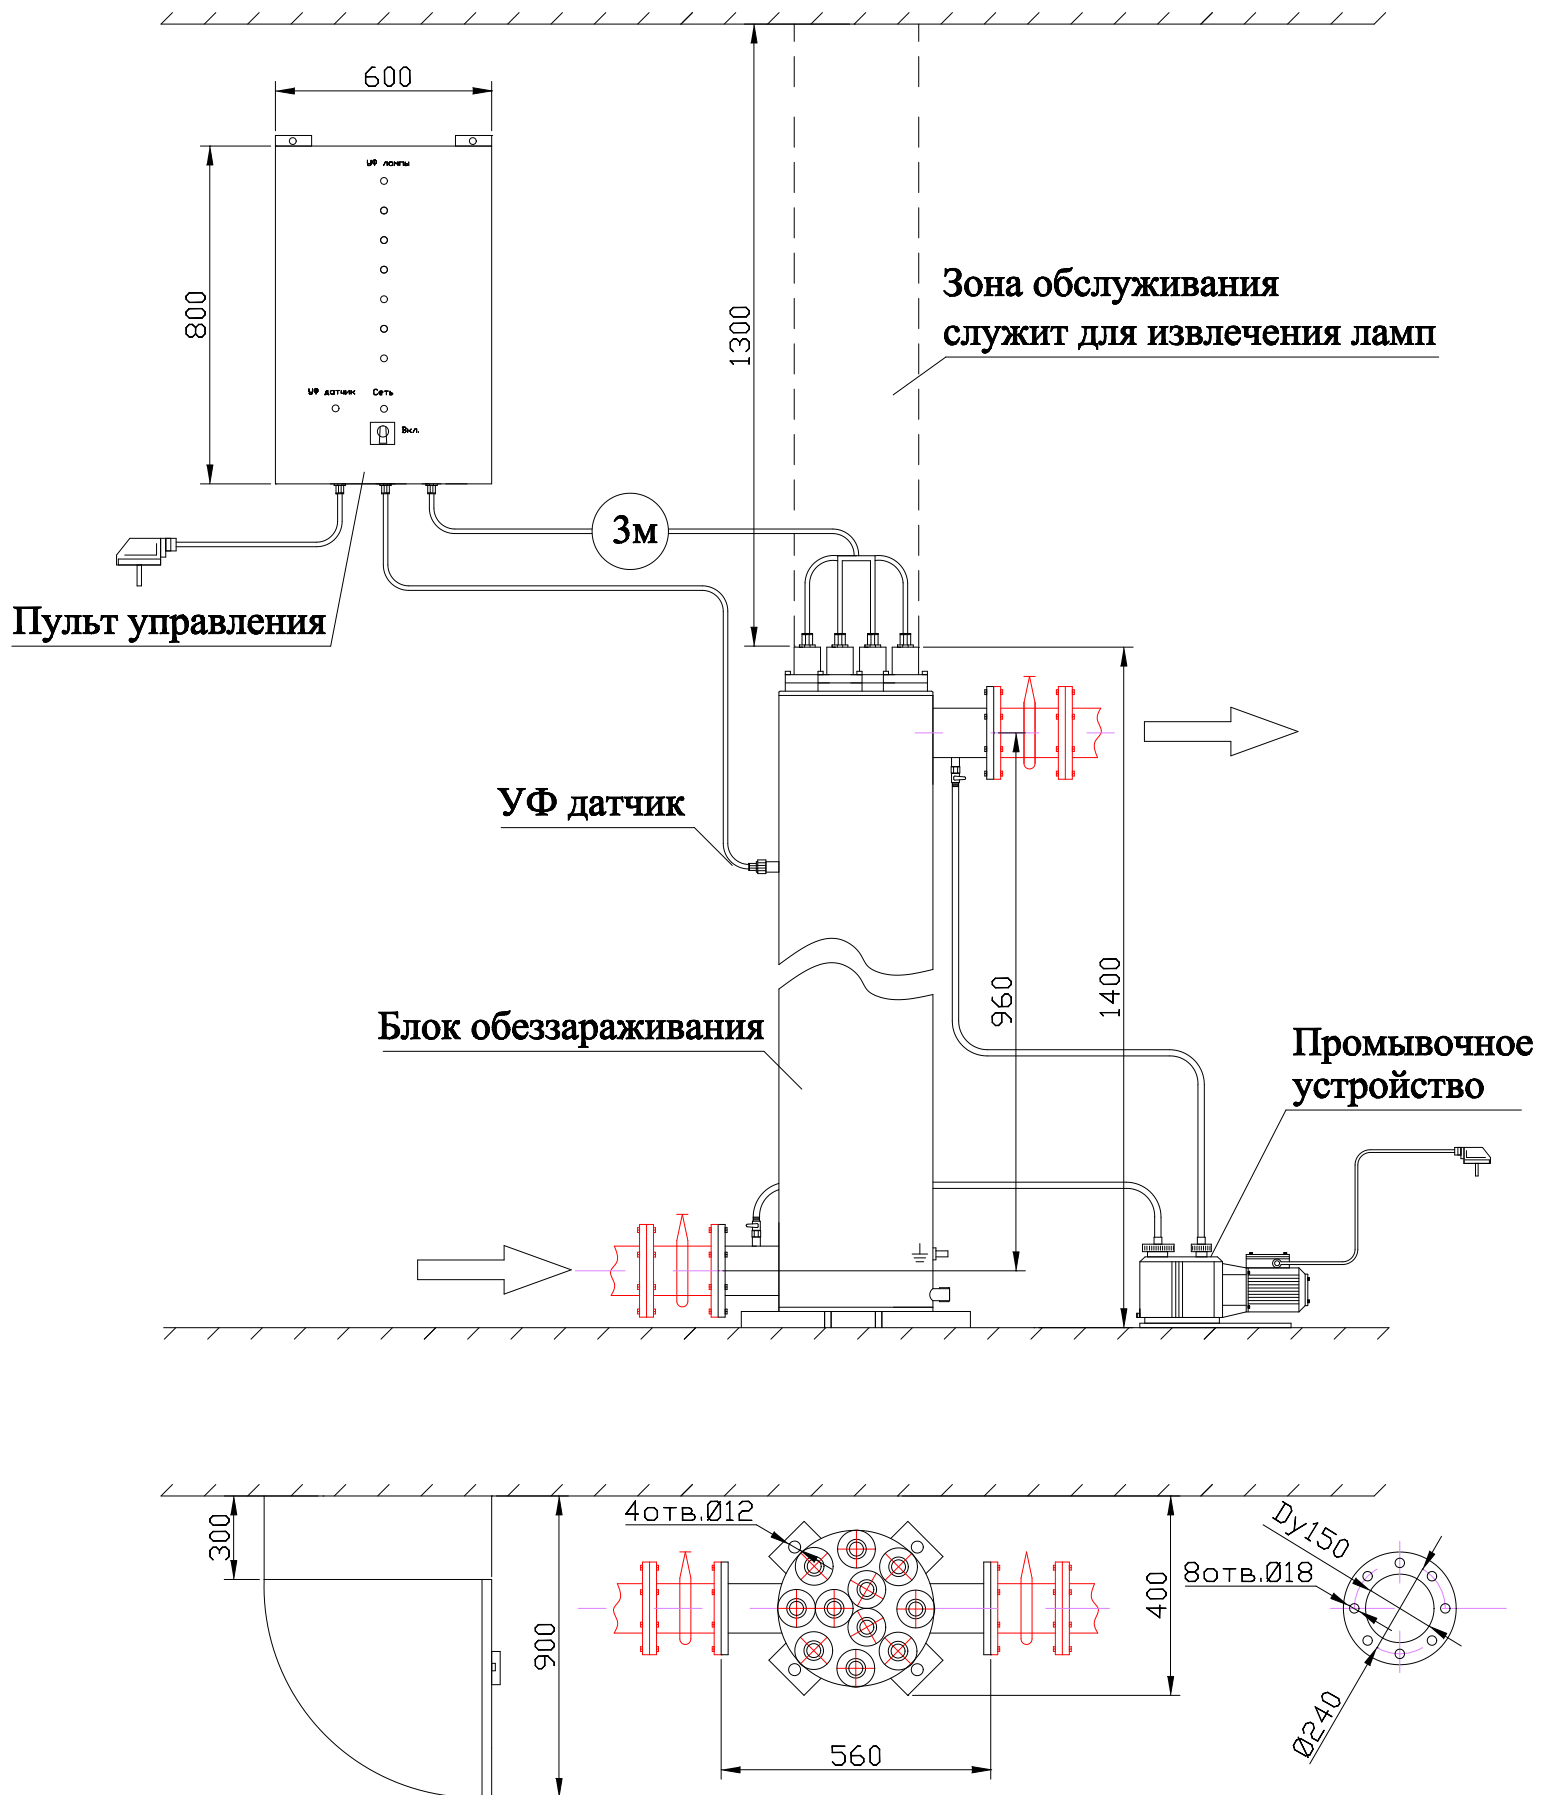

# МОНТАЖНЫЙ ЧЕРТЕЖ УСТАНОВКИ ОДВ-150 ВЕРТИКАЛЬНОЕ РАСПОЛОЖЕНИЕ

# МОНТАЖНЫЙ ЧЕРТЕЖ УСТАНОВКИ ОДВ-150 ГОРИЗОНТАЛЬНОЕ РАСПОЛОЖЕНИЕ

**Примечание: монтаж установки к стене или полу производится при помощи крепежных уголков находящихся на блоке обеззараживания**