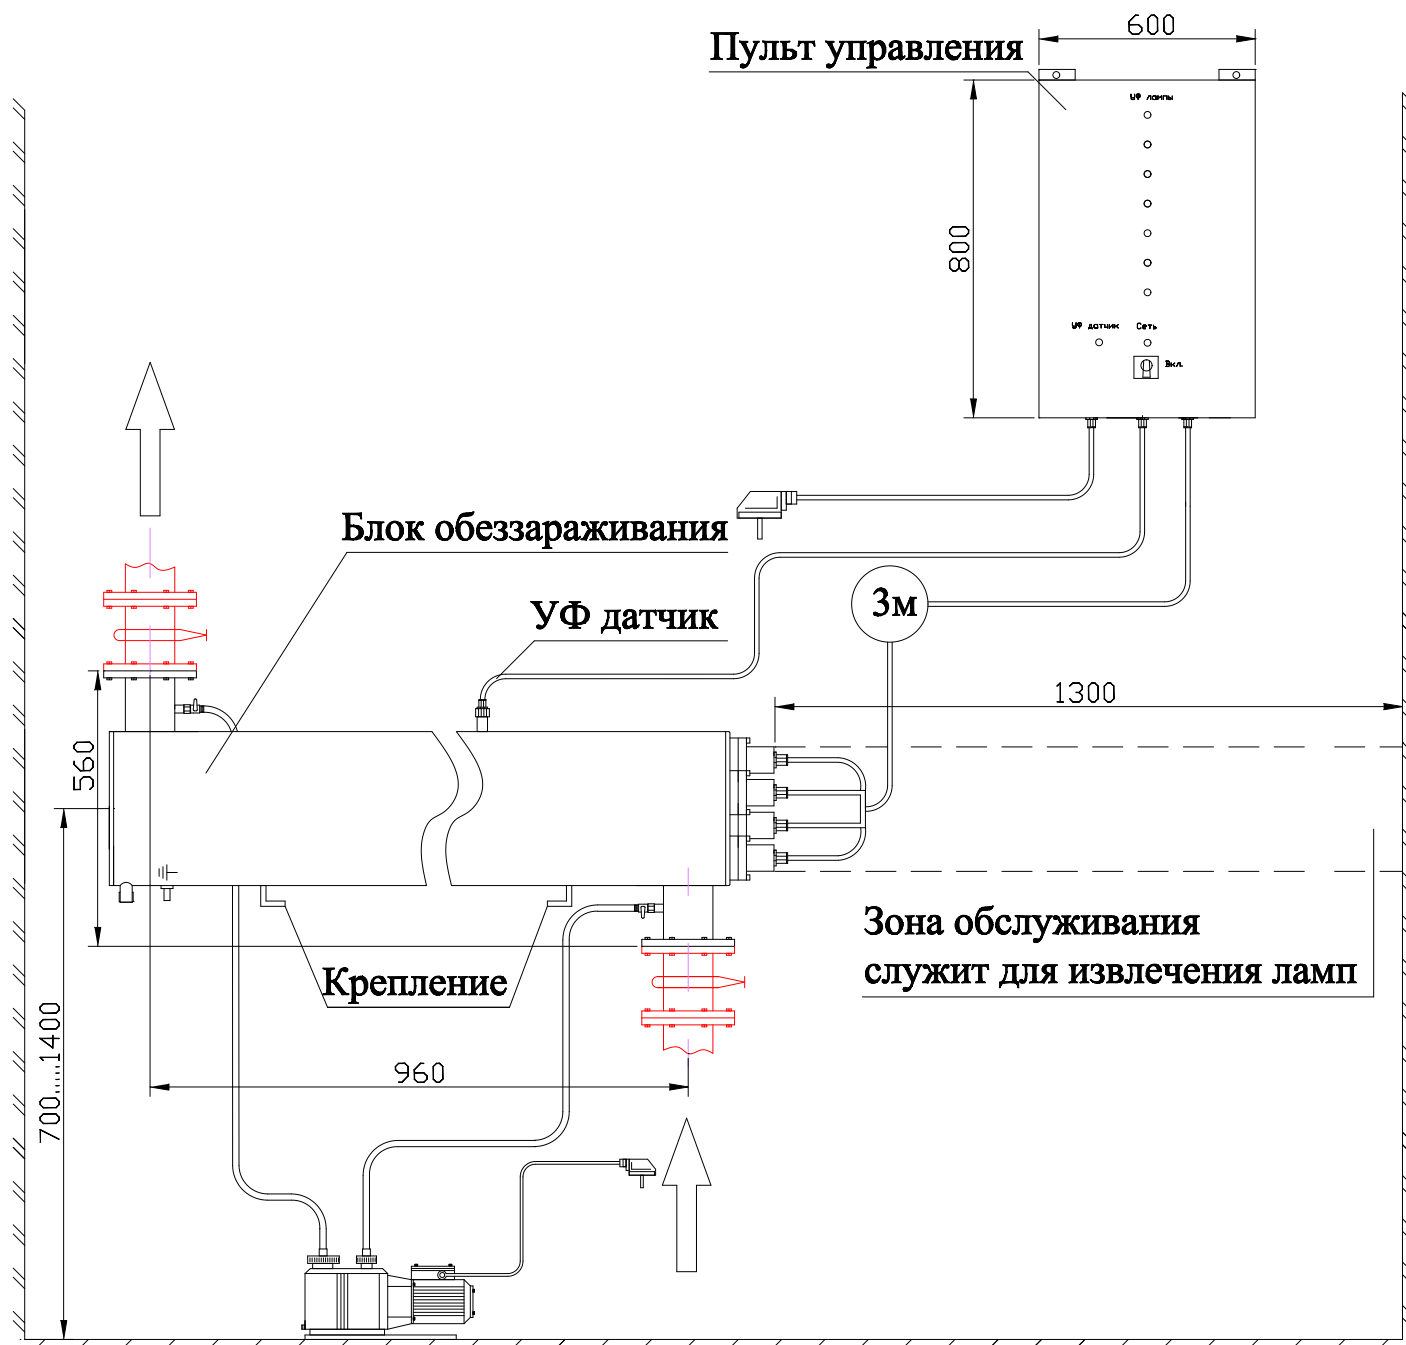

# МОНТАЖНЫЙ ЧЕРТЕЖ УСТАНОВКИ ОДВ-150 ВЕРТИКАЛЬНОЕ РАСПОЛОЖЕНИЕ

# МОНТАЖНЫЙ ЧЕРТЕЖ УСТАНОВКИ ОДВ-150 ГОРИЗОНТАЛЬНОЕ РАСПОЛОЖЕНИЕ

**Примечание: монтаж установки к стене или полу производится при помощи крепежных уголков находящихся на блоке обеззараживания**