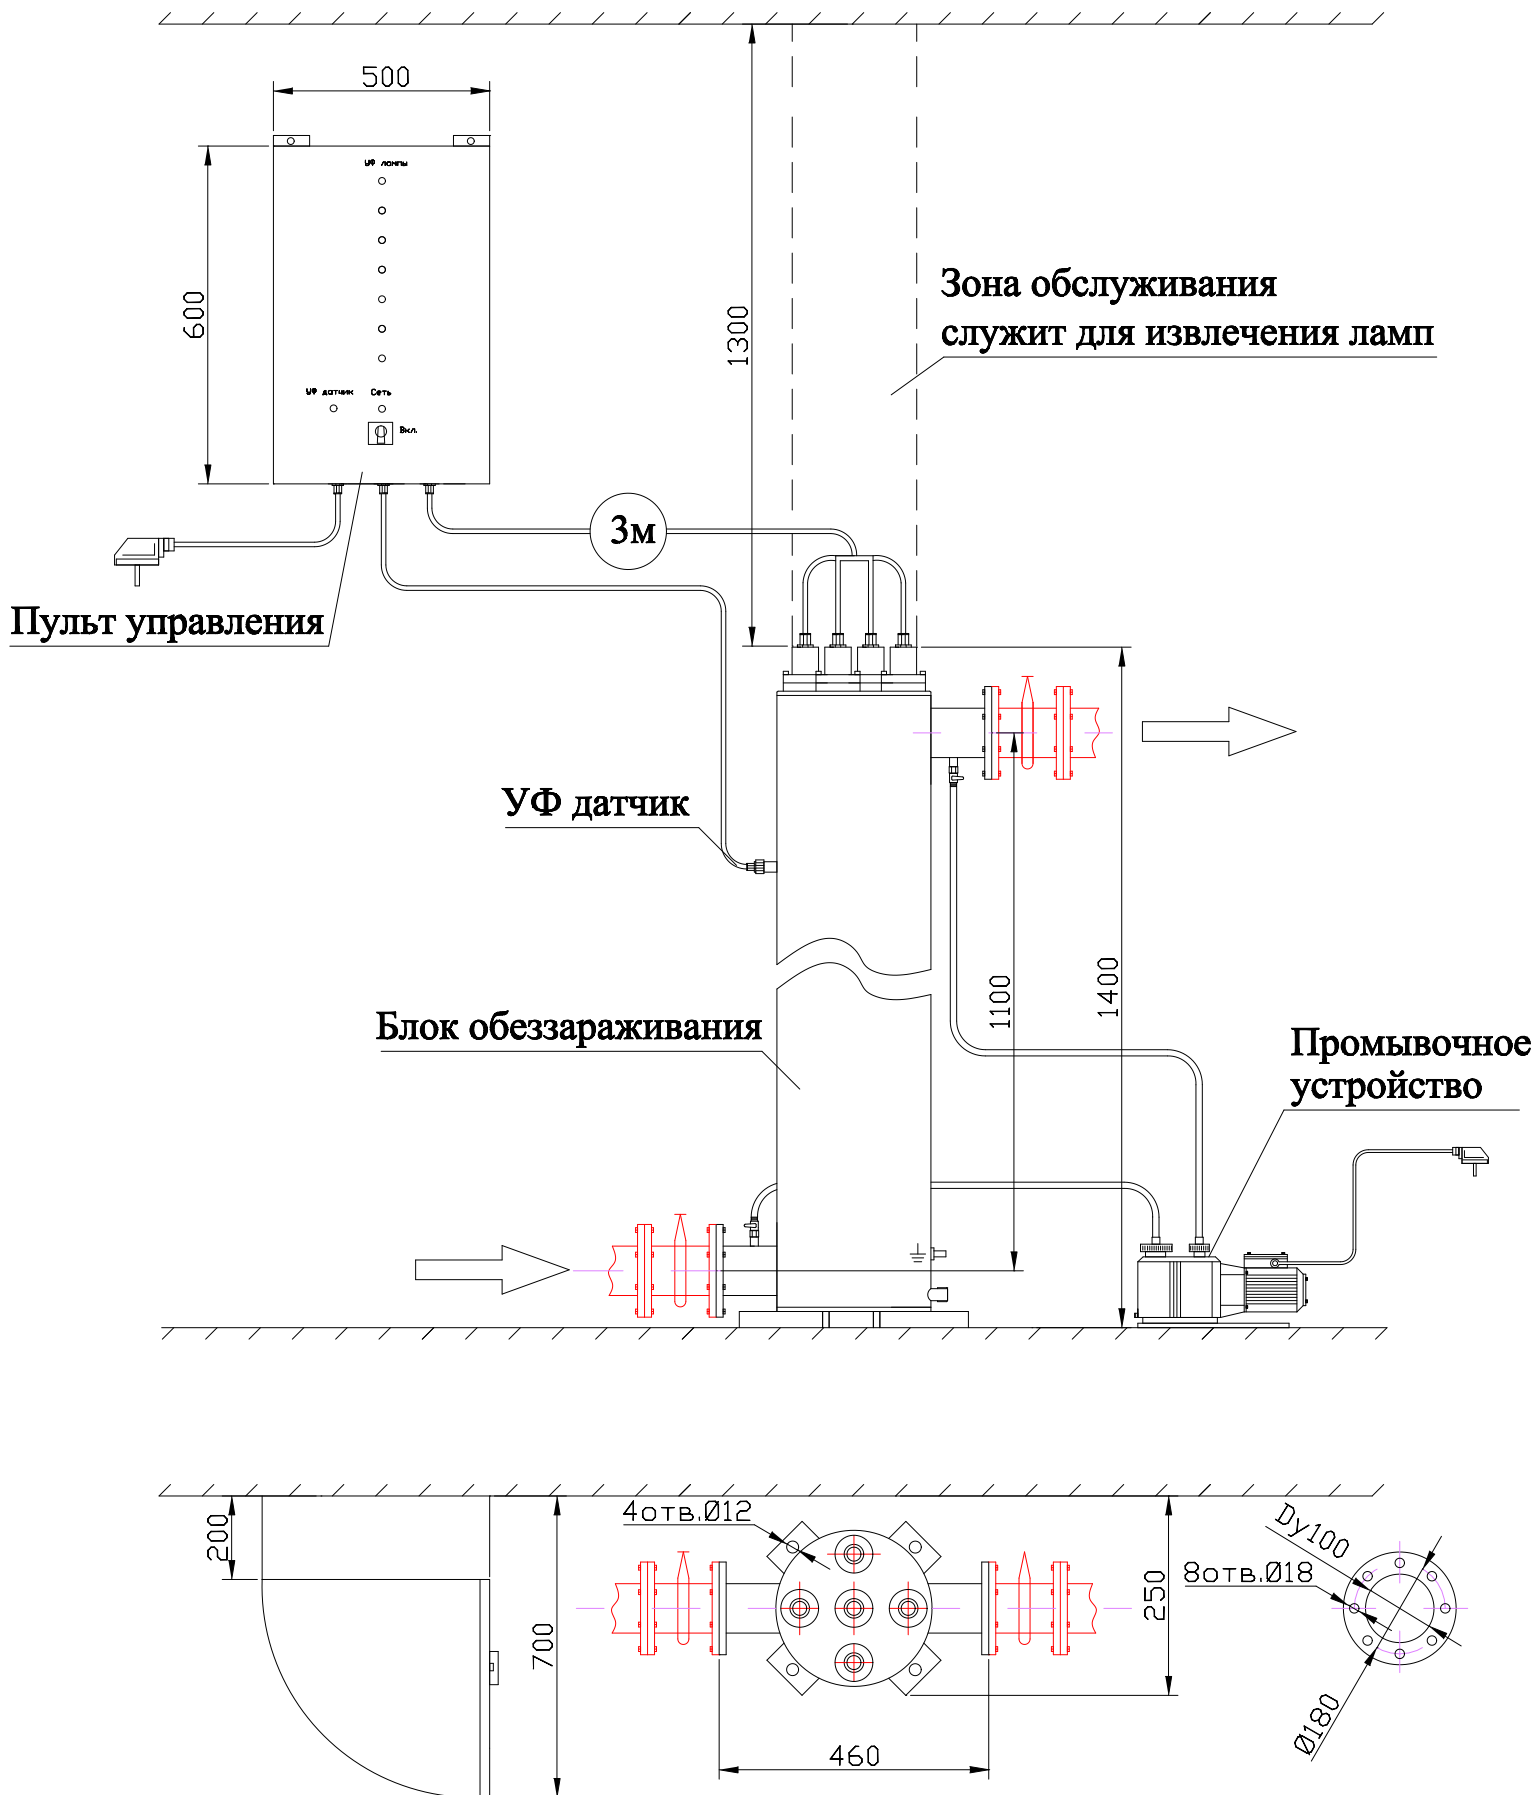

МОНТАЖНЫЙ ЧЕРТЕЖ УСТАНОВКИ ОДВ-40 ВЕРТИКАЛЬНОЕ РАСПОЛОЖЕНИЕ

МОНТАЖНЫЙ ЧЕРТЕЖ УСТАНОВКИ ОДВ-40 ГОРИЗОНТАЛЬНОЕ РАСПОЛОЖЕНИЕ

Примечание: монтаж установки к стене или полу производится при помощи крепежных уголков находящихся на блоке обеззараживания