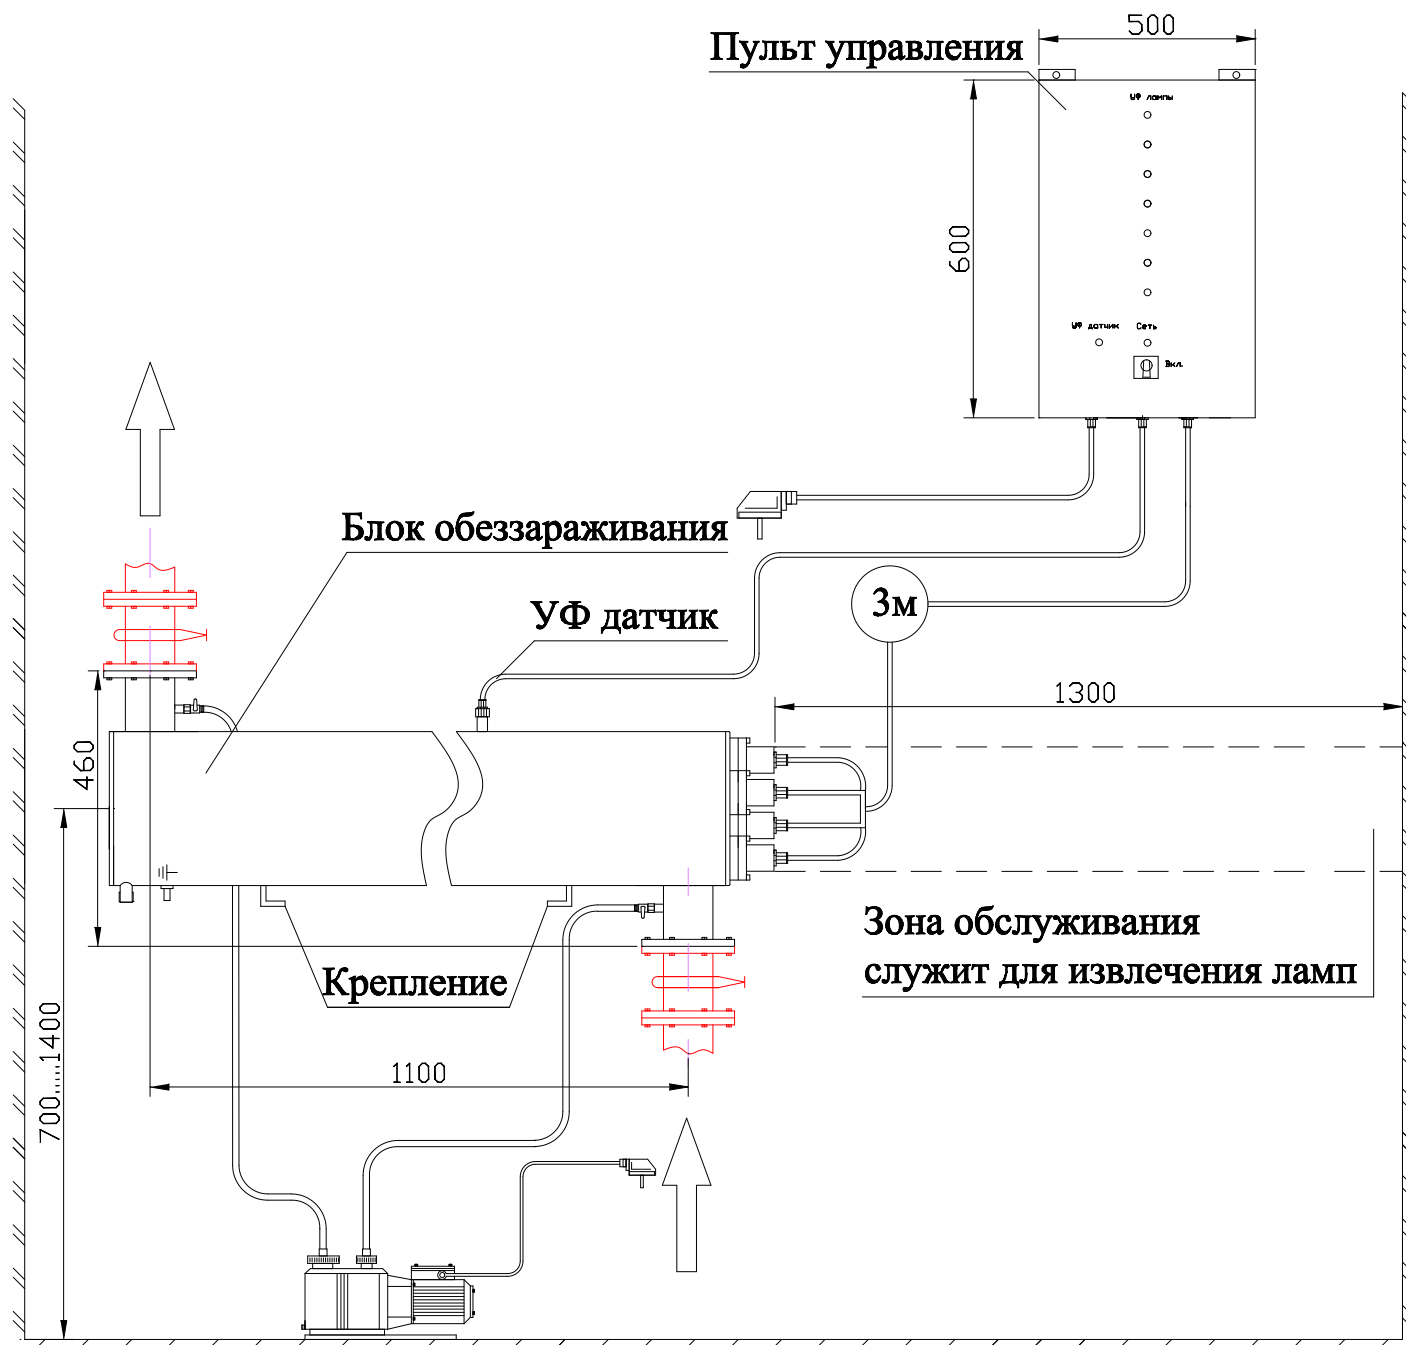

МОНТАЖНЫЙ ЧЕРТЕЖ УСТАНОВКИ ОДВ-40 ВЕРТИКАЛЬНОЕ РАСПОЛОЖЕНИЕ

МОНТАЖНЫЙ ЧЕРТЕЖ УСТАНОВКИ ОДВ-40 ГОРИЗОНТАЛЬНОЕ РАСПОЛОЖЕНИЕ

Примечание: монтаж установки к стене или полу производится при помощи крепежных уголков находящихся на блоке обеззараживания