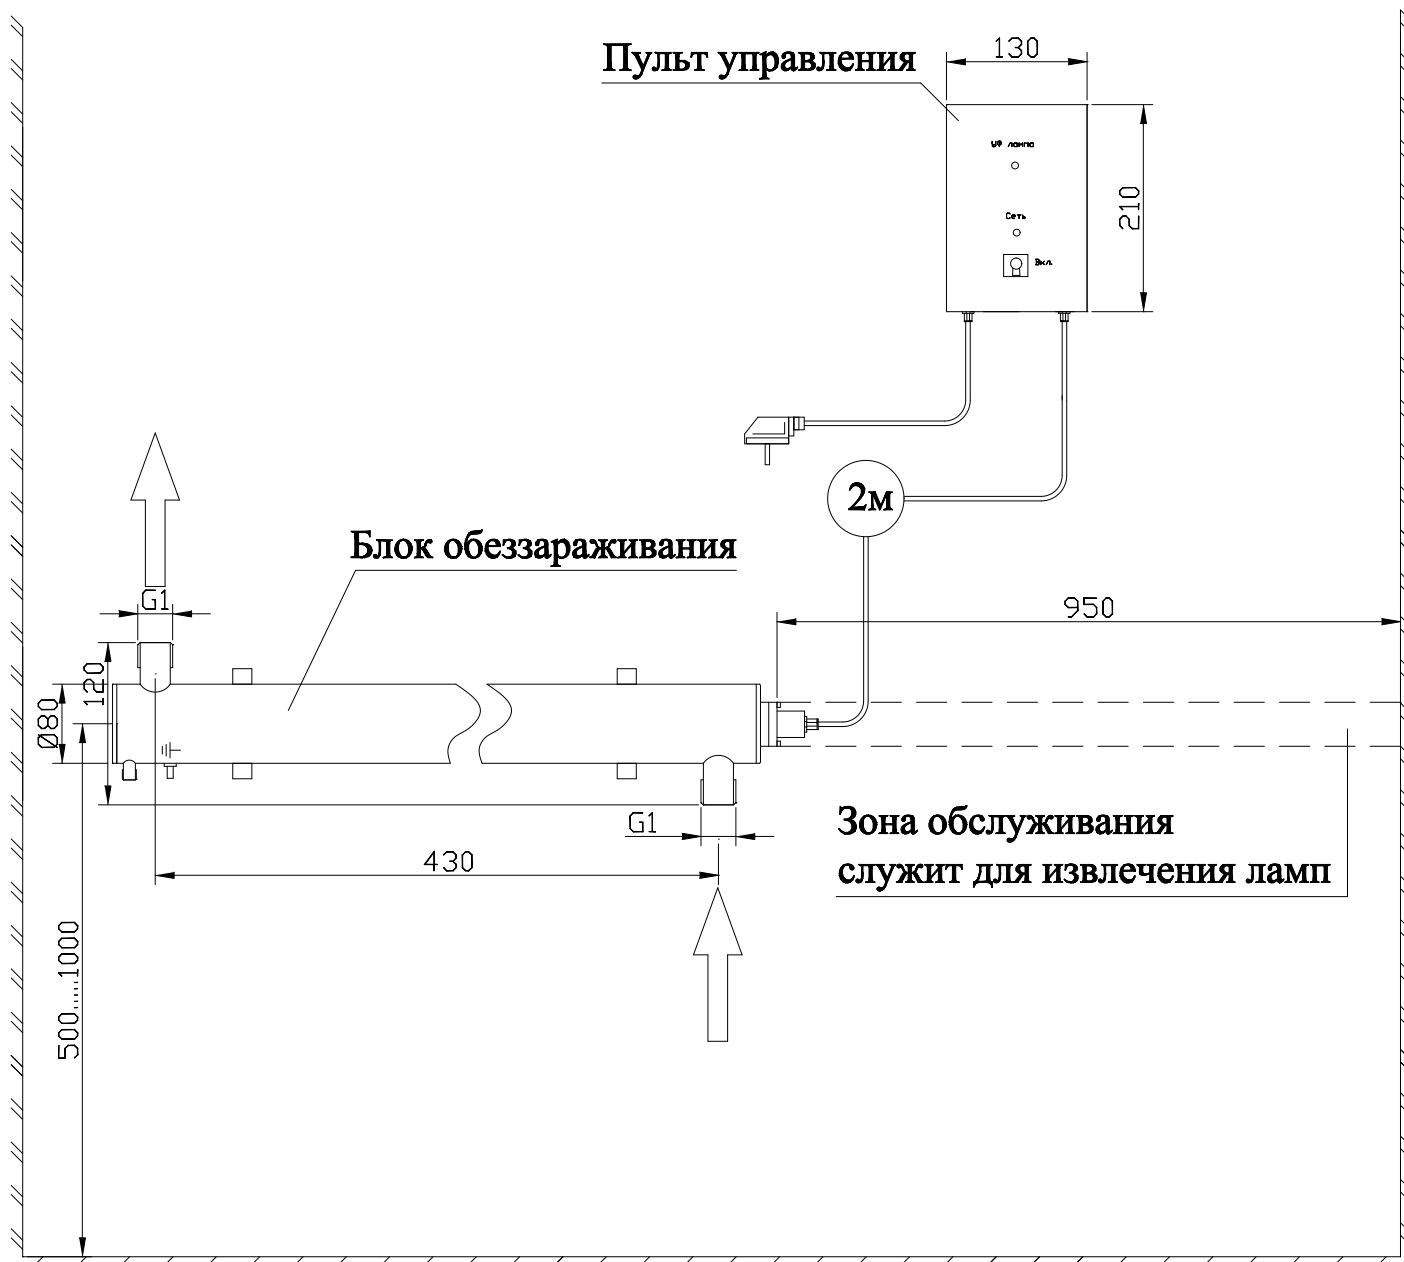

# МОНТАЖНЫЙ ЧЕРТЕЖ УСТАНОВКИ ОДВ-5-2 ВЕРТИКАЛЬНОЕ РАСПОЛОЖЕНИЕ

**Примечание: монтаж установки к стене производится при помощи двух хомутов Ø80 мм.**

# МОНТАЖНЫЙ ЧЕРТЕЖ УСТАНОВКИ ОДВ-5-2 ГОРИЗОНТАЛЬНОЕ РАСПОЛОЖЕНИЕ

**Примечание: монтаж установки к стене производится при помощи двух хомутов Ø80 мм.**