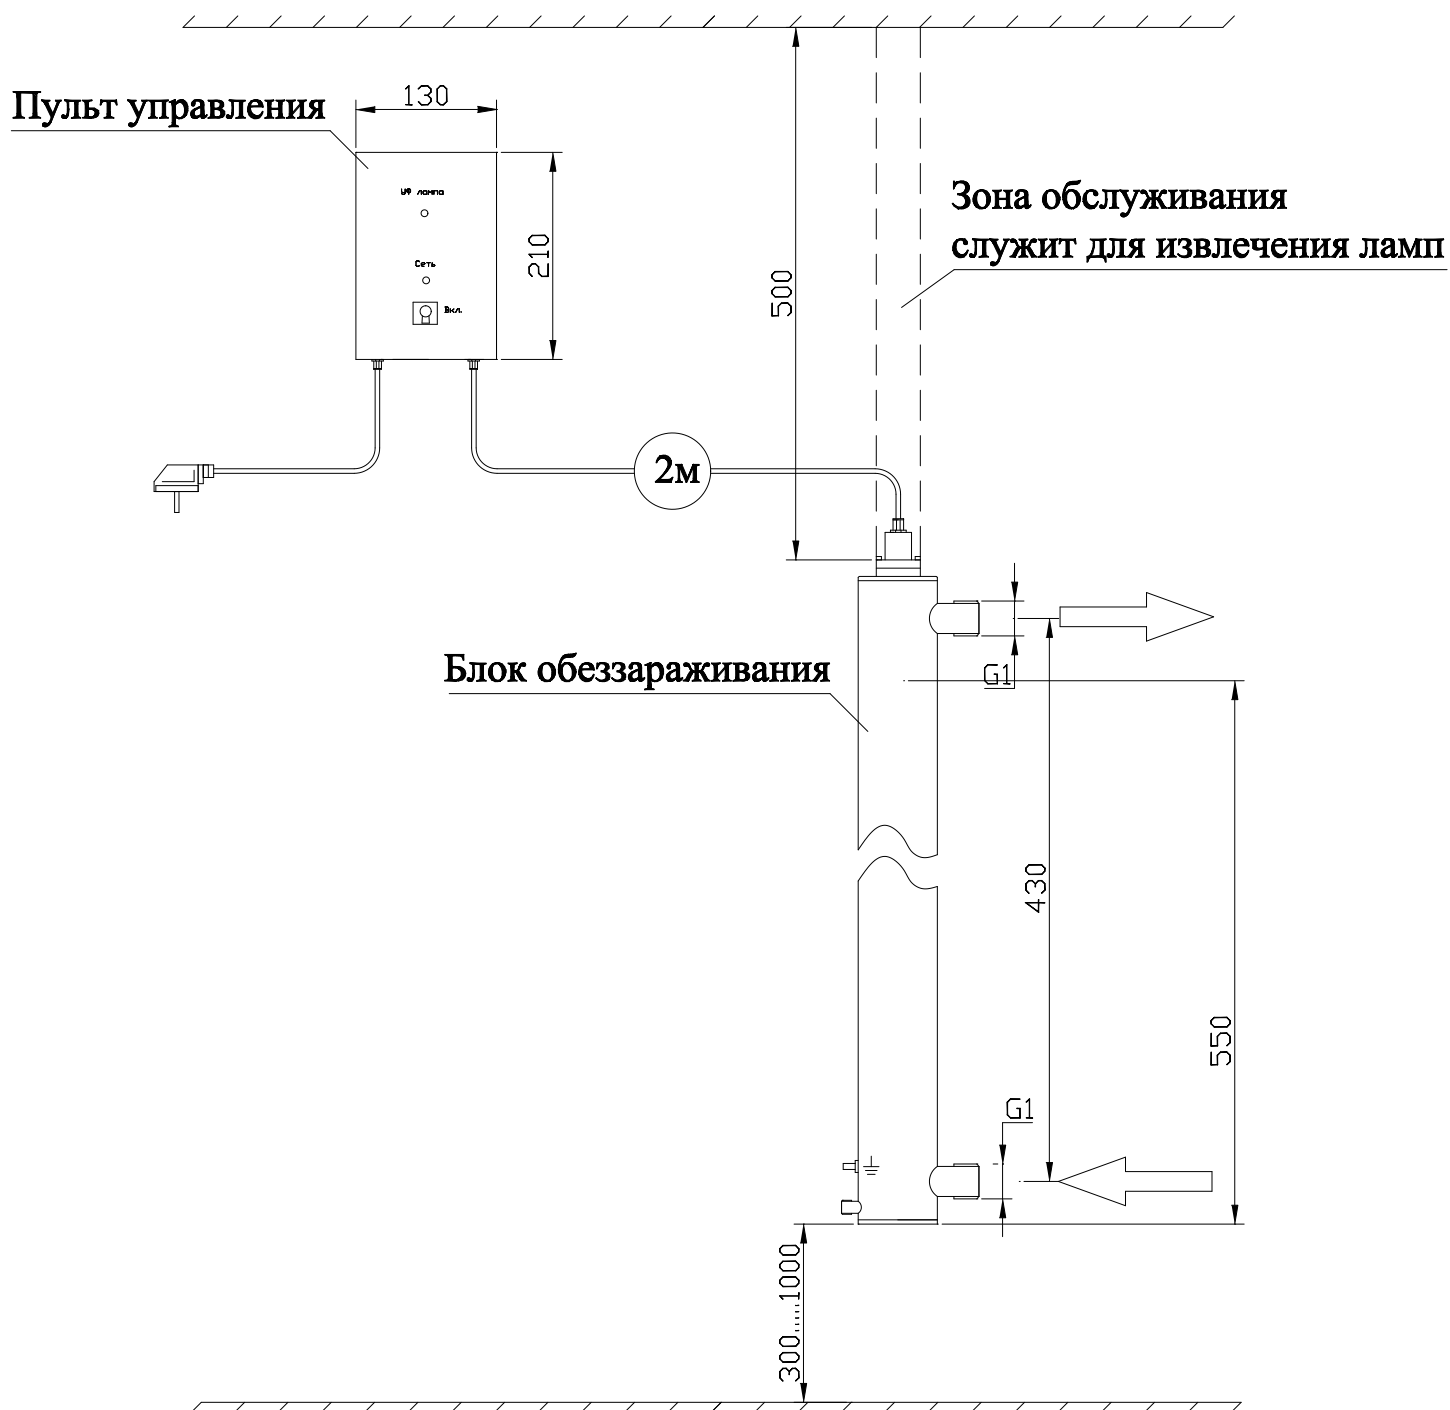

# МОНТАЖНЫЙ ЧЕРТЕЖ УСТАНОВКИ ОДВ-5-2 ВЕРТИКАЛЬНОЕ РАСПОЛОЖЕНИЕ

**Примечание: монтаж установки к стене производится при помощи двух хомутов Ø80 мм.**

# МОНТАЖНЫЙ ЧЕРТЕЖ УСТАНОВКИ ОДВ-5-2 ГОРИЗОНТАЛЬНОЕ РАСПОЛОЖЕНИЕ

**Примечание: монтаж установки к стене производится при помощи двух хомутов Ø80 мм.**