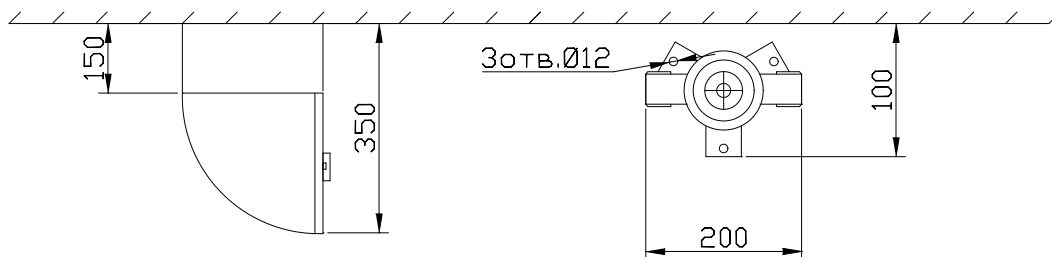

# МОНТАЖНЫЙ ЧЕРТЕЖ УСТАНОВКИ ОДВ-5 ВЕРТИКАЛЬНОЕ РАСПОЛОЖЕНИЕ

# МОНТАЖНЫЙ ЧЕРТЕЖ УСТАНОВКИ ОДВ-5 ГОРИЗОНТАЛЬНОЕ РАСПОЛОЖЕНИЕ

**Примечание: монтаж установки к стене производится при помощи двух хомутов Ø100 мм.**