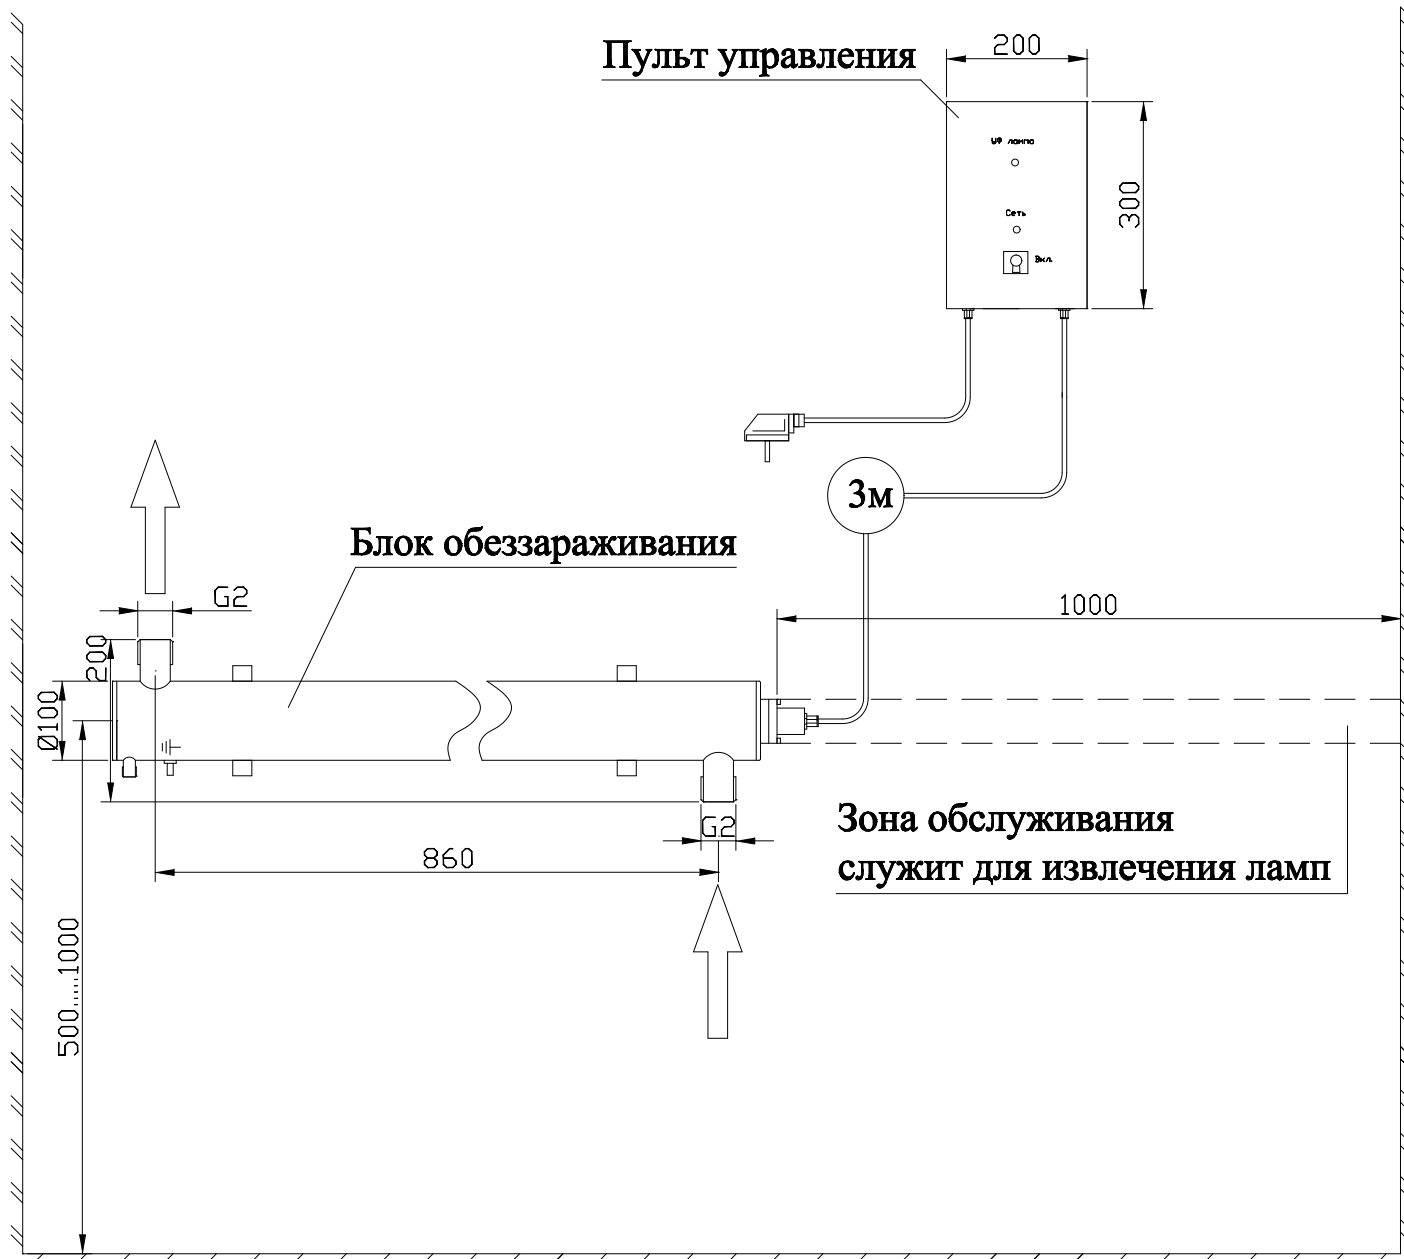

# МОНТАЖНЫЙ ЧЕРТЕЖ УСТАНОВКИ ОДВ-5 ВЕРТИКАЛЬНОЕ РАСПОЛОЖЕНИЕ

# МОНТАЖНЫЙ ЧЕРТЕЖ УСТАНОВКИ ОДВ-5 ГОРИЗОНТАЛЬНОЕ РАСПОЛОЖЕНИЕ

**Примечание: монтаж установки к стене производится при помощи двух хомутов Ø100 мм.**