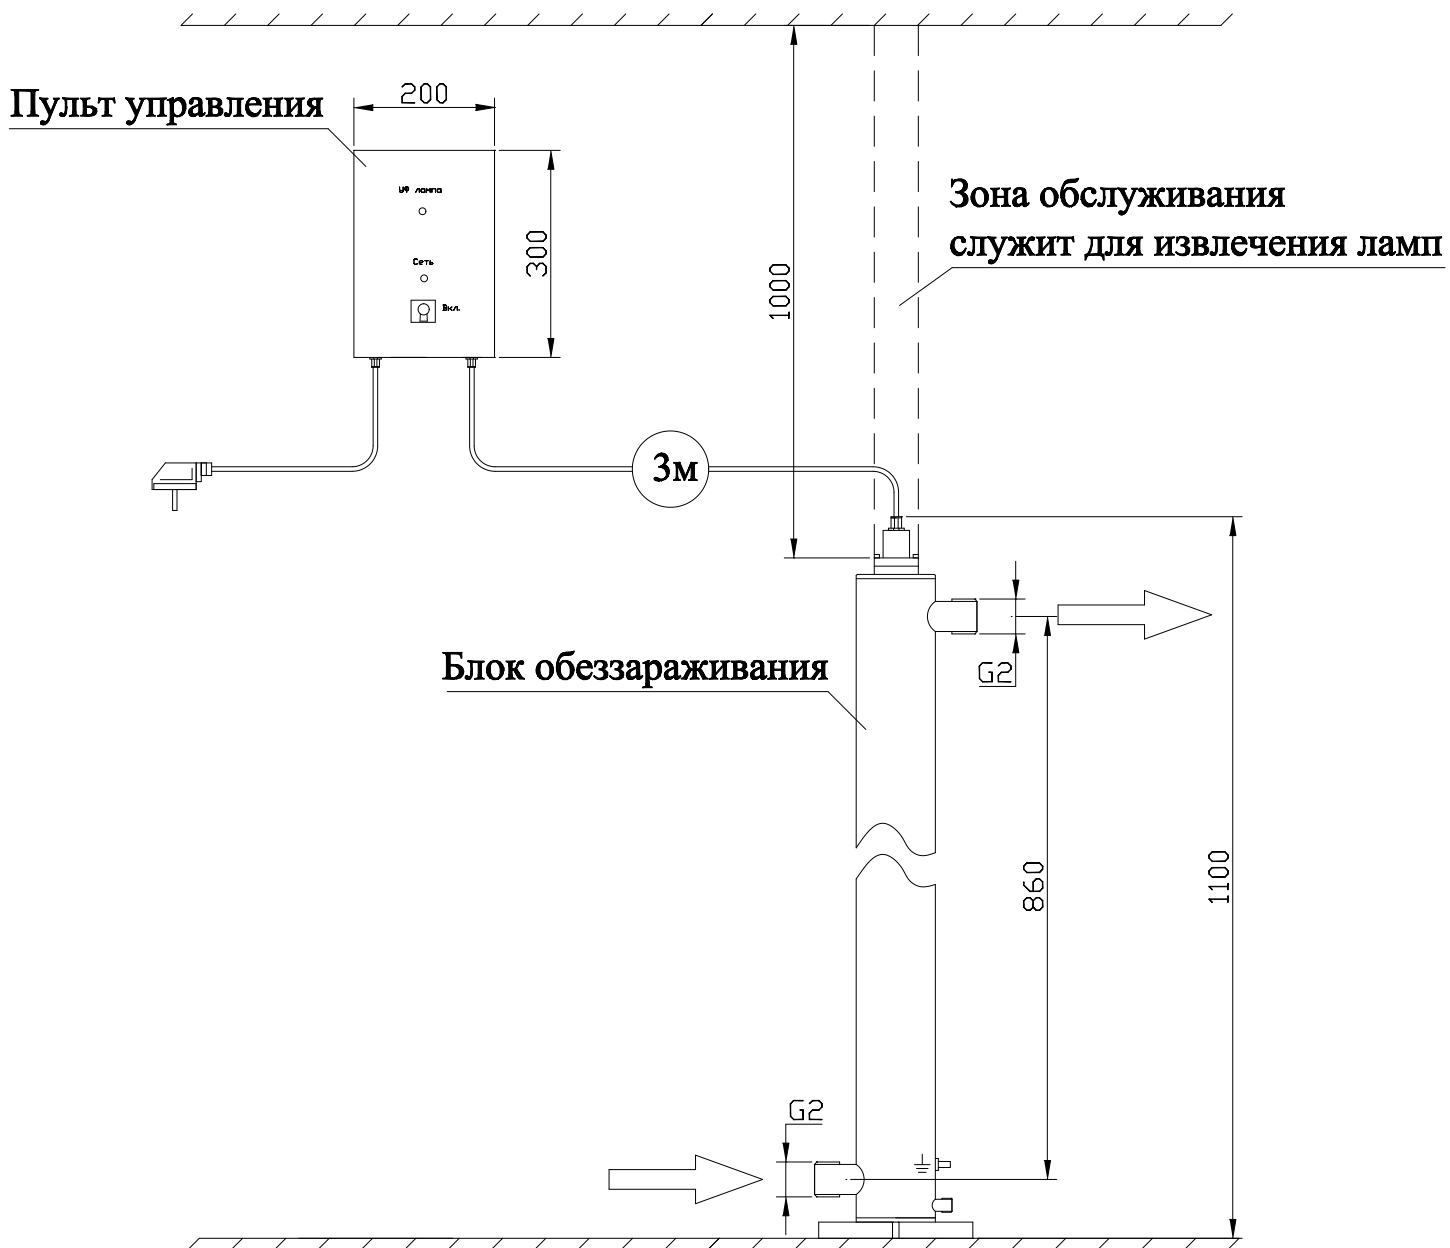

# МОНТАЖНЫЙ ЧЕРТЕЖ УСТАНОВКИ ОДВ-5 ВЕРТИКАЛЬНОЕ РАСПОЛОЖЕНИЕ

# МОНТАЖНЫЙ ЧЕРТЕЖ УСТАНОВКИ ОДВ-5 ГОРИЗОНТАЛЬНОЕ РАСПОЛОЖЕНИЕ

**Примечание: монтаж установки к стене производится при помощи двух хомутов Ø100 мм.**