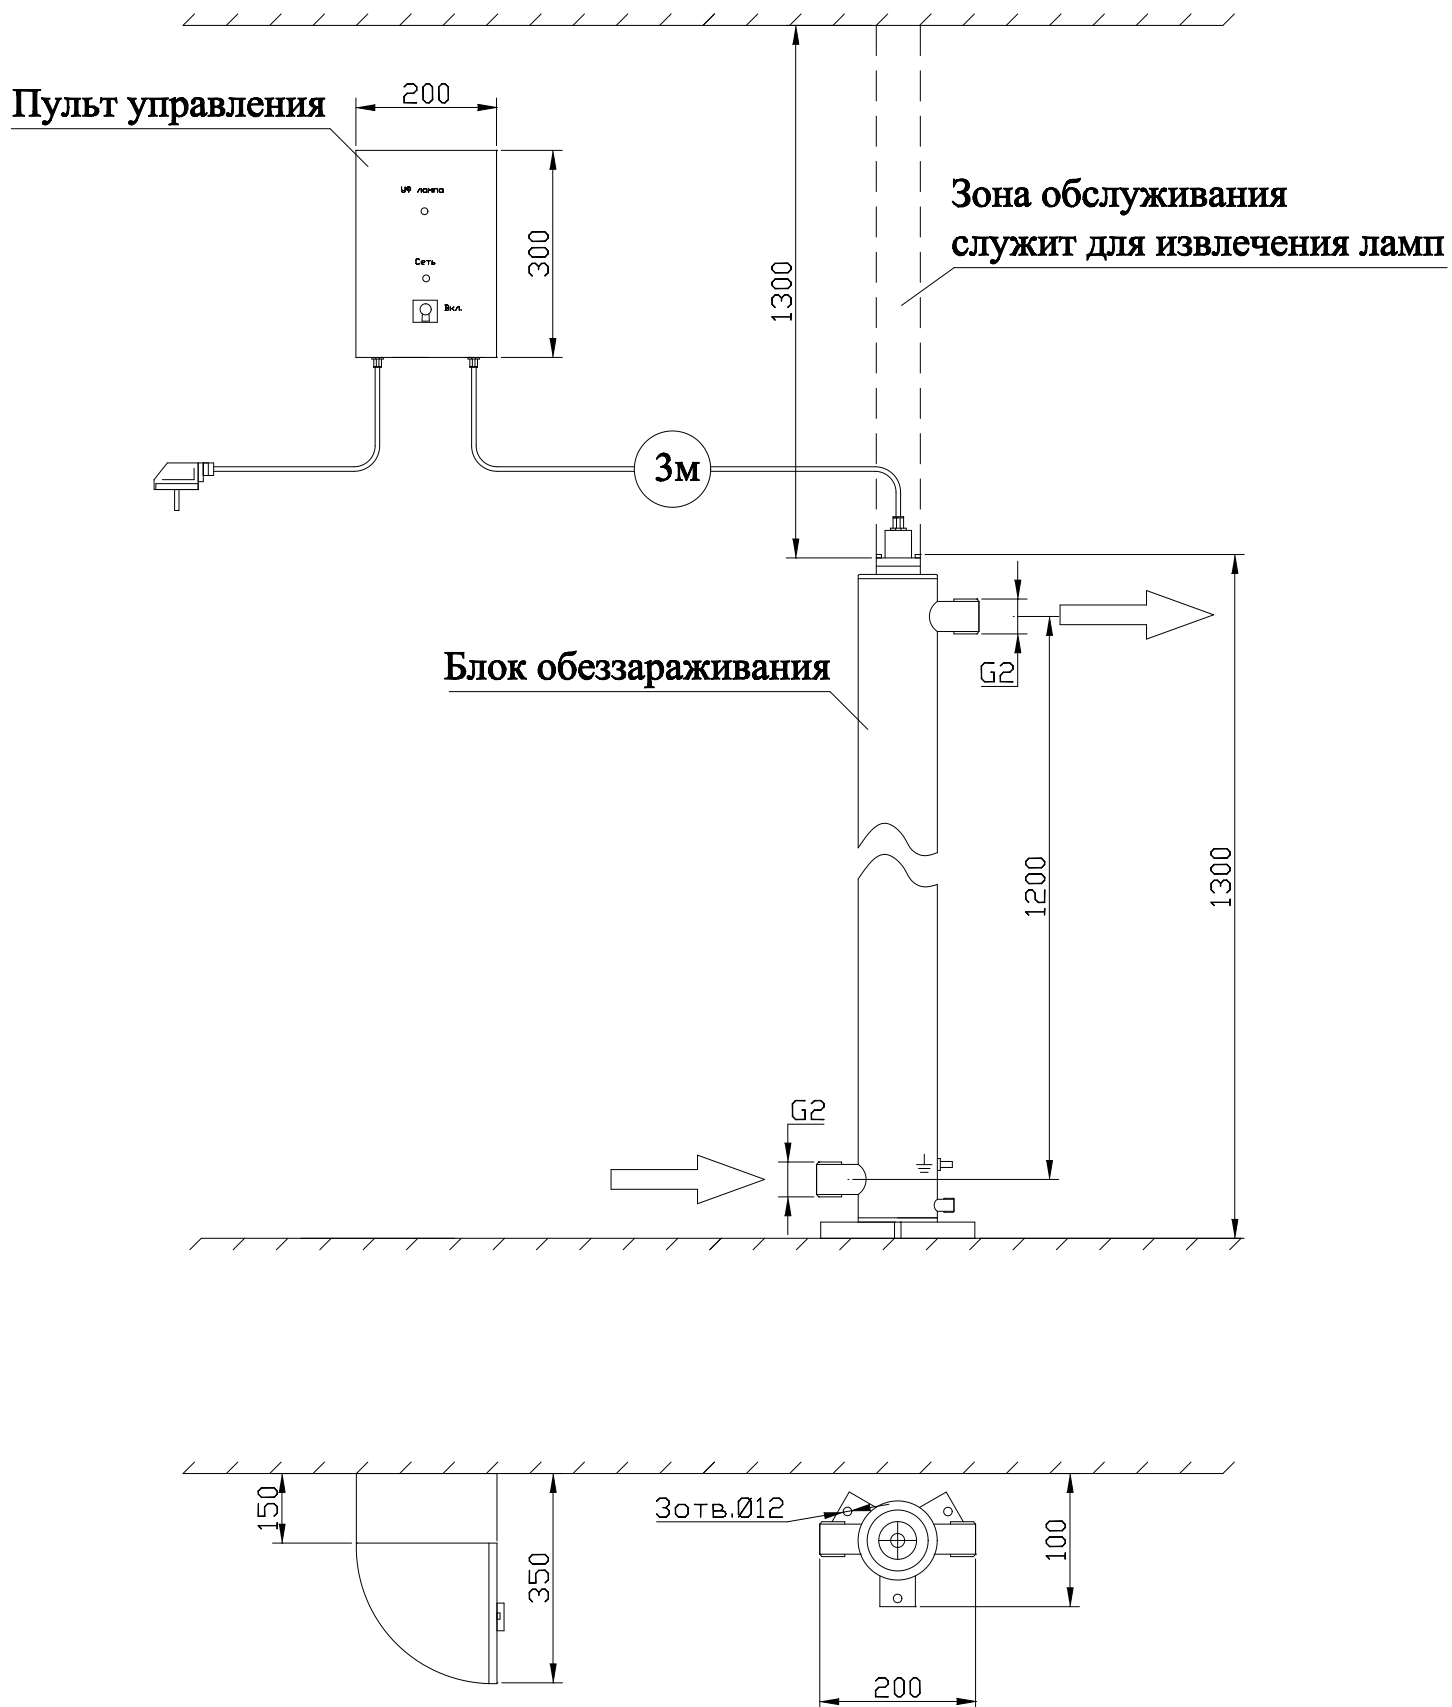

МОНТАЖНЫЙ ЧЕРТЕЖ УСТАНОВКИ ОДВ-7 ВЕРТИКАЛЬНОЕ РАСПОЛОЖЕНИЕ

МОНТАЖНЫЙ ЧЕРТЕЖ УСТАНОВКИ ОДВ-7 ГОРИЗОНТАЛЬНОЕ РАСПОЛОЖЕНИЕ

Примечание: монтаж установки к стене производится при помощи двух хомутов Ø100 мм.