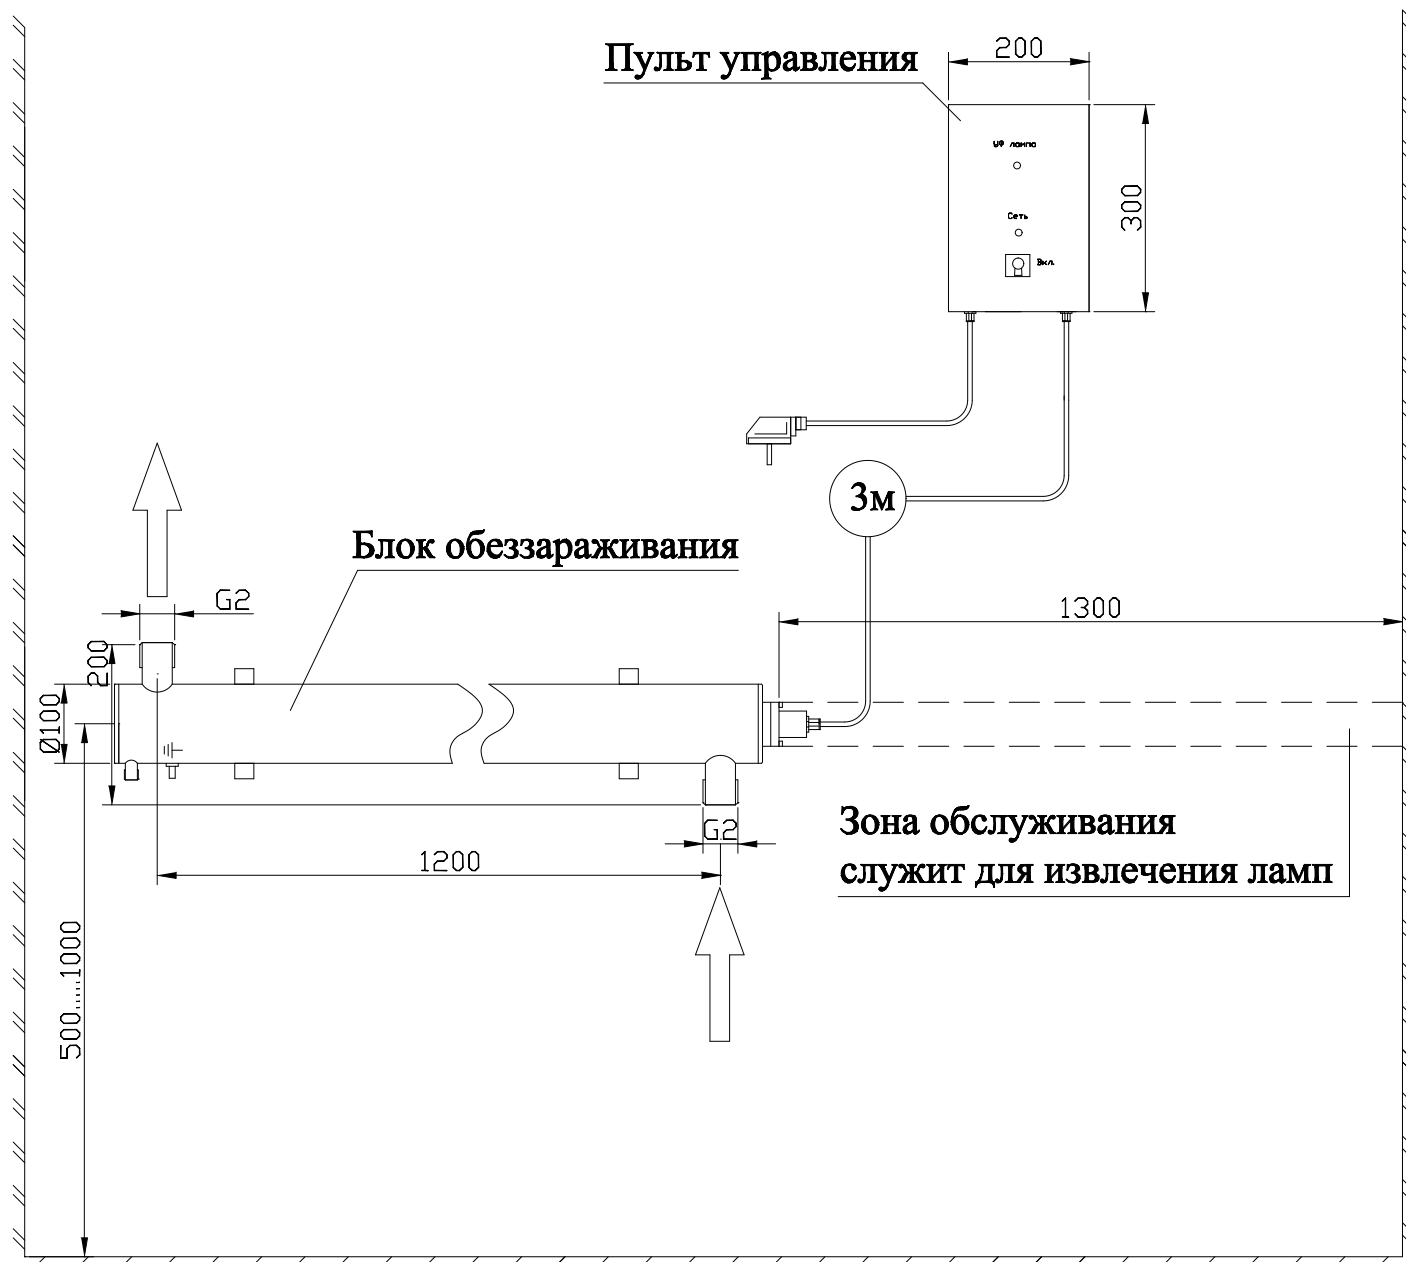

МОНТАЖНЫЙ ЧЕРТЕЖ УСТАНОВКИ ОДВ-7 ВЕРТИКАЛЬНОЕ РАСПОЛОЖЕНИЕ

МОНТАЖНЫЙ ЧЕРТЕЖ УСТАНОВКИ ОДВ-7 ГОРИЗОНТАЛЬНОЕ РАСПОЛОЖЕНИЕ

Примечание: монтаж установки к стене производится при помощи двух хомутов Ø100 мм.