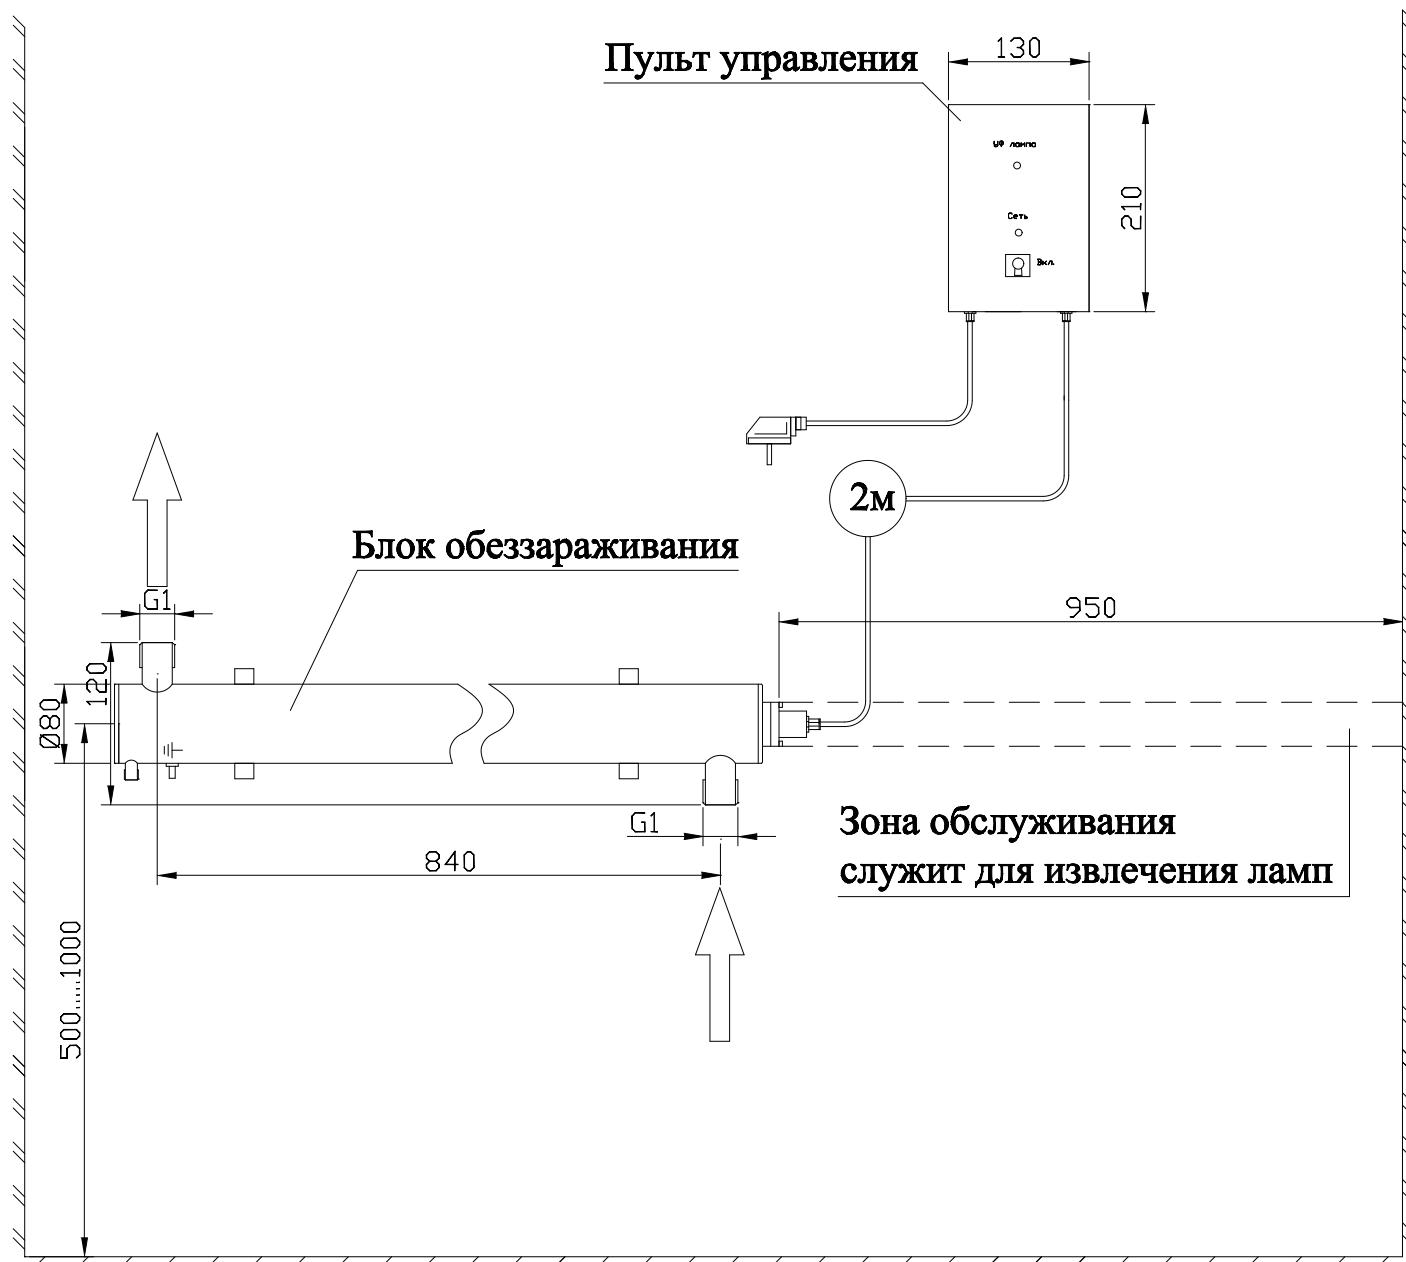

# МОНТАЖНЫЙ ЧЕРТЕЖ УСТАНОВКИ ОДВ-5-3 ВЕРТИКАЛЬНОЕ РАСПОЛОЖЕНИЕ

**Примечание: монтаж установки к стене производится при помощи двух хомутов Ø80 мм.**

# МОНТАЖНЫЙ ЧЕРТЕЖ УСТАНОВКИ ОДВ-5-3 ГОРИЗОНТАЛЬНОЕ РАСПОЛОЖЕНИЕ

**Примечание: монтаж установки к стене производится при помощи двух хомутов Ø80 мм.**