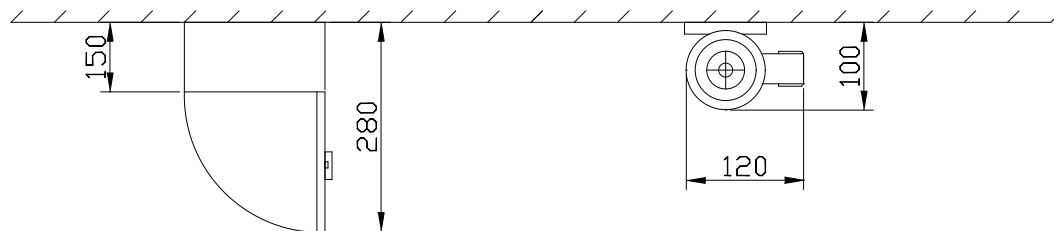

# МОНТАЖНЫЙ ЧЕРТЕЖ УСТАНОВКИ ОДВ-5-3 ВЕРТИКАЛЬНОЕ РАСПОЛОЖЕНИЕ

**Примечание: монтаж установки к стене производится при помощи двух хомутов Ø80 мм.**

# МОНТАЖНЫЙ ЧЕРТЕЖ УСТАНОВКИ ОДВ-5-3 ГОРИЗОНТАЛЬНОЕ РАСПОЛОЖЕНИЕ

**Примечание: монтаж установки к стене производится при помощи двух хомутов Ø80 мм.**