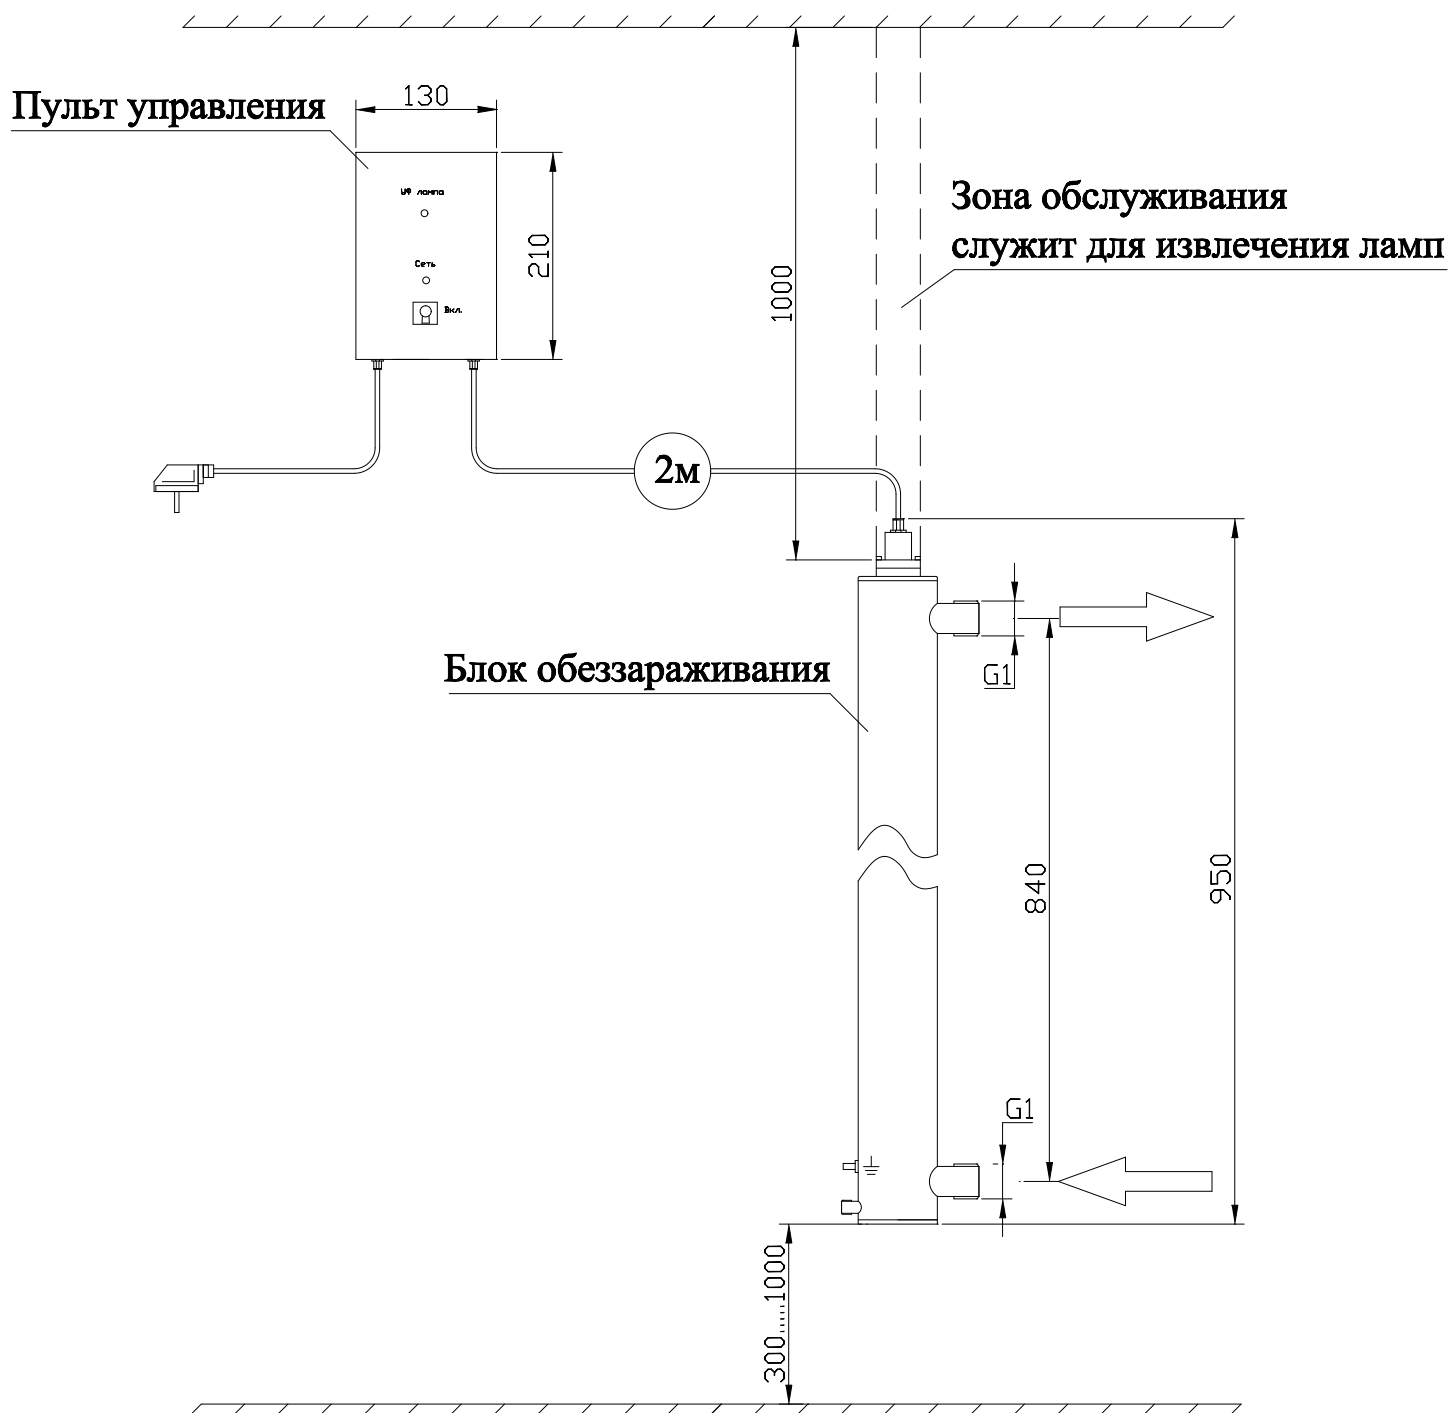

# МОНТАЖНЫЙ ЧЕРТЕЖ УСТАНОВКИ ОДВ-5-3 ВЕРТИКАЛЬНОЕ РАСПОЛОЖЕНИЕ

**Примечание: монтаж установки к стене производится при помощи двух хомутов Ø80 мм.**

# МОНТАЖНЫЙ ЧЕРТЕЖ УСТАНОВКИ ОДВ-5-3 ГОРИЗОНТАЛЬНОЕ РАСПОЛОЖЕНИЕ

**Примечание: монтаж установки к стене производится при помощи двух хомутов Ø80 мм.**