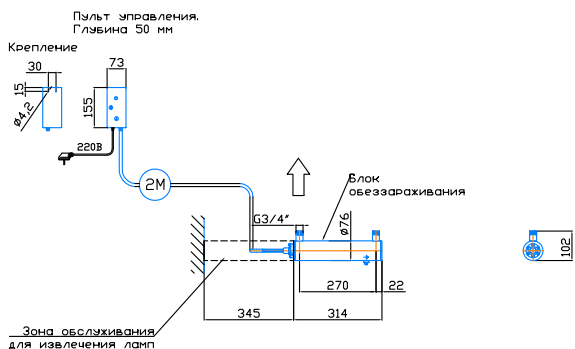

Монтажный чертёж установки ОДВ-5-1 (ОДВ-2С-0.5). Патрубки - П. Стандартное изготовление. Вертикальное расположение

Крепление к стене хомутами (в комплект не входят)

редакция 01.2024 год

Монтажный чертёж установки ОДВ-5-1 (ОДВ-2С-0.5). Патрубки - И. Изготовление под заказ. Вертикальное расположение

Крепление к стене хомутами (в комплект не входят)

редакция 01.2024 год

Монтажный чертёж установки ОДВ-5-1 (ОДВ-2С-0.5). Патрубки - П. Стандартное изготовление. Горизонтальное расположение

Крепление к стене хомутами (в комплект не входят)

редакция 01.2024 год

Монтажный чертёж установки ОДВ-5-1 (ОДВ-2С-0.5). Патрубки - И. Изготовление под заказ. Горизонтальное расположение

Крепление к стене хомутами (в комплект не входят)

редакция 01.2024 год