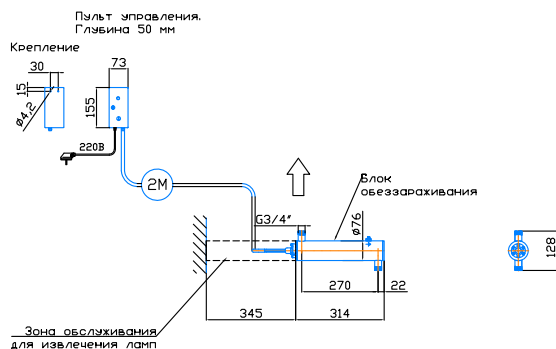

Монтажный чертёж установки ОДВ-5-1 (ОДВ-2С-0.5). Патрубки - П. Стандартное изготовление. Вертикальное расположение

Крепление к стене хомутами (в комплект не входят)

редакция 01.2024 год

Монтажный чертёж установки ОДВ-5-1 (ОДВ-2С-0.5). Патрубки - И. Изготовление под заказ. Вертикальное расположение

Крепление к стене хомутами (в комплект не входят)

редакция 01.2024 год

Монтажный чертёж установки ОДВ-5-1 (ОДВ-2С-0.5). Патрубки - П. Стандартное изготовление. Горизонтальное расположение

Крепление к стене хомутами (в комплект не входят)

редакция 01.2024 год

Монтажный чертёж установки ОДВ-5-1 (ОДВ-2С-0.5). Патрубки - И. Изготовление под заказ. Горизонтальное расположение

Крепление к стене хомутами (в комплект не входят)

редакция 01.2024 год