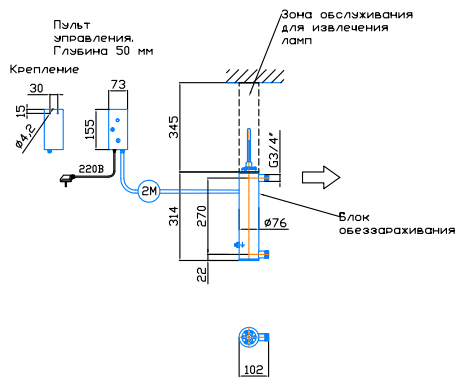

Монтажный чертёж установки ОДВ-5-1 (ОДВ-2С-0.5). Патрубки - П. Стандартное изготовление. Вертикальное расположение

Крепление к стене хомутами (в комплект не входят)

редакция 01.2024 год

Монтажный чертёж установки ОДВ-5-1 (ОДВ-2С-0.5). Патрубки - И. Изготовление под заказ. Вертикальное расположение

Крепление к стене хомутами (в комплект не входят)

редакция 01.2024 год

Монтажный чертёж установки ОДВ-5-1 (ОДВ-2С-0.5). Патрубки - П. Стандартное изготовление. Горизонтальное расположение

Крепление к стене хомутами (в комплект не входят)

редакция 01.2024 год

Монтажный чертёж установки ОДВ-5-1 (ОДВ-2С-0.5). Патрубки - И. Изготовление под заказ. Горизонтальное расположение

Крепление к стене хомутами (в комплект не входят)

редакция 01.2024 год