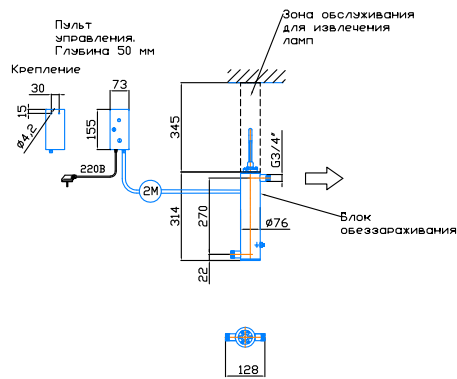

Монтажный чертёж установки ОДВ-5-1 (ОДВ-2С-0.5). Патрубки - П. Стандартное изготовление. Вертикальное расположение

Крепление к стене хомутами (в комплект не входят)

редакция 01.2024 год

Монтажный чертёж установки ОДВ-5-1 (ОДВ-2С-0.5). Патрубки - И. Изготовление под заказ. Вертикальное расположение

Крепление к стене хомутами (в комплект не входят)

редакция 01.2024 год

Монтажный чертёж установки ОДВ-5-1 (ОДВ-2С-0.5). Патрубки - П. Стандартное изготовление. Горизонтальное расположение

Крепление к стене хомутами (в комплект не входят)

редакция 01.2024 год

Монтажный чертёж установки ОДВ-5-1 (ОДВ-2С-0.5). Патрубки - И. Изготовление под заказ. Горизонтальное расположение

Крепление к стене хомутами (в комплект не входят)

редакция 01.2024 год