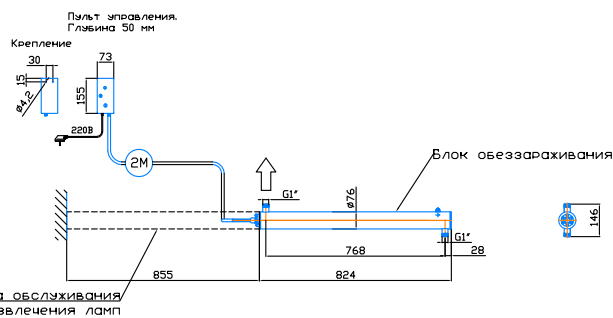

Монтажный чертеж установки ОДВ-5-3 (ОДВ-2С-1.5). Патрубки - П. Стандартное изготовление. Вертикальное расположение

Крепление к стене хомутами (в комплект не входят)

редакция 01.2024 год

Монтажный чертеж установки ОДВ-5-3 (ОДВ-2С-1.5). Патрубки - И. Изготовление под заказ. Вертикальное расположение

Крепление к стене хомутами (в комплект не входят)

редакция 01.2024 год

Монтажный чертеж установки ОДВ-5-3 (ОДВ-2С-1.5). Патрубки - П. Стандартное изготовление. Горизонтальное расположение

Крепление к стене хомутами (в комплект не входят)

редакция 01.2024 год

Монтажный чертеж установки ОДВ-5-3 (ОДВ-2С-1.5). Патрубки - И. Изготовление под заказ. Горизонтальное расположение

Крепление к стене хомутами (в комплект не входят)

редакция 01.2024 год