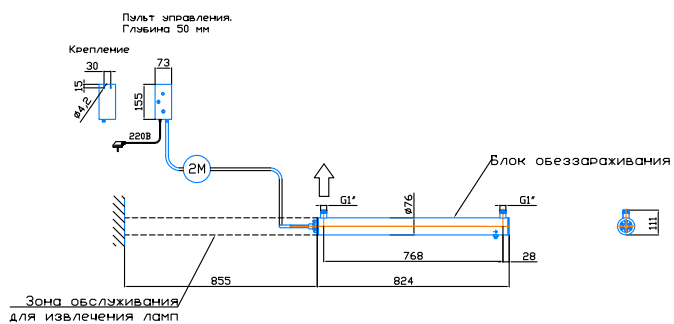

Монтажный чертеж установки ОДВ-5-3 (ОДВ-2С-1.5). Патрубки - П. Стандартное изготовление. Вертикальное расположение

Крепление к стене хомутами (в комплект не входят)

редакция 01.2024 год

Монтажный чертеж установки ОДВ-5-3 (ОДВ-2С-1.5). Патрубки - И. Изготовление под заказ. Вертикальное расположение

Крепление к стене хомутами (в комплект не входят)

редакция 01.2024 год

Монтажный чертеж установки ОДВ-5-3 (ОДВ-2С-1.5). Патрубки - П. Стандартное изготовление. Горизонтальное расположение

Крепление к стене хомутами (в комплект не входят)

редакция 01.2024 год

Монтажный чертеж установки ОДВ-5-3 (ОДВ-2С-1.5). Патрубки - И. Изготовление под заказ. Горизонтальное расположение

Крепление к стене хомутами (в комплект не входят)

редакция 01.2024 год