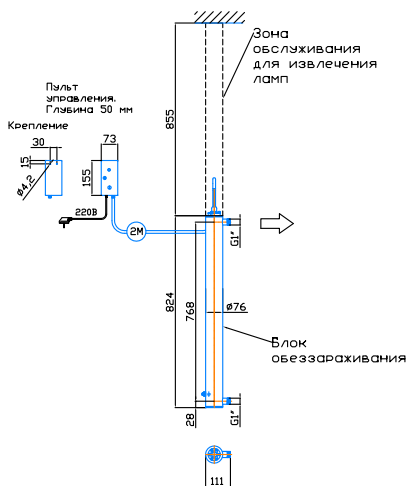

Монтажный чертеж установки ОДВ-5-3 (ОДВ-2С-1.5). Патрубки - П. Стандартное изготовление. Вертикальное расположение

Крепление к стене хомутами (в комплект не входят)

редакция 01.2024 год

Монтажный чертеж установки ОДВ-5-3 (ОДВ-2С-1.5). Патрубки - И. Изготовление под заказ. Вертикальное расположение

Крепление к стене хомутами (в комплект не входят)

редакция 01.2024 год

Монтажный чертеж установки ОДВ-5-3 (ОДВ-2С-1.5). Патрубки - П. Стандартное изготовление. Горизонтальное расположение

Крепление к стене хомутами (в комплект не входят)

редакция 01.2024 год

Монтажный чертеж установки ОДВ-5-3 (ОДВ-2С-1.5). Патрубки - И. Изготовление под заказ. Горизонтальное расположение

Крепление к стене хомутами (в комплект не входят)

редакция 01.2024 год