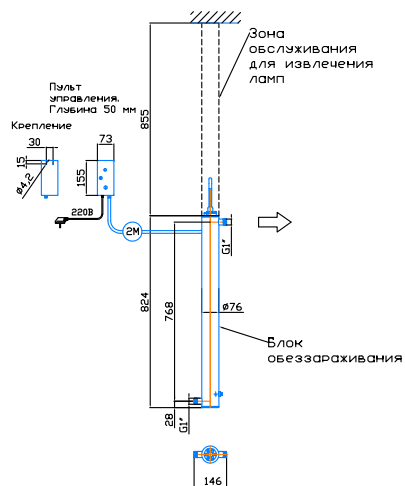

Монтажный чертеж установки ОДВ-5-3 (ОДВ-2С-1.5). Патрубки - П. Стандартное изготовление. Вертикальное расположение

Крепление к стене хомутами (в комплект не входят)

редакция 01.2024 год

Монтажный чертеж установки ОДВ-5-3 (ОДВ-2С-1.5). Патрубки - И. Изготовление под заказ. Вертикальное расположение

Крепление к стене хомутами (в комплект не входят)

редакция 01.2024 год

Монтажный чертеж установки ОДВ-5-3 (ОДВ-2С-1.5). Патрубки - П. Стандартное изготовление. Горизонтальное расположение

Крепление к стене хомутами (в комплект не входят)

редакция 01.2024 год

Монтажный чертеж установки ОДВ-5-3 (ОДВ-2С-1.5). Патрубки - И. Изготовление под заказ. Горизонтальное расположение

Крепление к стене хомутами (в комплект не входят)

редакция 01.2024 год