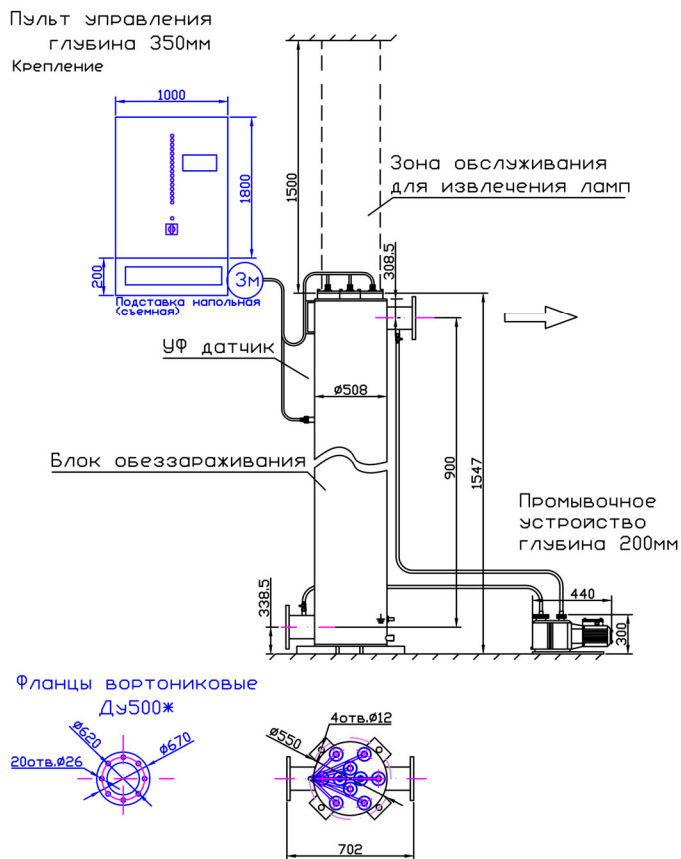

МОНТАЖНЫЙ ЧЕРТЕЖ УСТАНОВКИ ОДВ-800СА (ОДВ-2000А)
ПАТРУБКИ – И. СТАНДАРТНОМ ИЗГОТОВЛЕНИЕ
ВЕРТИКАЛЬНОЕ РАСПОЛОЖЕНИЕ

МОНТАЖНЫЙ ЧЕРТЕЖ УСТАНОВКИ ОДВ-800СА (ОДВ-2000А)
ПАТРУБКИ – П. ИЗГОТОВЛЕНИЕ ПОД ЗАКАЗ
ВЕРТИКАЛЬНОЕ РАСПОЛОЖЕНИЕ

МОНТАЖНЫЙ ЧЕРТЕЖ УСТАНОВКИ ОДВ-800СА (ОДВ-2000А)
ПАТРУБКИ – И. ИЗГОТОВЛЕНИЕ ПОД ЗАКАЗ
ГОРИЗОНТАЛЬНОЕ РАСПОЛОЖЕНИЕ

МОНТАЖНЫЙ ЧЕРТЕЖ УСТАНОВКИ ОДВ-800СА (ОДВ-2000А)
ПАТРУБКИ – П. ИЗГОТОВЛЕНИЕ ПОД ЗАКАЗ
ГОРИЗОНТАЛЬНОЕ РАСПОЛОЖЕНИЕ