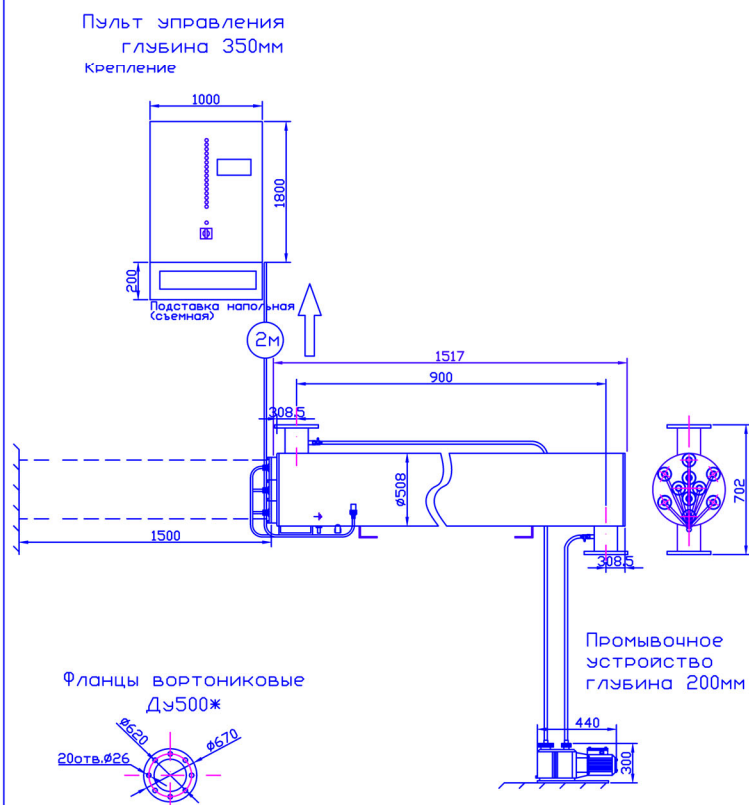

МОНТАЖНЫЙ ЧЕРТЕЖ УСТАНОВКИ ОДВ-800СА (ОДВ-2000А)
ПАТРУБКИ – И. СТАНДАРТНОМ ИЗГОТОВЛЕНИЕ
ВЕРТИКАЛЬНОЕ РАСПОЛОЖЕНИЕ

МОНТАЖНЫЙ ЧЕРТЕЖ УСТАНОВКИ ОДВ-800СА (ОДВ-2000А)
ПАТРУБКИ – П. ИЗГОТОВЛЕНИЕ ПОД ЗАКАЗ
ВЕРТИКАЛЬНОЕ РАСПОЛОЖЕНИЕ

МОНТАЖНЫЙ ЧЕРТЕЖ УСТАНОВКИ ОДВ-800СА (ОДВ-2000А)
ПАТРУБКИ – И. ИЗГОТОВЛЕНИЕ ПОД ЗАКАЗ
ГОРИЗОНТАЛЬНОЕ РАСПОЛОЖЕНИЕ

МОНТАЖНЫЙ ЧЕРТЕЖ УСТАНОВКИ ОДВ-800СА (ОДВ-2000А)
ПАТРУБКИ – П. ИЗГОТОВЛЕНИЕ ПОД ЗАКАЗ
ГОРИЗОНТАЛЬНОЕ РАСПОЛОЖЕНИЕ