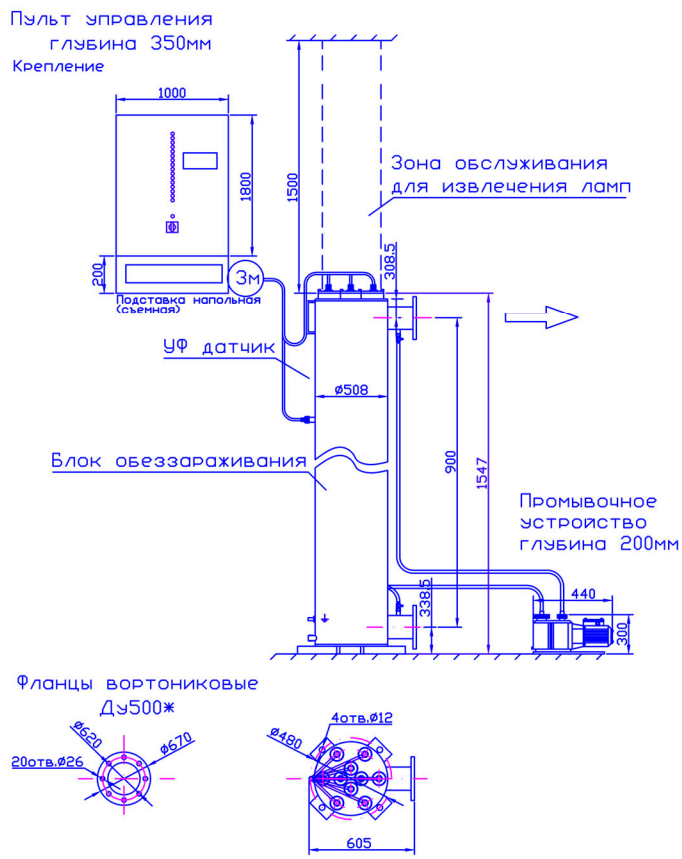

МОНТАЖНЫЙ ЧЕРТЕЖ УСТАНОВКИ ОДВ-800СА (ОДВ-2000А)
ПАТРУБКИ – И. СТАНДАРТНОМ ИЗГОТОВЛЕНИЕ
ВЕРТИКАЛЬНОЕ РАСПОЛОЖЕНИЕ

МОНТАЖНЫЙ ЧЕРТЕЖ УСТАНОВКИ ОДВ-800СА (ОДВ-2000А)
ПАТРУБКИ – П. ИЗГОТОВЛЕНИЕ ПОД ЗАКАЗ
ВЕРТИКАЛЬНОЕ РАСПОЛОЖЕНИЕ

МОНТАЖНЫЙ ЧЕРТЕЖ УСТАНОВКИ ОДВ-800СА (ОДВ-2000А)
ПАТРУБКИ – И. ИЗГОТОВЛЕНИЕ ПОД ЗАКАЗ
ГОРИЗОНТАЛЬНОЕ РАСПОЛОЖЕНИЕ

МОНТАЖНЫЙ ЧЕРТЕЖ УСТАНОВКИ ОДВ-800СА (ОДВ-2000А)
ПАТРУБКИ – П. ИЗГОТОВЛЕНИЕ ПОД ЗАКАЗ
ГОРИЗОНТАЛЬНОЕ РАСПОЛОЖЕНИЕ