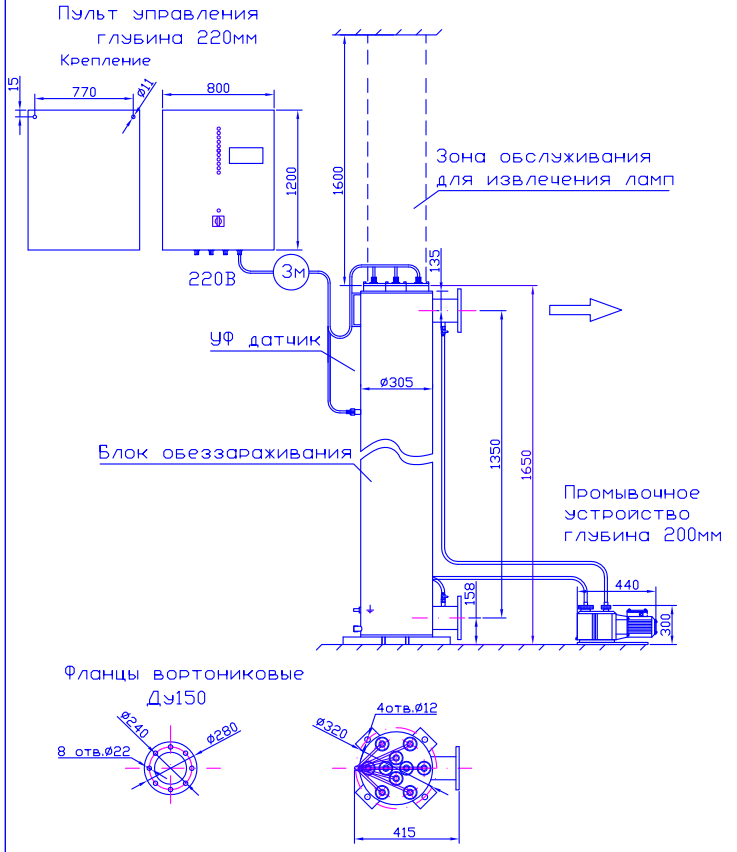

МОНТАЖНЫЙ ЧЕРТЕЖ УСТАНОВКИ ОДВ-400А
ПАТРУБКИ – И. СТАНДАРТНОМ ИЗГОТОВЛЕНИЕ
ВЕРТИКАЛЬНОЕ РАСПОЛОЖЕНИЕ

МОНТАЖНЫЙ ЧЕРТЕЖ УСТАНОВКИ ОДВ-400А
ПАТРУБКИ – П. ИЗГОТОВЛЕНИЕ ПОД ЗАКАЗ
ВЕРТИКАЛЬНОЕ РАСПОЛОЖЕНИЕ

МОНТАЖНЫЙ ЧЕРТЕЖ УСТАНОВКИ ОДВ-400А
ПАТРУБКИ – И. ИЗГОТОВЛЕНИЕ ПОД ЗАКАЗ
ГОРИЗОНТАЛЬНОЕ РАСПОЛОЖЕНИЕ

МОНТАЖНЫЙ ЧЕРТЕЖ УСТАНОВКИ ОДВ-400А
ПАТРУБКИ – П. ИЗГОТОВЛЕНИЕ ПОД ЗАКАЗ
ГОРИЗОНТАЛЬНОЕ РАСПОЛОЖЕНИЕ