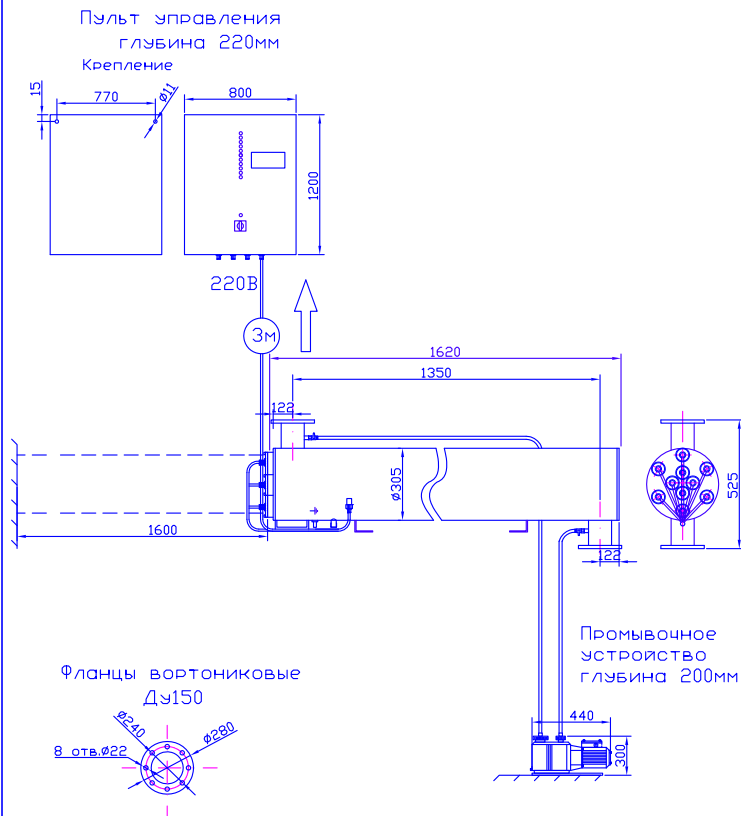

МОНТАЖНЫЙ ЧЕРТЕЖ УСТАНОВКИ ОДВ-400А
ПАТРУБКИ – И. СТАНДАРТНОМ ИЗГОТОВЛЕНИЕ
ВЕРТИКАЛЬНОЕ РАСПОЛОЖЕНИЕ

МОНТАЖНЫЙ ЧЕРТЕЖ УСТАНОВКИ ОДВ-400А
ПАТРУБКИ – П. ИЗГОТОВЛЕНИЕ ПОД ЗАКАЗ
ВЕРТИКАЛЬНОЕ РАСПОЛОЖЕНИЕ

МОНТАЖНЫЙ ЧЕРТЕЖ УСТАНОВКИ ОДВ-400А
ПАТРУБКИ – И. ИЗГОТОВЛЕНИЕ ПОД ЗАКАЗ
ГОРИЗОНТАЛЬНОЕ РАСПОЛОЖЕНИЕ

МОНТАЖНЫЙ ЧЕРТЕЖ УСТАНОВКИ ОДВ-400А
ПАТРУБКИ – П. ИЗГОТОВЛЕНИЕ ПОД ЗАКАЗ
ГОРИЗОНТАЛЬНОЕ РАСПОЛОЖЕНИЕ