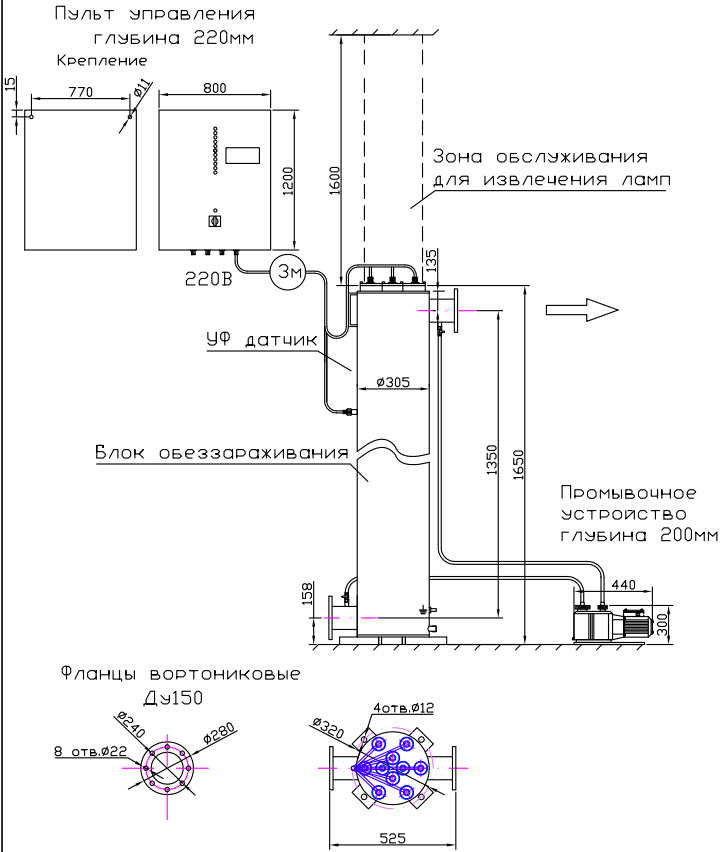

МОНТАЖНЫЙ ЧЕРТЕЖ УСТАНОВКИ ОДВ-400А
ПАТРУБКИ – И. СТАНДАРТНОМ ИЗГОТОВЛЕНИЕ
ВЕРТИКАЛЬНОЕ РАСПОЛОЖЕНИЕ

МОНТАЖНЫЙ ЧЕРТЕЖ УСТАНОВКИ ОДВ-400А
ПАТРУБКИ – П. ИЗГОТОВЛЕНИЕ ПОД ЗАКАЗ
ВЕРТИКАЛЬНОЕ РАСПОЛОЖЕНИЕ

МОНТАЖНЫЙ ЧЕРТЕЖ УСТАНОВКИ ОДВ-400А
ПАТРУБКИ – И. ИЗГОТОВЛЕНИЕ ПОД ЗАКАЗ
ГОРИЗОНТАЛЬНОЕ РАСПОЛОЖЕНИЕ

МОНТАЖНЫЙ ЧЕРТЕЖ УСТАНОВКИ ОДВ-400А
ПАТРУБКИ – П. ИЗГОТОВЛЕНИЕ ПОД ЗАКАЗ
ГОРИЗОНТАЛЬНОЕ РАСПОЛОЖЕНИЕ