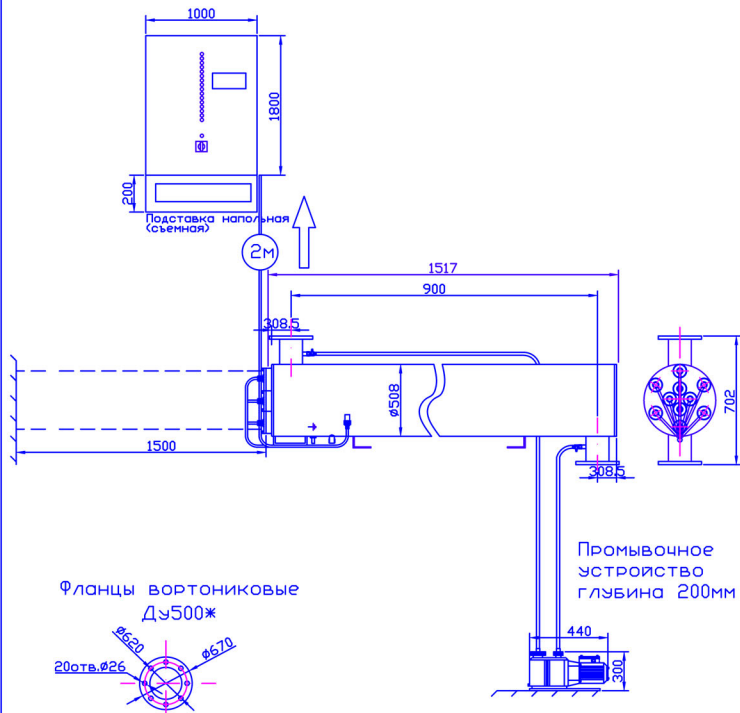

МОНТАЖНЫЙ ЧЕРТЕЖ УСТАНОВКИ ОДВ-700СА  
ПАТРУБКИ – И. СТАНДАРТНОМ ИЗГОТОВЛЕНИЕ  
ВЕРТИКАЛЬНОЕ РАСПОЛОЖЕНИЕ

Пульт управления  
глубина 350мм  
Крепление

МОНТАЖНЫЙ ЧЕРТЕЖ УСТАНОВКИ ОДВ-700СА  
ПАТРУБКИ – П. ИЗГОТОВЛЕНИЕ ПОД ЗАКАЗ  
ВЕРТИКАЛЬНОЕ РАСПОЛОЖЕНИЕ

Пульт управления  
глубина 350мм  
Крепление

МОНТАЖНЫЙ ЧЕРТЕЖ УСТАНОВКИ ОДВ-700СА  
ПАТРУБКИ – И. ИЗГОТОВЛЕНИЕ ПОД ЗАКАЗ  
ГОРИЗОНТАЛЬНОЕ РАСПОЛОЖЕНИЕ

Пульт управления  
глубина 350мм  
Крепление

МОНТАЖНЫЙ ЧЕРТЕЖ УСТАНОВКИ ОДВ-700СА  
ПАТРУБКИ – П. ИЗГОТОВЛЕНИЕ ПОД ЗАКАЗ  
ГОРИЗОНТАЛЬНОЕ РАСПОЛОЖЕНИЕ

Пульт управления  
глубина 350мм  
Крепление