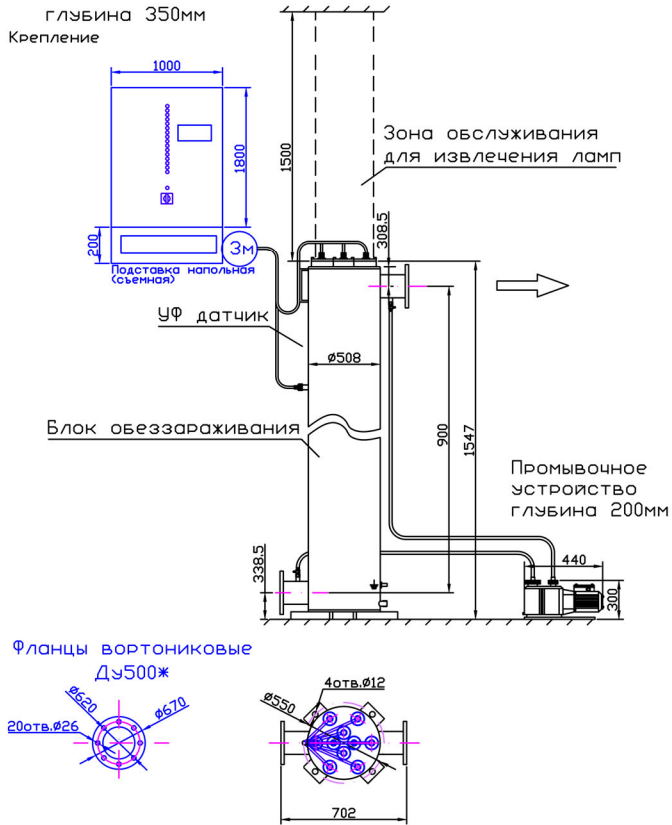

МОНТАЖНЫЙ ЧЕРТЕЖ УСТАНОВКИ ОДВ-700СА  
ПАТРУБКИ – И. СТАНДАРТНОМ ИЗГОТОВЛЕНИЕ  
ВЕРТИКАЛЬНОЕ РАСПОЛОЖЕНИЕ

Пульт управления  
глубина 350мм  
Крепление

МОНТАЖНЫЙ ЧЕРТЕЖ УСТАНОВКИ ОДВ-700СА  
ПАТРУБКИ – П. ИЗГОТОВЛЕНИЕ ПОД ЗАКАЗ  
ВЕРТИКАЛЬНОЕ РАСПОЛОЖЕНИЕ

Пульт управления  
глубина 350мм  
Крепление

МОНТАЖНЫЙ ЧЕРТЕЖ УСТАНОВКИ ОДВ-700СА  
ПАТРУБКИ – И. ИЗГОТОВЛЕНИЕ ПОД ЗАКАЗ  
ГОРИЗОНТАЛЬНОЕ РАСПОЛОЖЕНИЕ

Пульт управления  
глубина 350мм  
Крепление

МОНТАЖНЫЙ ЧЕРТЕЖ УСТАНОВКИ ОДВ-700СА  
ПАТРУБКИ – П. ИЗГОТОВЛЕНИЕ ПОД ЗАКАЗ  
ГОРИЗОНТАЛЬНОЕ РАСПОЛОЖЕНИЕ

Пульт управления  
глубина 350мм  
Крепление