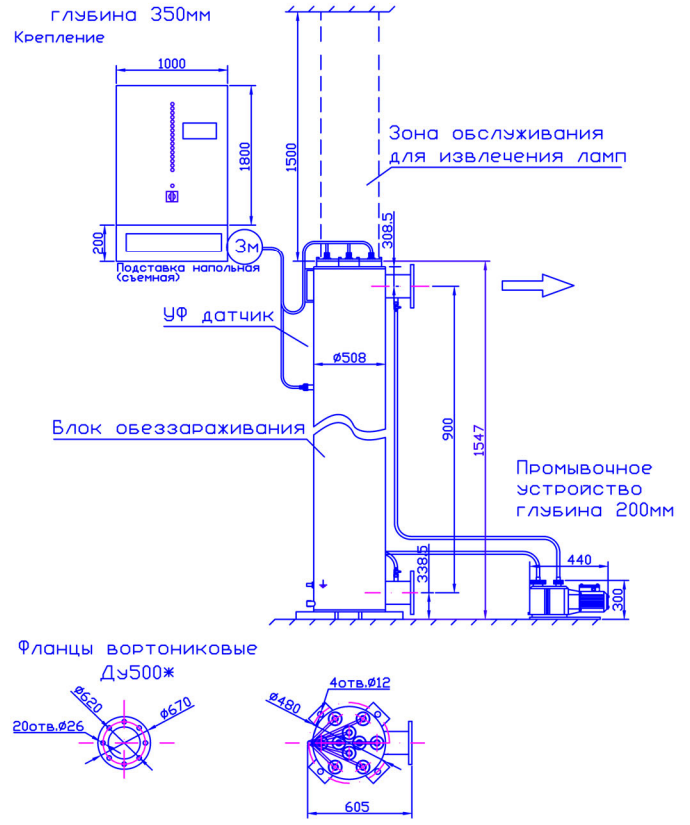

МОНТАЖНЫЙ ЧЕРТЕЖ УСТАНОВКИ ОДВ-700СА  
ПАТРУБКИ – И. СТАНДАРТНОМ ИЗГОТОВЛЕНИЕ  
ВЕРТИКАЛЬНОЕ РАСПОЛОЖЕНИЕ

Пульт управления  
глубина 350мм  
Крепление

МОНТАЖНЫЙ ЧЕРТЕЖ УСТАНОВКИ ОДВ-700СА  
ПАТРУБКИ – П. ИЗГОТОВЛЕНИЕ ПОД ЗАКАЗ  
ВЕРТИКАЛЬНОЕ РАСПОЛОЖЕНИЕ

Пульт управления  
глубина 350мм  
Крепление

МОНТАЖНЫЙ ЧЕРТЕЖ УСТАНОВКИ ОДВ-700СА  
ПАТРУБКИ – И. ИЗГОТОВЛЕНИЕ ПОД ЗАКАЗ  
ГОРИЗОНТАЛЬНОЕ РАСПОЛОЖЕНИЕ

Пульт управления  
глубина 350мм  
Крепление

МОНТАЖНЫЙ ЧЕРТЕЖ УСТАНОВКИ ОДВ-700СА  
ПАТРУБКИ – П. ИЗГОТОВЛЕНИЕ ПОД ЗАКАЗ  
ГОРИЗОНТАЛЬНОЕ РАСПОЛОЖЕНИЕ

Пульт управления  
глубина 350мм  
Крепление