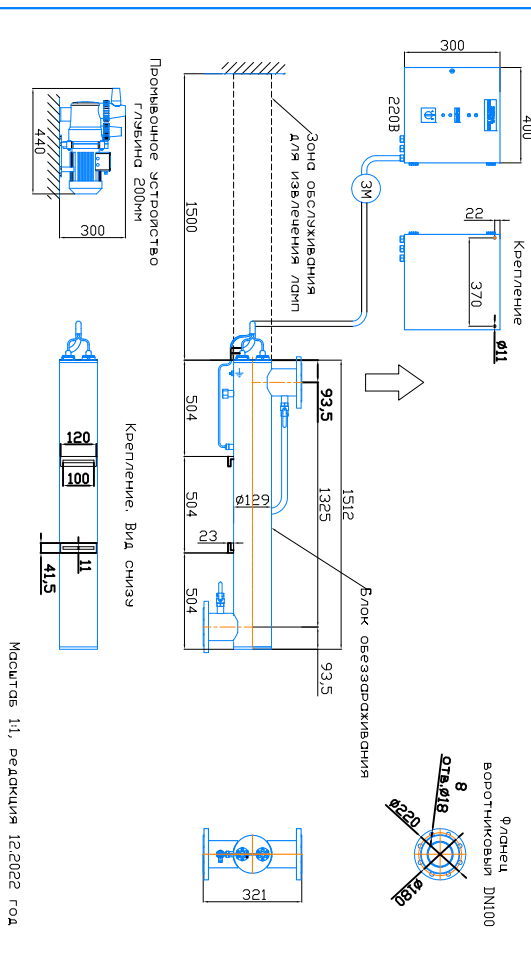

МОНТАЖНЫЙ ЧЕРТЕЖ УСТАНОВКИ ОДВ-50 (ОДВ-20С)  
 ПАТРУБКИ – И. СТАНДАРТНОЕ ИЗГОТОВЛЕНИЕ  
 ВЕРТИКАЛЬНОЕ РАСПОЛОЖЕНИЕ

Масштаб 1:1, редакция 12.2022 года

МОНТАЖНЫЙ ЧЕРТЕЖ УСТАНОВКИ ОДВ-50 (ОДВ-20С)  
 ПАТРУБКИ – П. ИЗГОТОВЛЕНИЕ ПОД ЗАКАЗ  
 ВЕРТИКАЛЬНОЕ РАСПОЛОЖЕНИЕ

Масштаб 1:1, редакция 12.2022 года

МОНТАЖНЫЙ ЧЕРТЕЖ УСТАНОВКИ ОДВ-50 (ОДВ-20С)  
 ПАТРУБКИ – И. ИЗГОТОВЛЕНИЕ ПОД ЗАКАЗ  
 ГОРИЗОНТАЛЬНОЕ РАСПОЛОЖЕНИЕ

Масштаб 1:1, редакция 12.2022 года

МОНТАЖНЫЙ ЧЕРТЕЖ УСТАНОВКИ ОДВ-50 (ОДВ-20С)  
 ПАТРУБКИ – П. ИЗГОТОВЛЕНИЕ ПОД ЗАКАЗ  
 ГОРИЗОНТАЛЬНОЕ РАСПОЛОЖЕНИЕ

Масштаб 1:1, редакция 12.2022 года