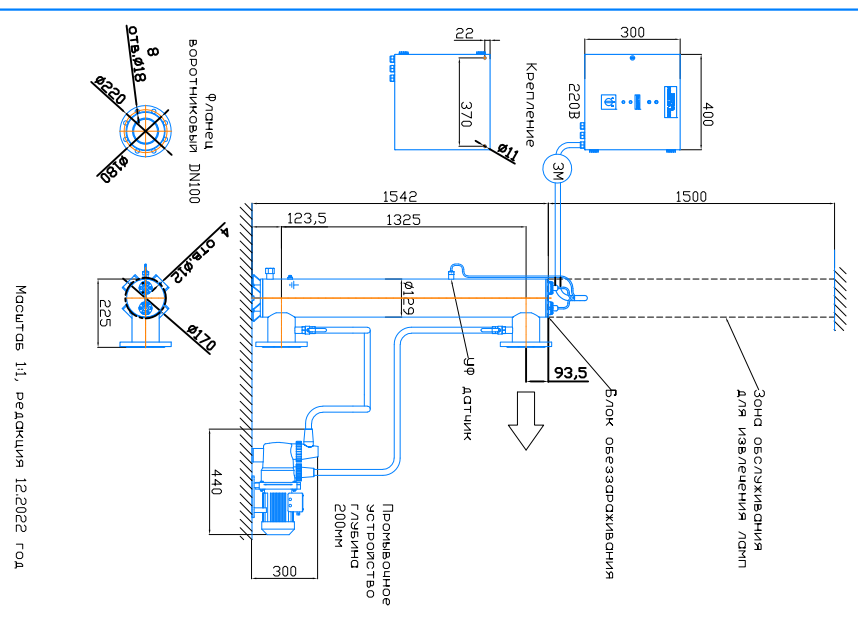

МОНТАЖНЫЙ ЧЕРТЕЖ УСТАНОВКИ ОДВ-50 (ОДВ-20С)  
 ПАТРУБКИ – И. СТАНДАРТНОЕ ИЗГОТОВЛЕНИЕ  
 ВЕРТИКАЛЬНОЕ РАСПОЛОЖЕНИЕ

Масштаб 1:1, редакция 12.2022 года

МОНТАЖНЫЙ ЧЕРТЕЖ УСТАНОВКИ ОДВ-50 (ОДВ-20С)  
 ПАТРУБКИ – П. ИЗГОТОВЛЕНИЕ ПОД ЗАКАЗ  
 ВЕРТИКАЛЬНОЕ РАСПОЛОЖЕНИЕ

Масштаб 1:1, редакция 12.2022 года

МОНТАЖНЫЙ ЧЕРТЕЖ УСТАНОВКИ ОДВ-50 (ОДВ-20С)  
 ПАТРУБКИ – И. ИЗГОТОВЛЕНИЕ ПОД ЗАКАЗ  
 ГОРИЗОНТАЛЬНОЕ РАСПОЛОЖЕНИЕ

Масштаб 1:1, редакция 12.2022 года

МОНТАЖНЫЙ ЧЕРТЕЖ УСТАНОВКИ ОДВ-50 (ОДВ-20С)  
 ПАТРУБКИ – П. ИЗГОТОВЛЕНИЕ ПОД ЗАКАЗ  
 ГОРИЗОНТАЛЬНОЕ РАСПОЛОЖЕНИЕ

Масштаб 1:1, редакция 12.2022 года