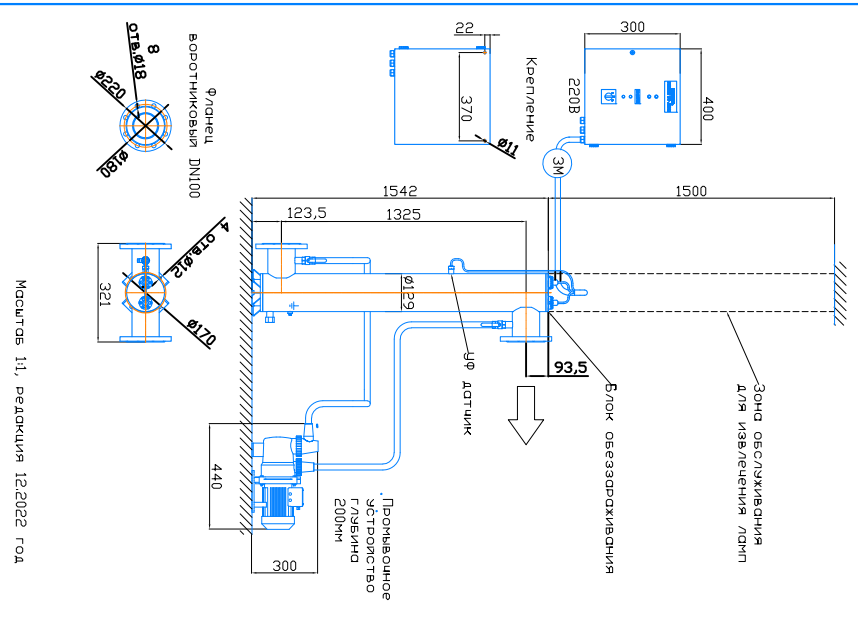

МОНТАЖНЫЙ ЧЕРТЕЖ УСТАНОВКИ ОДВ-50 (ОДВ-20С)  
 ПАТРУБКИ – И. СТАНДАРТНОЕ ИЗГОТОВЛЕНИЕ  
 ВЕРТИКАЛЬНОЕ РАСПОЛОЖЕНИЕ

Масштаб 1:1, редакция 12.2022 года

МОНТАЖНЫЙ ЧЕРТЕЖ УСТАНОВКИ ОДВ-50 (ОДВ-20С)  
 ПАТРУБКИ – П. ИЗГОТОВЛЕНИЕ ПОД ЗАКАЗ  
 ВЕРТИКАЛЬНОЕ РАСПОЛОЖЕНИЕ

Масштаб 1:1, редакция 12.2022 года

МОНТАЖНЫЙ ЧЕРТЕЖ УСТАНОВКИ ОДВ-50 (ОДВ-20С)  
 ПАТРУБКИ – И. ИЗГОТОВЛЕНИЕ ПОД ЗАКАЗ  
 ГОРИЗОНТАЛЬНОЕ РАСПОЛОЖЕНИЕ

Масштаб 1:1, редакция 12.2022 года

МОНТАЖНЫЙ ЧЕРТЕЖ УСТАНОВКИ ОДВ-50 (ОДВ-20С)  
 ПАТРУБКИ – П. ИЗГОТОВЛЕНИЕ ПОД ЗАКАЗ  
 ГОРИЗОНТАЛЬНОЕ РАСПОЛОЖЕНИЕ

Масштаб 1:1, редакция 12.2022 года