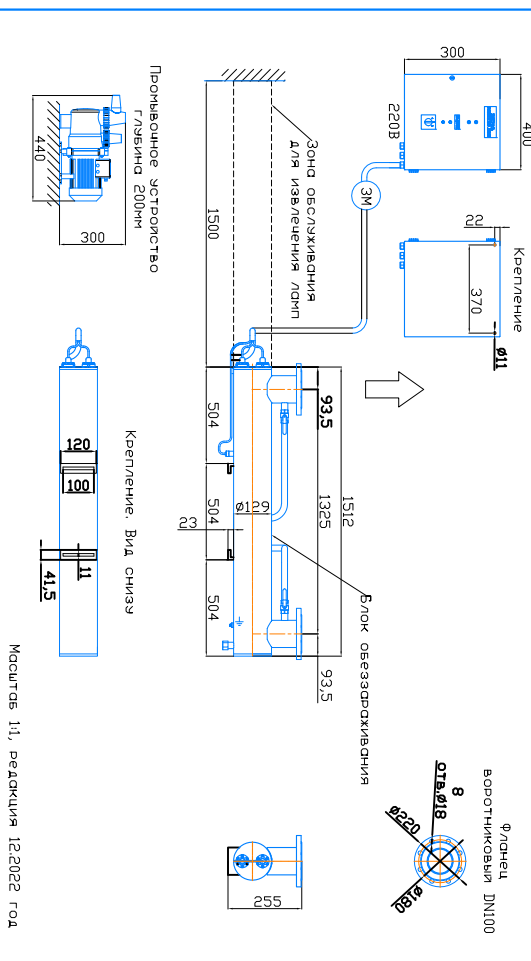

МОНТАЖНЫЙ ЧЕРТЕЖ УСТАНОВКИ ОДВ-50 (ОДВ-20С)  
 ПАТРУБКИ – И. СТАНДАРТНОЕ ИЗГОТОВЛЕНИЕ  
 ВЕРТИКАЛЬНОЕ РАСПОЛОЖЕНИЕ

Масштаб 1:1, редакция 12.2022 года

МОНТАЖНЫЙ ЧЕРТЕЖ УСТАНОВКИ ОДВ-50 (ОДВ-20С)  
 ПАТРУБКИ – П. ИЗГОТОВЛЕНИЕ ПОД ЗАКАЗ  
 ВЕРТИКАЛЬНОЕ РАСПОЛОЖЕНИЕ

Масштаб 1:1, редакция 12.2022 года

МОНТАЖНЫЙ ЧЕРТЕЖ УСТАНОВКИ ОДВ-50 (ОДВ-20С)  
 ПАТРУБКИ – И. ИЗГОТОВЛЕНИЕ ПОД ЗАКАЗ  
 ГОРИЗОНТАЛЬНОЕ РАСПОЛОЖЕНИЕ

Масштаб 1:1, редакция 12.2022 года

МОНТАЖНЫЙ ЧЕРТЕЖ УСТАНОВКИ ОДВ-50 (ОДВ-20С)  
 ПАТРУБКИ – П. ИЗГОТОВЛЕНИЕ ПОД ЗАКАЗ  
 ГОРИЗОНТАЛЬНОЕ РАСПОЛОЖЕНИЕ

Масштаб 1:1, редакция 12.2022 года