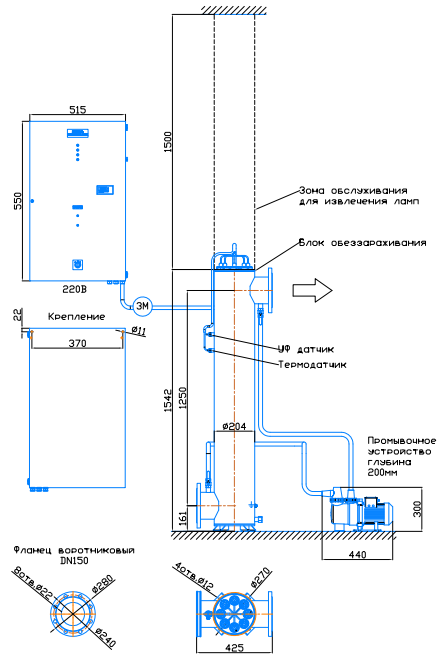

Монтажный чертёж установки ОДВ-100СА (ОДВ-250А)
Патрубки - И. Стандартное изготовление
Вертикальное расположение

редакция 01.2024 год

Монтажный чертёж установки ОДВ-100СА (ОДВ-250А)
Патрубки - П. Изготовление под заказ
Вертикальное расположение

редакция 01.2024 год

Монтажный чертёж установки ОДВ-100СА (ОДВ-250А)
Патрубки - И. Изготовление под заказ
Горизонтальное расположение

редакция 01.2024 год

Монтажный чертёж установки ОДВ-100СА (ОДВ-250А)
Патрубки - П. Изготовление под заказ
Горизонтальное расположение