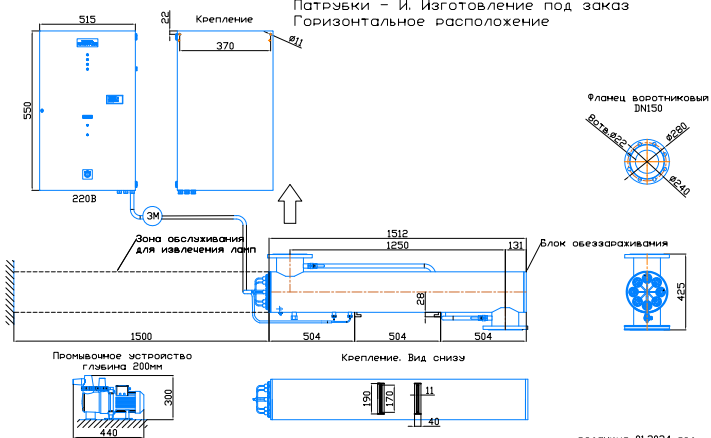

Монтажный чертёж установки ОДВ-100СА (ОДВ-250А)
Патрубки - И. Стандартное изготовление
Вертикальное расположение

редакция 01.2024 год

Монтажный чертёж установки ОДВ-100СА (ОДВ-250А)
Патрубки - П. Изготовление под заказ
Вертикальное расположение

редакция 01.2024 год

Монтажный чертёж установки ОДВ-100СА (ОДВ-250А)
Патрубки - И. Изготовление под заказ
Горизонтальное расположение

редакция 01.2024 год

Монтажный чертёж установки ОДВ-100СА (ОДВ-250А)
Патрубки - П. Изготовление под заказ
Горизонтальное расположение