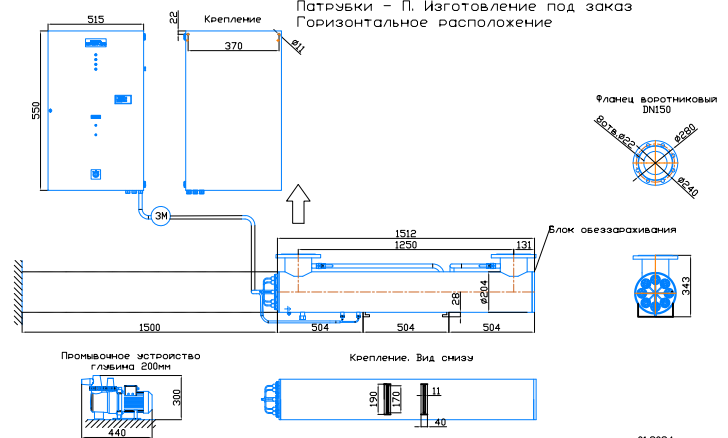

Монтажный чертёж установки ОДВ-100СА (ОДВ-250А)
Патрубки - И. Стандартное изготовление
Вертикальное расположение

редакция 01.2024 год

Монтажный чертёж установки ОДВ-100СА (ОДВ-250А)
Патрубки - П. Изготовление под заказ
Вертикальное расположение

редакция 01.2024 год

Монтажный чертёж установки ОДВ-100СА (ОДВ-250А)
Патрубки - И. Изготовление под заказ
Горизонтальное расположение

редакция 01.2024 год

Монтажный чертёж установки ОДВ-100СА (ОДВ-250А)
Патрубки - П. Изготовление под заказ
Горизонтальное расположение