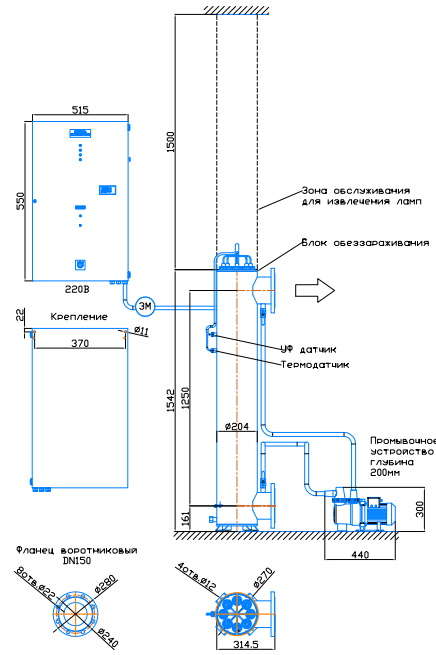

Монтажный чертёж установки ОДВ-100СА (ОДВ-250А)
Патрубки - И. Стандартное изготовление
Вертикальное расположение

редакция 01.2024 год

Монтажный чертёж установки ОДВ-100СА (ОДВ-250А)
Патрубки - П. Изготовление под заказ
Вертикальное расположение

редакция 01.2024 год

Монтажный чертёж установки ОДВ-100СА (ОДВ-250А)
Патрубки - И. Изготовление под заказ
Горизонтальное расположение

редакция 01.2024 год

Монтажный чертёж установки ОДВ-100СА (ОДВ-250А)
Патрубки - П. Изготовление под заказ
Горизонтальное расположение