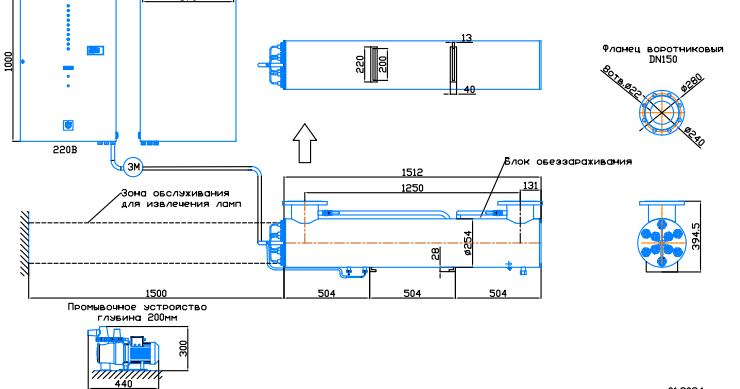

Монтажный чертёж установки ОДВ-150СА (ОДВ-350А)
Патрубки - И. Стандартное изготовление
Вертикальное расположение

редакция 01.2024 год

Монтажный чертёж установки ОДВ-150СА (ОДВ-350А)
Патрубки - П. Изготовление под заказ.
Вертикальное расположение

редакция 01.2024 год

Монтажный чертёж установки ОДВ-150СА (ОДВ-350А)
Патрубки - И. Изготовление под заказ
Горизонтальное расположение

редакция 01.2024 год

Монтажный чертёж установки ОДВ-150СА (ОДВ-350А)
Патрубки - П. Изготовление под заказ
Горизонтальное расположение