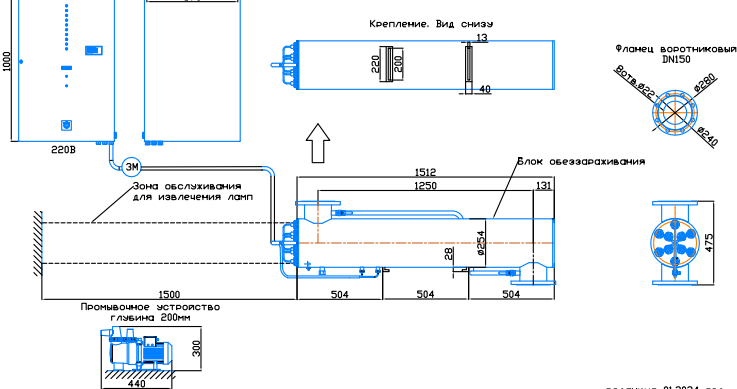

Монтажный чертёж установки ОДВ-150СА (ОДВ-350А)
Патрубки - И. Стандартное изготовление
Вертикальное расположение

редакция 01.2024 год

Монтажный чертёж установки ОДВ-150СА (ОДВ-350А)
Патрубки - П. Изготовление под заказ.
Вертикальное расположение

редакция 01.2024 год

Монтажный чертёж установки ОДВ-150СА (ОДВ-350А)
Патрубки - И. Изготовление под заказ
Горизонтальное расположение

редакция 01.2024 год

Монтажный чертёж установки ОДВ-150СА (ОДВ-350А)
Патрубки - П. Изготовление под заказ
Горизонтальное расположение