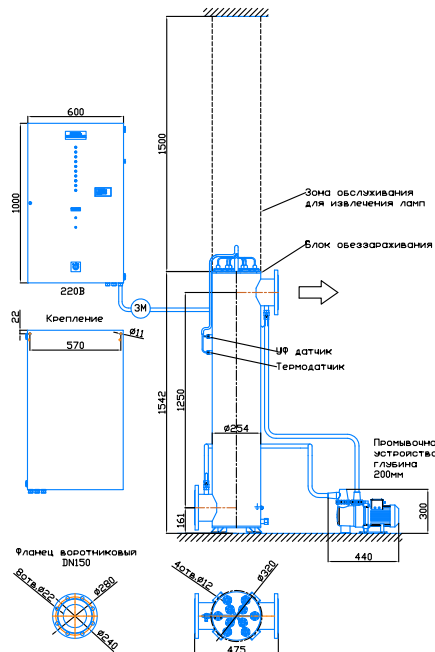

Монтажный чертёж установки ОДВ-150СА (ОДВ-350А)
Патрубки - И. Стандартное изготовление
Вертикальное расположение

редакция 01.2024 год

Монтажный чертёж установки ОДВ-150СА (ОДВ-350А)
Патрубки - П. Изготовление под заказ.
Вертикальное расположение

редакция 01.2024 год

Монтажный чертёж установки ОДВ-150СА (ОДВ-350А)
Патрубки - И. Изготовление под заказ
Горизонтальное расположение

редакция 01.2024 год

Монтажный чертёж установки ОДВ-150СА (ОДВ-350А)
Патрубки - П. Изготовление под заказ
Горизонтальное расположение