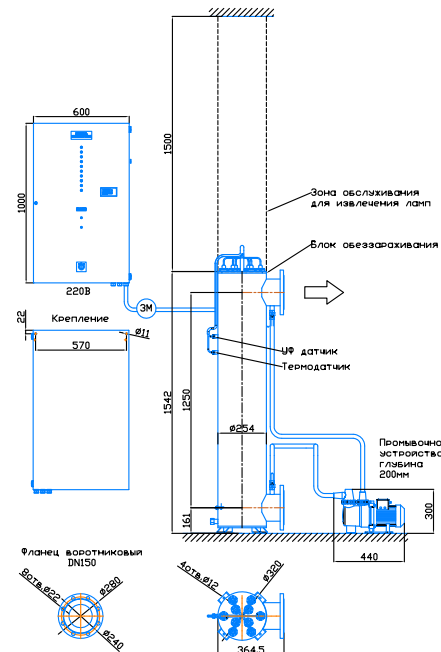

Монтажный чертёж установки ОДВ-150СА (ОДВ-350А)
Патрубки - И. Стандартное изготовление
Вертикальное расположение

редакция 01.2024 год

Монтажный чертёж установки ОДВ-150СА (ОДВ-350А)
Патрубки - П. Изготовление под заказ.
Вертикальное расположение

редакция 01.2024 год

Монтажный чертёж установки ОДВ-150СА (ОДВ-350А)
Патрубки - И. Изготовление под заказ
Горизонтальное расположение

редакция 01.2024 год

Монтажный чертёж установки ОДВ-150СА (ОДВ-350А)
Патрубки - П. Изготовление под заказ
Горизонтальное расположение