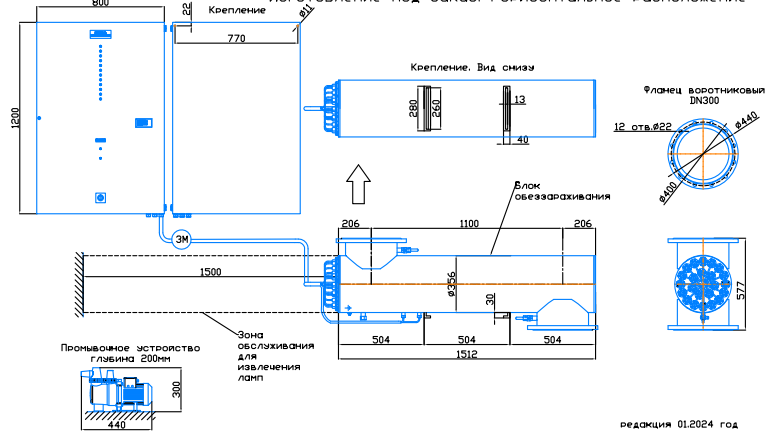

Монтажный чертёж установки ОДВ-350СА  
Патрубки - И. Стандартное изготовление  
Вертикальное расположение

редакция 01.2024 год

Монтажный чертёж установки ОДВ-350СА  
Патрубки - П. Стандартное изготовление  
Вертикальное расположение

редакция 01.2024 год

Монтажный чертёж установки ОДВ-350СА. Патрубки - И.  
Изготовление под заказ. Горизонтальное расположение

редакция 01.2024 год

Монтажный чертёж установки ОДВ-350СА. Патрубки - П.  
Изготовление под заказ. Горизонтальное расположение