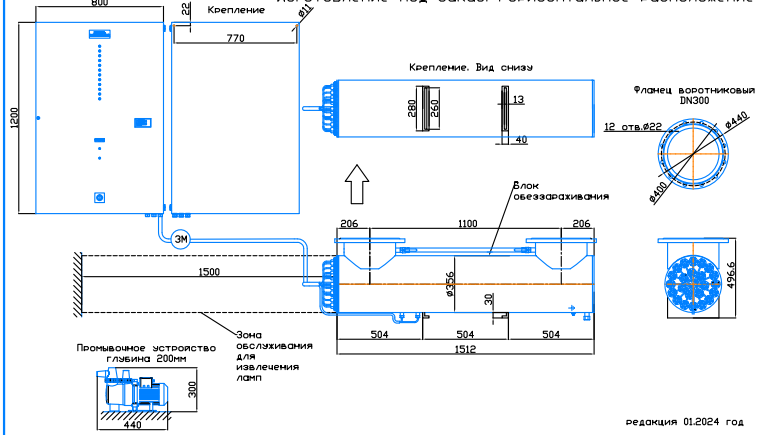

Монтажный чертёж установки ОДВ-350СА  
Патрубки - И. Стандартное изготовление  
Вертикальное расположение

редакция 01.2024 год

Монтажный чертёж установки ОДВ-350СА  
Патрубки - П. Стандартное изготовление  
Вертикальное расположение

редакция 01.2024 год

Монтажный чертёж установки ОДВ-350СА. Патрубки - И.  
Изготовление под заказ. Горизонтальное расположение

редакция 01.2024 год

Монтажный чертёж установки ОДВ-350СА. Патрубки - П.  
Изготовление под заказ. Горизонтальное расположение