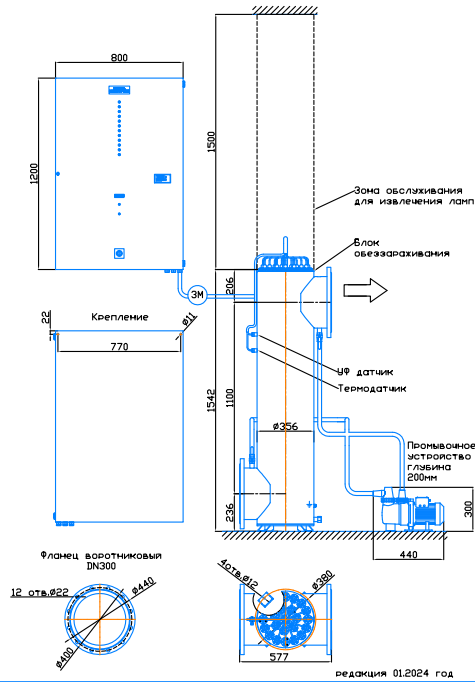

Монтажный чертёж установки ОДВ-350СА  
Патрубки - И. Стандартное изготовление  
Вертикальное расположение

редакция 01.2024 год

Монтажный чертёж установки ОДВ-350СА  
Патрубки - П. Стандартное изготовление  
Вертикальное расположение

редакция 01.2024 год

Монтажный чертёж установки ОДВ-350СА. Патрубки - И.  
Изготовление под заказ. Горизонтальное расположение

редакция 01.2024 год

Монтажный чертёж установки ОДВ-350СА. Патрубки - П.  
Изготовление под заказ. Горизонтальное расположение