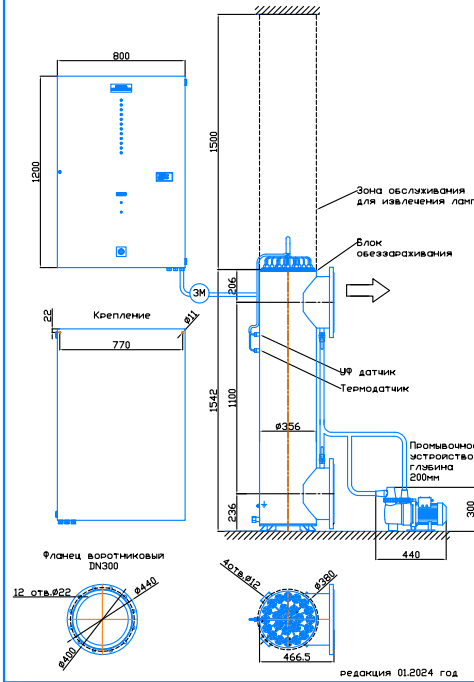

Монтажный чертёж установки ОДВ-350СА  
Патрубки - И. Стандартное изготовление  
Вертикальное расположение

редакция 01.2024 год

Монтажный чертёж установки ОДВ-350СА  
Патрубки - П. Стандартное изготовление  
Вертикальное расположение

редакция 01.2024 год

Монтажный чертёж установки ОДВ-350СА. Патрубки - И.  
Изготовление под заказ. Горизонтальное расположение

редакция 01.2024 год

Монтажный чертёж установки ОДВ-350СА. Патрубки - П.  
Изготовление под заказ. Горизонтальное расположение