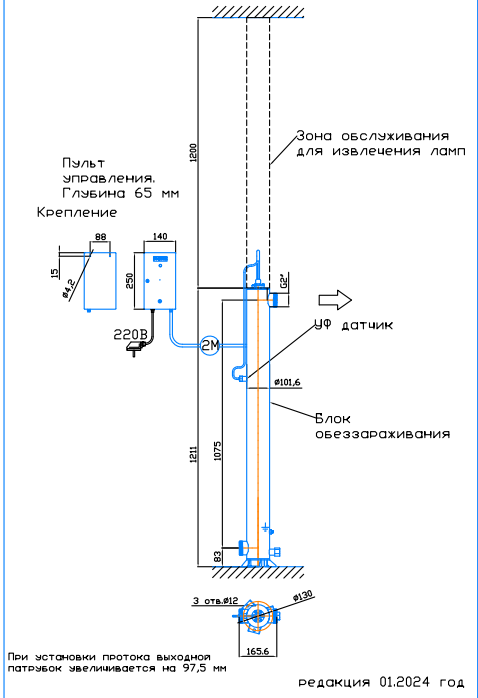

Монтажный чертёж установки ОДВ-15 (ОДВ-6С)
Патрубки - И. Стандартное изготовление
Вертикальное расположение

Монтажный чертёж установки ОДВ-15 (ОДВ-6С)
Патрубки - П. Изготовление под заказ
Вертикальное расположение

Монтажный чертёж установки ОДВ-15 (ОДВ-6С). Патрубки - И.
Изготовление под заказ. Горизонтальное расположение

Монтажный чертёж установки ОДВ-15 (ОДВ-6С). Патрубки - П.
Изготовление под заказ. Горизонтальное расположение