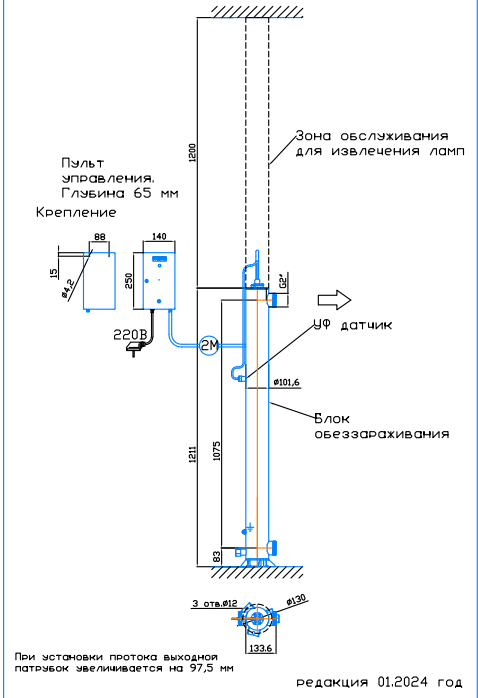

Монтажный чертёж установки ОДВ-15 (ОДВ-6С)
Патрубки - И. Стандартное изготовление
Вертикальное расположение

Монтажный чертёж установки ОДВ-15 (ОДВ-6С)
Патрубки - П. Изготовление под заказ
Вертикальное расположение

Монтажный чертёж установки ОДВ-15 (ОДВ-6С). Патрубки - И.
Изготовление под заказ. Горизонтальное расположение

Монтажный чертёж установки ОДВ-15 (ОДВ-6С). Патрубки - П.
Изготовление под заказ. Горизонтальное расположение