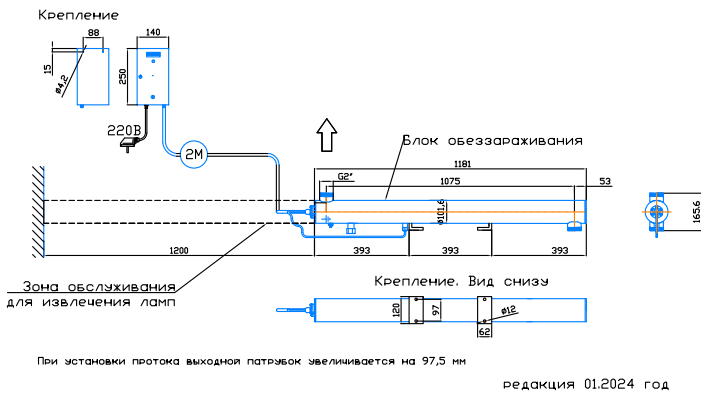

Монтажный чертёж установки ОДВ-15 (ОДВ-6С)
Патрубки - И. Стандартное изготовление
Вертикальное расположение

Монтажный чертёж установки ОДВ-15 (ОДВ-6С)
Патрубки - П. Изготовление под заказ
Вертикальное расположение

Монтажный чертёж установки ОДВ-15 (ОДВ-6С). Патрубки - И.
Изготовление под заказ. Горизонтальное расположение

Монтажный чертёж установки ОДВ-15 (ОДВ-6С). Патрубки - П.
Изготовление под заказ. Горизонтальное расположение