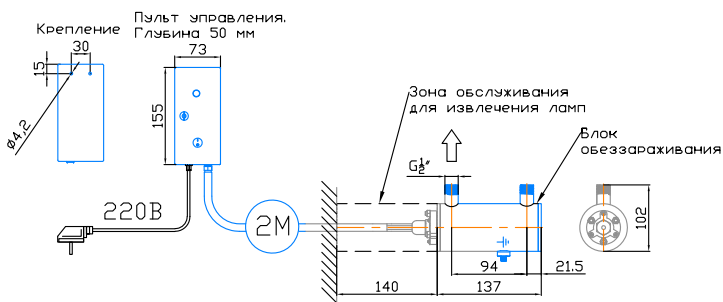

Монтажный чертёж установки ОДВ-5-0.2
Патрубки – П. Стандартное изготовление.
Вертикальное расположение

Крепление к стене хомутами
(в комплект не входят)

редакция 01.2024 год

Монтажный чертёж установки ОДВ-5-0.2
Патрубки – И. Изготовление под заказ.
Вертикальное расположение

Крепление к стене хомутами
(в комплект не входят)

редакция 01.2024 год

Монтажный чертёж установки ОДВ-5-0.2
Патрубки – П. Изготовление под заказ.
Горизонтальное расположение

Крепление к стене хомутами (в комплект не входят)

редакция 01.2024 год

Монтажный чертёж установки ОДВ-5-0.2
Патрубки – И. Изготовление под заказ.
Горизонтальное расположение

Крепление к стене хомутами (в комплект не входят)

редакция 01.2024 год