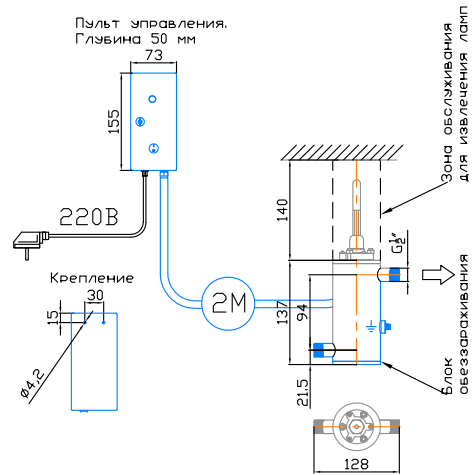

Монтажный чертёж установки ОДВ-5-0.2
Патрубки – П. Стандартное изготовление.
Вертикальное расположение

Крепление к стене хомутами
(в комплект не входят)

редакция 01.2024 год

Монтажный чертёж установки ОДВ-5-0.2
Патрубки – И. Изготовление под заказ.
Вертикальное расположение

Крепление к стене хомутами
(в комплект не входят)

редакция 01.2024 год

Монтажный чертёж установки ОДВ-5-0.2
Патрубки – П. Изготовление под заказ.
Горизонтальное расположение

Крепление к стене хомутами (в комплект не входят)

редакция 01.2024 год

Монтажный чертёж установки ОДВ-5-0.2
Патрубки – И. Изготовление под заказ.
Горизонтальное расположение

Крепление к стене хомутами (в комплект не входят)

редакция 01.2024 год