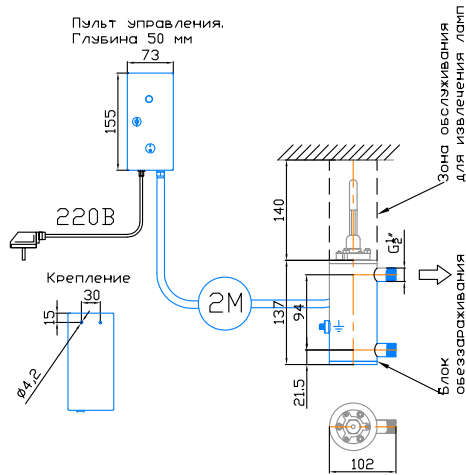

Монтажный чертёж установки ОДВ-5-0.2
Патрубки – П. Стандартное изготовление.
Вертикальное расположение

Крепление к стене хомутами
(в комплект не входят)

редакция 01.2024 год

Монтажный чертёж установки ОДВ-5-0.2
Патрубки – И. Изготовление под заказ.
Вертикальное расположение

Крепление к стене хомутами
(в комплект не входят)

редакция 01.2024 год

Монтажный чертёж установки ОДВ-5-0.2
Патрубки – П. Изготовление под заказ.
Горизонтальное расположение

Крепление к стене хомутами (в комплект не входят)

редакция 01.2024 год

Монтажный чертёж установки ОДВ-5-0.2
Патрубки – И. Изготовление под заказ.
Горизонтальное расположение

Крепление к стене хомутами (в комплект не входят)

редакция 01.2024 год