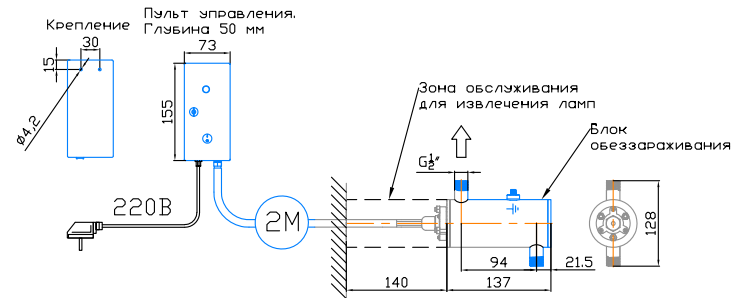

Монтажный чертёж установки ОДВ-5-0.2
Патрубки – П. Стандартное изготовление.
Вертикальное расположение

Крепление к стене хомутами
(в комплект не входят)

редакция 01.2024 год

Монтажный чертёж установки ОДВ-5-0.2
Патрубки – И. Изготовление под заказ.
Вертикальное расположение

Крепление к стене хомутами
(в комплект не входят)

редакция 01.2024 год

Монтажный чертёж установки ОДВ-5-0.2
Патрубки – П. Изготовление под заказ.
Горизонтальное расположение

Крепление к стене хомутами (в комплект не входят)

редакция 01.2024 год

Монтажный чертёж установки ОДВ-5-0.2
Патрубки – И. Изготовление под заказ.
Горизонтальное расположение

Крепление к стене хомутами (в комплект не входят)

редакция 01.2024 год