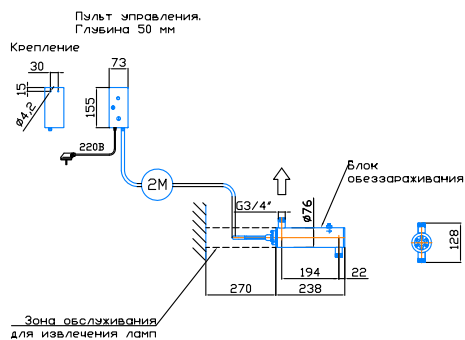

Монтажный чертеж установки ОДВ-5-0.5
 Патрубки - П. Стандартное
 изготовление.
 Вертикальное расположение

Крепление к стене хомутами
 (в комплект не входят)

редакция 01.2024 год

Монтажный чертеж установки ОДВ-5-0.5
 Патрубки - И. Изготовление под заказ.
 Вертикальное расположение

Крепление к стене хомутами
 (в комплект не входят)

редакция 01.2024 год

Монтажный чертеж установки ОДВ-5-0.5
 Патрубки - П. Стандартное изготовление.
 Горизонтальное расположение

Крепление к стене хомутами (в комплект не входят)

редакция 01.2024 год

Монтажный чертеж установки ОДВ-5-0.5
 Патрубки - И. Изготовление под заказ.
 Горизонтальное расположение

Крепление к стене хомутами (в комплект не входят)

редакция 01.2024 год