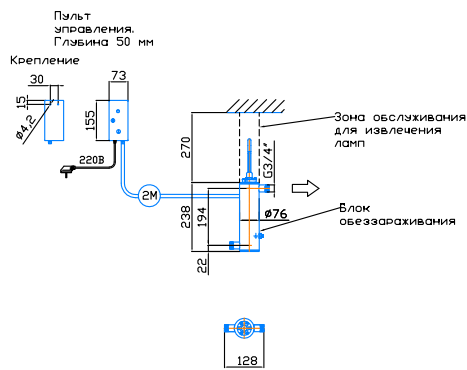

Монтажный чертеж установки ОДВ-5-0.5
 Патрубки - П. Стандартное
 изготовление.
 Вертикальное расположение

Крепление к стене хомутами
 (в комплект не входят)

редакция 01.2024 год

Монтажный чертеж установки ОДВ-5-0.5
 Патрубки - И. Изготовление под заказ.
 Вертикальное расположение

Крепление к стене хомутами
 (в комплект не входят)

редакция 01.2024 год

Монтажный чертеж установки ОДВ-5-0.5
 Патрубки - П. Стандартное изготовление.
 Горизонтальное расположение

Крепление к стене хомутами (в комплект не входят)

редакция 01.2024 год

Монтажный чертеж установки ОДВ-5-0.5
 Патрубки - И. Изготовление под заказ.
 Горизонтальное расположение

Крепление к стене хомутами (в комплект не входят)

редакция 01.2024 год