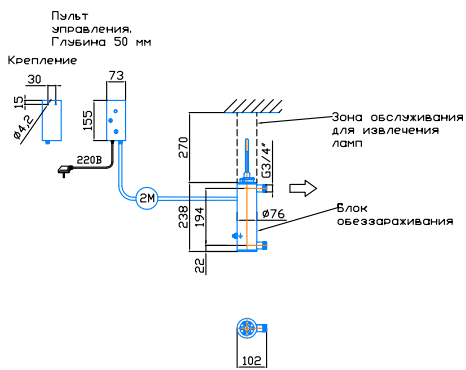

Монтажный чертеж установки ОДВ-5-0.5
 Патрубки - П. Стандартное
 изготовление.
 Вертикальное расположение

Крепление к стене хомутами
 (в комплект не входят)

редакция 01.2024 год

Монтажный чертеж установки ОДВ-5-0.5
 Патрубки - И. Изготовление под заказ.
 Вертикальное расположение

Крепление к стене хомутами
 (в комплект не входят)

редакция 01.2024 год

Монтажный чертеж установки ОДВ-5-0.5
 Патрубки - П. Стандартное изготовление.
 Горизонтальное расположение

Крепление к стене хомутами (в комплект не входят)

редакция 01.2024 год

Монтажный чертеж установки ОДВ-5-0.5
 Патрубки - И. Изготовление под заказ.
 Горизонтальное расположение

Крепление к стене хомутами (в комплект не входят)

редакция 01.2024 год