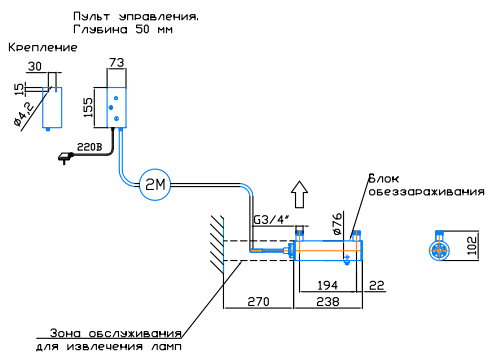

Монтажный чертеж установки ОДВ-5-0.5
 Патрубки - П. Стандартное
 изготовление.
 Вертикальное расположение

Крепление к стене хомутами
 (в комплект не входят)

редакция 01.2024 год

Монтажный чертеж установки ОДВ-5-0.5
 Патрубки - И. Изготовление под заказ.
 Вертикальное расположение

Крепление к стене хомутами
 (в комплект не входят)

редакция 01.2024 год

Монтажный чертеж установки ОДВ-5-0.5
 Патрубки - П. Стандартное изготовление.
 Горизонтальное расположение

Крепление к стене хомутами (в комплект не входят)

редакция 01.2024 год

Монтажный чертеж установки ОДВ-5-0.5
 Патрубки - И. Изготовление под заказ.
 Горизонтальное расположение

Крепление к стене хомутами (в комплект не входят)

редакция 01.2024 год