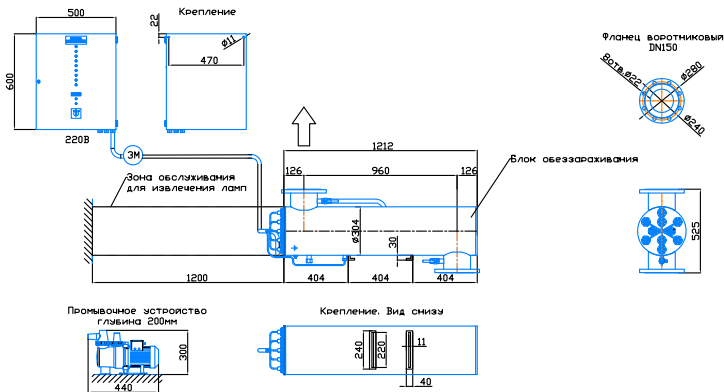

Монтажный чертёж установки ОДВ-150 (ОДВ-60С)
Патрубки - И. Стандартное изготовление
Вертикальное расположение

Масштаб 1:1, 2024

Монтажный чертёж установки ОДВ-150 (ОДВ-60С)
Патрубки - П. Изготовление под заказ.
Вертикальное расположение

Монтажный чертёж установки ОДВ-150 (ОДВ-60С)
Патрубки - И. Изготовление под заказ
Горизонтальное расположение

Монтажный чертёж установки ОДВ-150 (ОДВ-60С)
Патрубки - П. Изготовление под заказ
Горизонтальное расположение