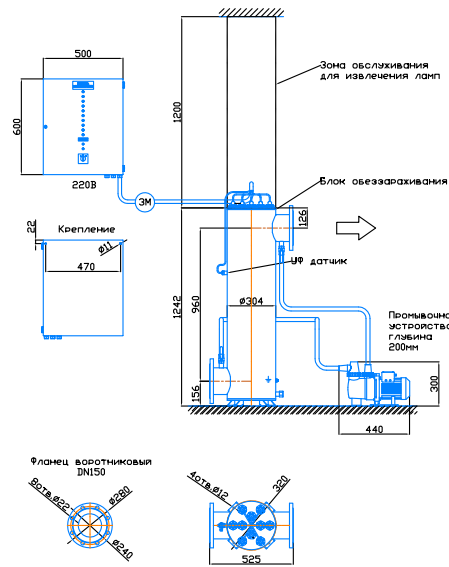

Монтажный чертёж установки ОДВ-150 (ОДВ-60С)
Патрубки - И. Стандартное изготовление
Вертикальное расположение

Масштаб 1:1, 2024

Монтажный чертёж установки ОДВ-150 (ОДВ-60С)
Патрубки - П. Изготовление под заказ.
Вертикальное расположение

Монтажный чертёж установки ОДВ-150 (ОДВ-60С)
Патрубки - И. Изготовление под заказ
Горизонтальное расположение

Монтажный чертёж установки ОДВ-150 (ОДВ-60С)
Патрубки - П. Изготовление под заказ
Горизонтальное расположение