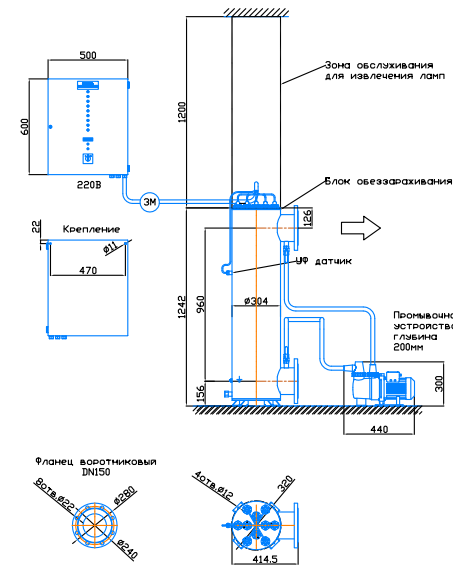

Монтажный чертёж установки ОДВ-150 (ОДВ-60С)
Патрубки - И. Стандартное изготовление
Вертикальное расположение

Масштаб 1:1, 2024

Монтажный чертёж установки ОДВ-150 (ОДВ-60С)
Патрубки - П. Изготовление под заказ.
Вертикальное расположение

Монтажный чертёж установки ОДВ-150 (ОДВ-60С)
Патрубки - И. Изготовление под заказ
Горизонтальное расположение

Монтажный чертёж установки ОДВ-150 (ОДВ-60С)
Патрубки - П. Изготовление под заказ
Горизонтальное расположение