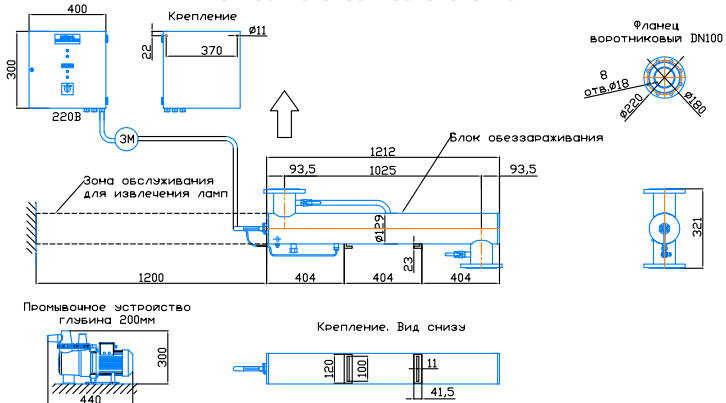

Монтажный чертёж установки ОДВ-30 (ОДВ-12С)
Патрубки - И. Стандартное изготовление
Вертикальное расположение

Масштаб 1:1, 2024

Монтажный чертёж установки ОДВ-30 (ОДВ-12С)
Патрубки - П. Изготовление под заказ
Вертикальное расположение

Монтажный чертёж установки ОДВ-30 (ОДВ-12С)
Патрубки - И. Изготовление под заказ
Горизонтальное расположение

Крепление. Вид снизу

Монтажный чертёж установки ОДВ-30 (ОДВ-12С)
Патрубки - П. Изготовление под заказ
Горизонтальное расположение

Крепление. Вид снизу