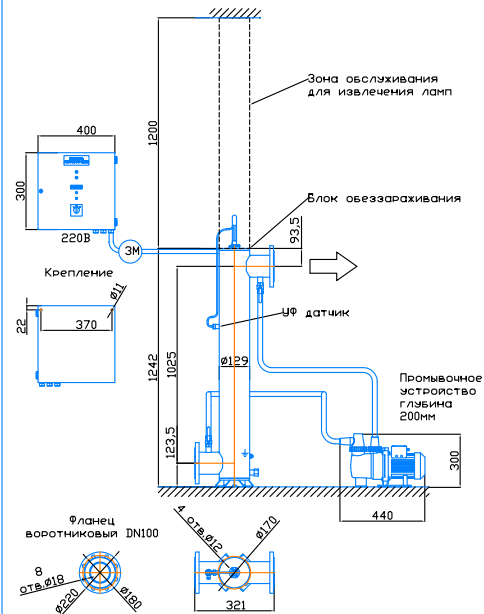

Монтажный чертёж установки ОДВ-30 (ОДВ-12С)
Патрубки - И. Стандартное изготовление
Вертикальное расположение

Масштаб 1:1, 2024

Монтажный чертёж установки ОДВ-30 (ОДВ-12С)
Патрубки - П. Изготовление под заказ
Вертикальное расположение

Монтажный чертёж установки ОДВ-30 (ОДВ-12С)
Патрубки - И. Изготовление под заказ
Горизонтальное расположение

Крепление. Вид снизу

Монтажный чертёж установки ОДВ-30 (ОДВ-12С)
Патрубки - П. Изготовление под заказ
Горизонтальное расположение

Крепление. Вид снизу