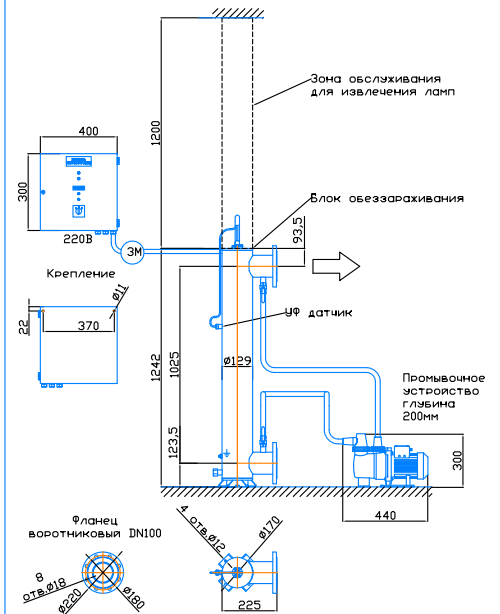

Монтажный чертёж установки ОДВ-30 (ОДВ-12С)
Патрубки - И. Стандартное изготовление
Вертикальное расположение

Масштаб 1:1, 2024

Монтажный чертёж установки ОДВ-30 (ОДВ-12С)
Патрубки - П. Изготовление под заказ
Вертикальное расположение

Монтажный чертёж установки ОДВ-30 (ОДВ-12С)
Патрубки - И. Изготовление под заказ
Горизонтальное расположение

Крепление. Вид снизу

Монтажный чертёж установки ОДВ-30 (ОДВ-12С)
Патрубки - П. Изготовление под заказ
Горизонтальное расположение

Крепление. Вид снизу