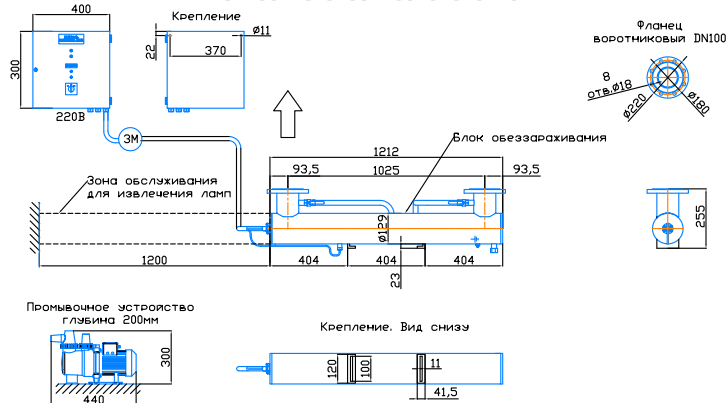

Монтажный чертёж установки ОДВ-30 (ОДВ-12С)
Патрубки - И. Стандартное изготовление
Вертикальное расположение

Масштаб 1:1, 2024

Монтажный чертёж установки ОДВ-30 (ОДВ-12С)
Патрубки - П. Изготовление под заказ
Вертикальное расположение

Монтажный чертёж установки ОДВ-30 (ОДВ-12С)
Патрубки - И. Изготовление под заказ
Горизонтальное расположение

Крепление. Вид снизу

Монтажный чертёж установки ОДВ-30 (ОДВ-12С)
Патрубки - П. Изготовление под заказ
Горизонтальное расположение

Крепление. Вид снизу