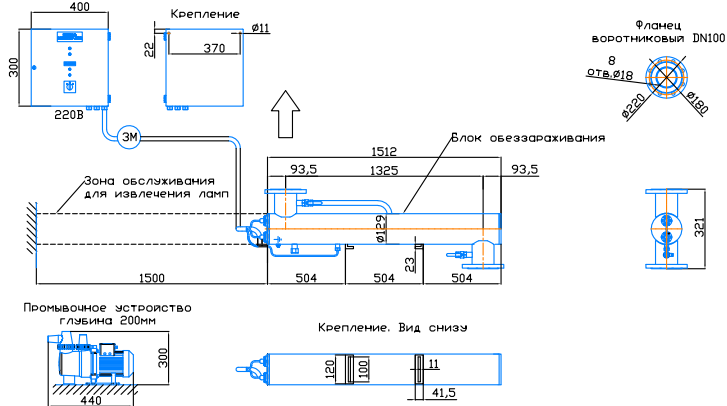

Монтажный чертёж установки ОДВ-50 (ОДВ-20С)  
Патрубки - И. Стандартное изготовление  
Вертикальное расположение

Масштаб 1:1, 2024

Монтажный чертёж установки ОДВ-50 (ОДВ-20С)  
Патрубки - П. Изготовление под заказ  
Вертикальное расположение

Монтажный чертёж установки ОДВ-50 (ОДВ-20С)  
Патрубки - И. Изготовление под заказ  
Горизонтальное расположение

Монтажный чертёж установки ОДВ-50 (ОДВ-20С)  
Патрубки - П. Изготовление под заказ  
Горизонтальное расположение