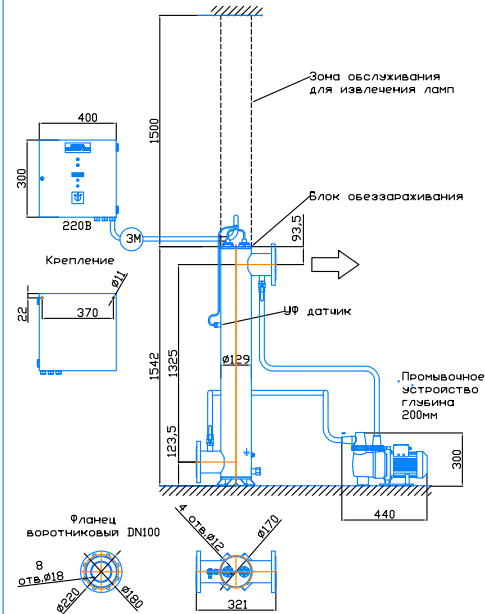

Монтажный чертёж установки ОДВ-50 (ОДВ-20С)  
Патрубки - И. Стандартное изготовление  
Вертикальное расположение

Масштаб 1:1, 2024

Монтажный чертёж установки ОДВ-50 (ОДВ-20С)  
Патрубки - П. Изготовление под заказ  
Вертикальное расположение

Монтажный чертёж установки ОДВ-50 (ОДВ-20С)  
Патрубки - И. Изготовление под заказ  
Горизонтальное расположение

Монтажный чертёж установки ОДВ-50 (ОДВ-20С)  
Патрубки - П. Изготовление под заказ  
Горизонтальное расположение