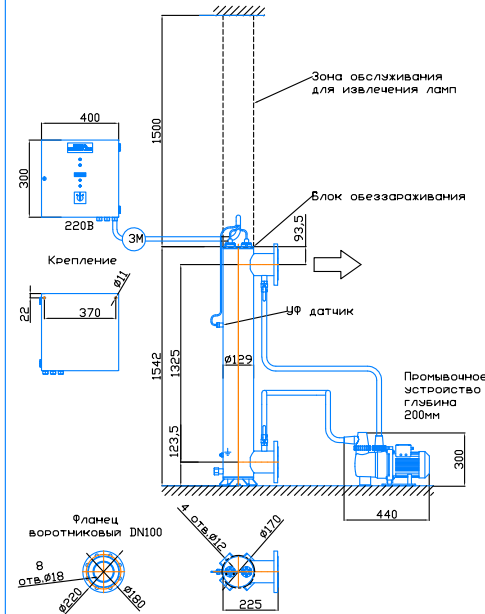

Монтажный чертёж установки ОДВ-50 (ОДВ-20С)  
Патрубки - И. Стандартное изготовление  
Вертикальное расположение

Масштаб 1:1, 2024

Монтажный чертёж установки ОДВ-50 (ОДВ-20С)  
Патрубки - П. Изготовление под заказ  
Вертикальное расположение

Монтажный чертёж установки ОДВ-50 (ОДВ-20С)  
Патрубки - И. Изготовление под заказ  
Горизонтальное расположение

Монтажный чертёж установки ОДВ-50 (ОДВ-20С)  
Патрубки - П. Изготовление под заказ  
Горизонтальное расположение