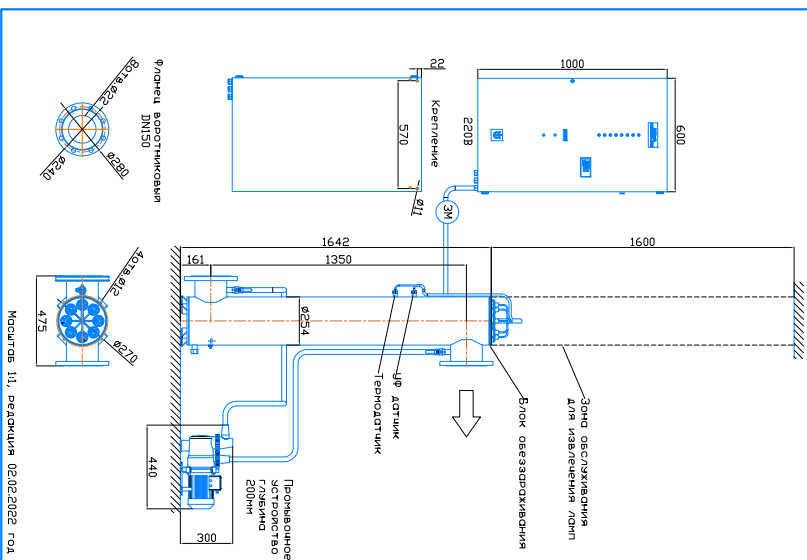

Монтажные чертеж установки ОДВ-100СА (ОДВ-250А)
 Патрубки – И. Изготовление изготовление
 Вертикальное расположение

Монтажные чертеж установки ОДВ-100СА (ОДВ-250А)
 Патрубки – П. Изготовление под заказ
 Вертикальное расположение

Монтажные чертеж установки ОДВ-100СА (ОДВ-250А)
 Патрубки – И. Изготовление под заказ
 Горизонтальное расположение

Монтажные чертеж установки ОДВ-100СА (ОДВ-250А)
 Патрубки – П. Изготовление под заказ
 Горизонтальное расположение