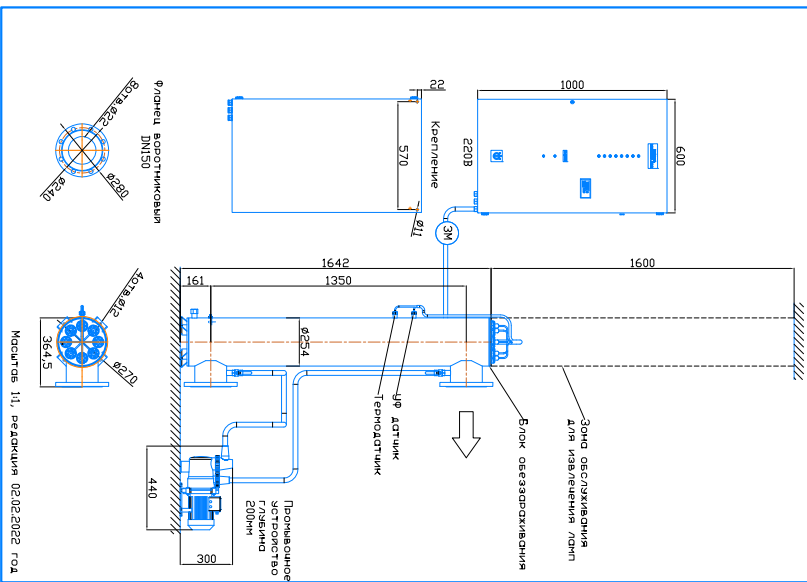

Монтажные чертеж установки ОДВ-100СА (ОДВ-250А)
 Патрубки – И. Изготовление изготовление
 Вертикальное расположение

Монтажные чертеж установки ОДВ-100СА (ОДВ-250А)
 Патрубки – П. Изготовление под заказ
 Вертикальное расположение

Монтажные чертеж установки ОДВ-100СА (ОДВ-250А)
 Патрубки – И. Изготовление под заказ
 Горизонтальное расположение

Монтажные чертеж установки ОДВ-100СА (ОДВ-250А)
 Патрубки – П. Изготовление под заказ
 Горизонтальное расположение