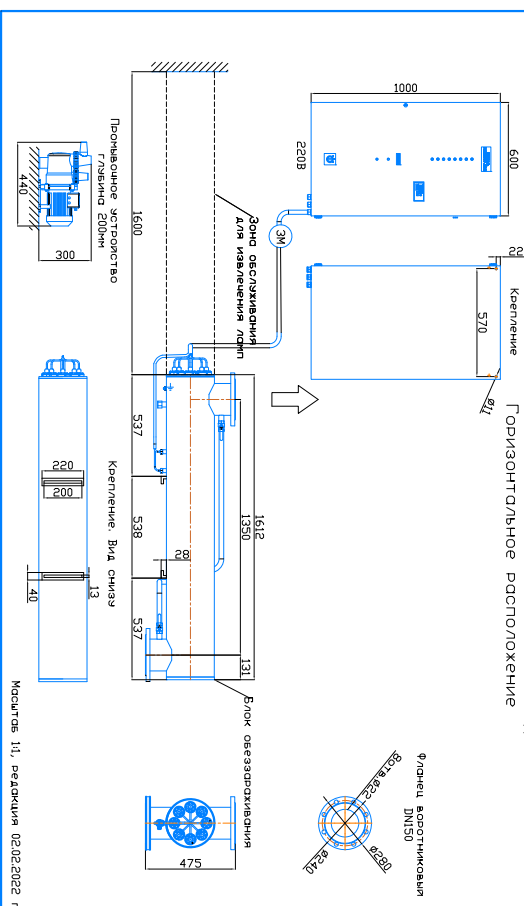

Монтажные чертеж установки ОДВ-100СА (ОДВ-250А)
 Патрубки – И. Изготовление изготовление
 Вертикальное расположение

Монтажные чертеж установки ОДВ-100СА (ОДВ-250А)
 Патрубки – П. Изготовление под заказ
 Вертикальное расположение

Монтажные чертеж установки ОДВ-100СА (ОДВ-250А)
 Патрубки – И. Изготовление под заказ
 Горизонтальное расположение

Монтажные чертеж установки ОДВ-100СА (ОДВ-250А)
 Патрубки – П. Изготовление под заказ
 Горизонтальное расположение