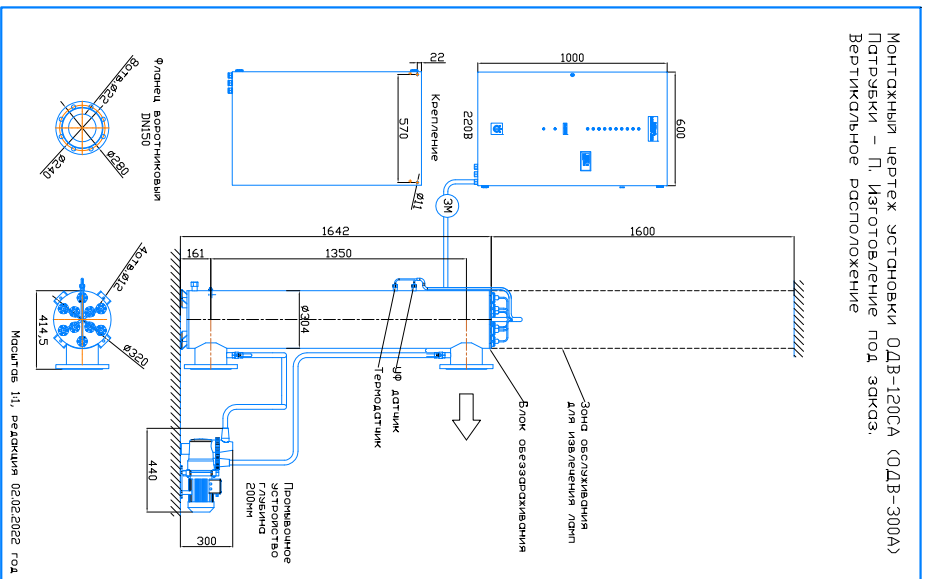

Монтажные чертеж установки ОДВ-120СА (ОДВ-300А)  
 Патрубки – И. Стандартное изготовление  
 Вертикальное расположение

Монтажные чертеж установки ОДВ-120СА (ОДВ-300А)  
 Патрубки – П. Изготовление под заказ.  
 Вертикальное расположение

Монтажные чертеж установки ОДВ-120СА (ОДВ-300А)  
 Патрубки – И. Изготовление под заказ  
 Горизонтальное расположение

Монтажные чертеж установки ОДВ-120СА (ОДВ-300А)  
 Патрубки – П. Изготовление под заказ  
 Горизонтальное расположение