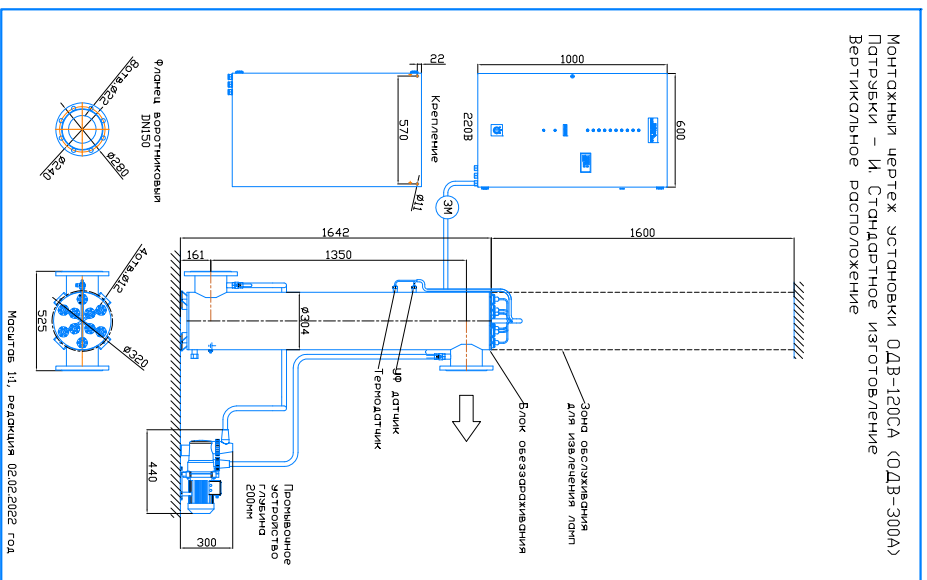

Монтажные чертеж установки ОДВ-120СА (ОДВ-300А)  
 Патрубки – И. Стандартное изготовление  
 Вертикальное расположение

Монтажные чертеж установки ОДВ-120СА (ОДВ-300А)  
 Патрубки – П. Изготовление под заказ.  
 Вертикальное расположение

Монтажные чертеж установки ОДВ-120СА (ОДВ-300А)  
 Патрубки – И. Изготовление под заказ  
 Горизонтальное расположение

Монтажные чертеж установки ОДВ-120СА (ОДВ-300А)  
 Патрубки – П. Изготовление под заказ  
 Горизонтальное расположение