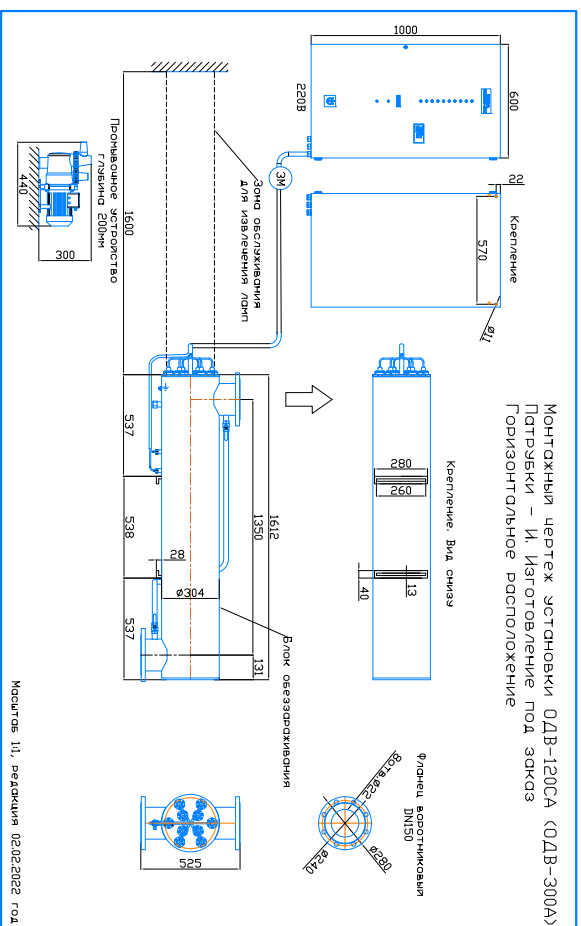

Монтажные чертеж установки ОДВ-120СА (ОДВ-300А)  
 Патрубки – И. Стандартное изготовление  
 Вертикальное расположение

Монтажные чертеж установки ОДВ-120СА (ОДВ-300А)  
 Патрубки – П. Изготовление под заказ.  
 Вертикальное расположение

Монтажные чертеж установки ОДВ-120СА (ОДВ-300А)  
 Патрубки – И. Изготовление под заказ  
 Горизонтальное расположение

Монтажные чертеж установки ОДВ-120СА (ОДВ-300А)  
 Патрубки – П. Изготовление под заказ  
 Горизонтальное расположение