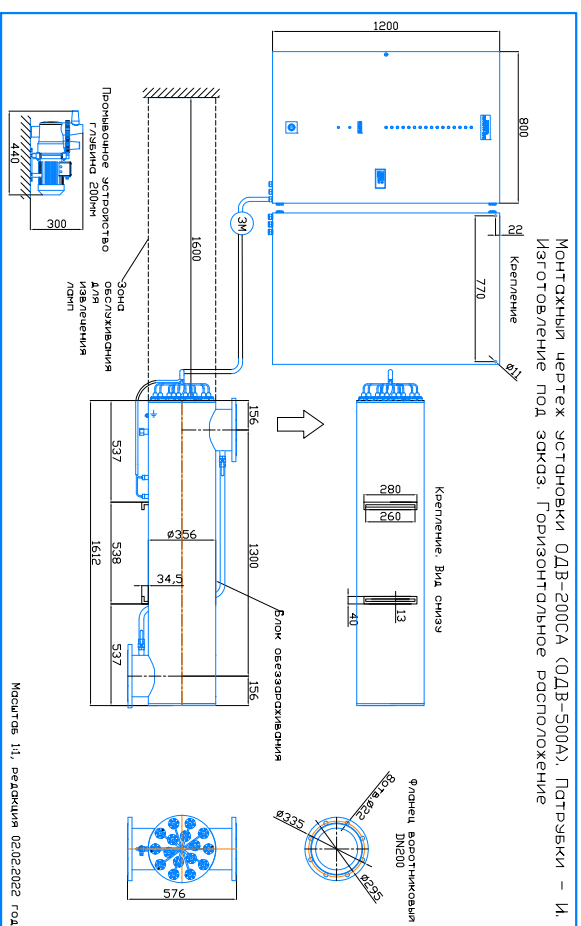

Монтажный чертёж установок ОДВ-200СА (ОДВ-500А)
Патрубки – И. Стандартное изготовление
Вертикальное расположение

Монтажный чертёж установок ОДВ-200СА (ОДВ-500А)
Патрубки – П. Изготовление под заказ.
Вертикальное расположение

Монтажный чертёж установок ОДВ-200СА (ОДВ-500А). Патрубки – И.
Изготовление под заказ. Горизонтальное расположение

Монтажный чертёж установок ОДВ-200СА (ОДВ-500А). Патрубки – П.
Изготовление под заказ. Горизонтальное расположение