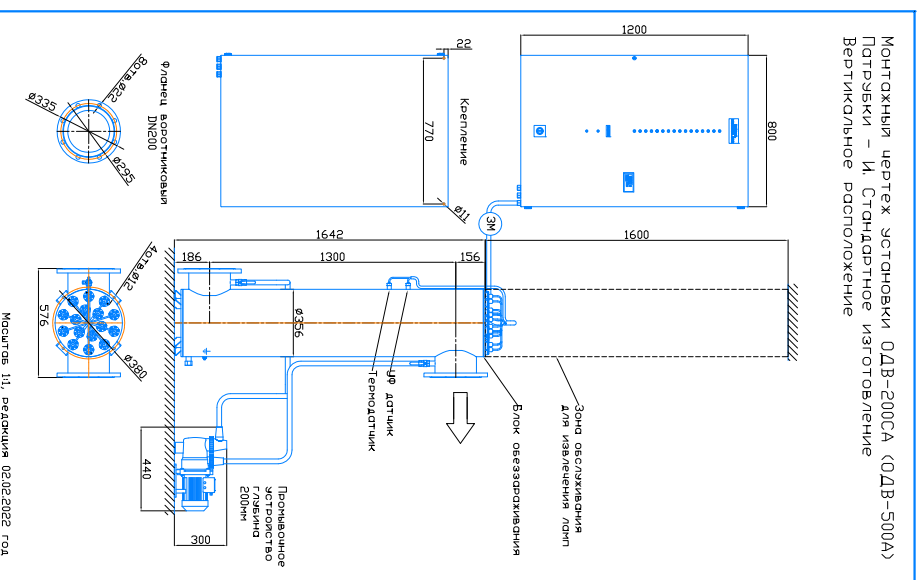

Монтажный чертёж установок ОДВ-200СА (ОДВ-500А)
Патрубки – И. Стандартное изготовление
Вертикальное расположение

Монтажный чертёж установок ОДВ-200СА (ОДВ-500А)
Патрубки – П. Изготовление под заказ.
Вертикальное расположение

Монтажный чертёж установок ОДВ-200СА (ОДВ-500А). Патрубки – И.
Изготовление под заказ. Горизонтальное расположение

Монтажный чертёж установок ОДВ-200СА (ОДВ-500А). Патрубки – П.
Изготовление под заказ. Горизонтальное расположение