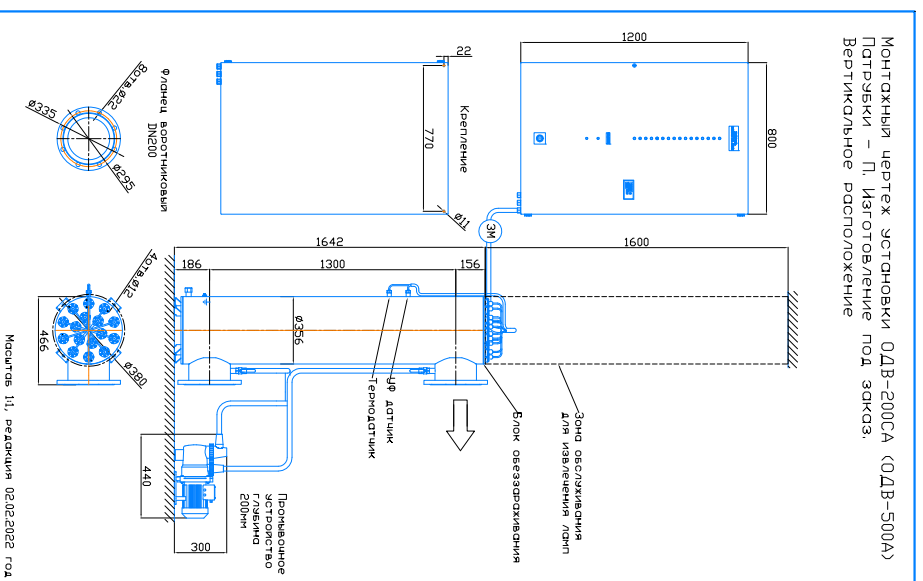

Монтажный чертёж установок ОДВ-200СА (ОДВ-500А)
Патрубки – И. Стандартное изготовление
Вертикальное расположение

Монтажный чертёж установок ОДВ-200СА (ОДВ-500А)
Патрубки – П. Изготовление под заказ.
Вертикальное расположение

Монтажный чертёж установок ОДВ-200СА (ОДВ-500А). Патрубки – И.
Изготовление под заказ. Горизонтальное расположение

Монтажный чертёж установок ОДВ-200СА (ОДВ-500А). Патрубки – П.
Изготовление под заказ. Горизонтальное расположение