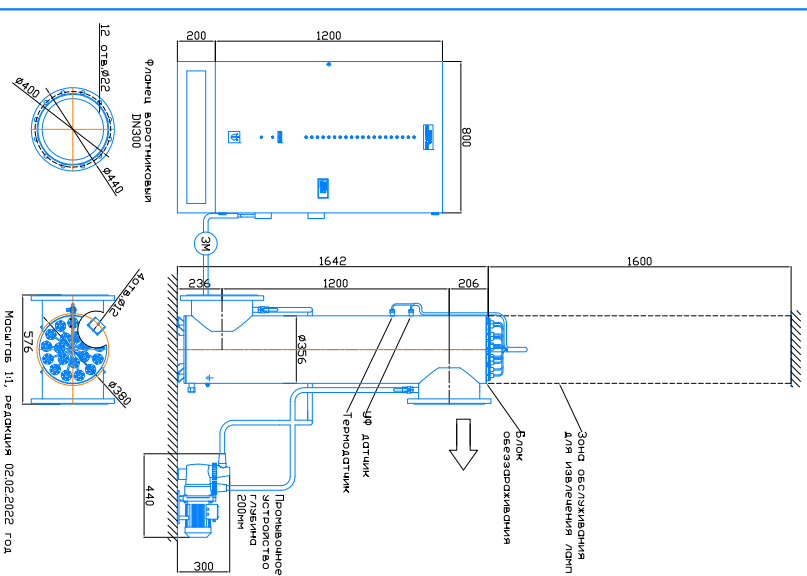

Монтажный чертеж установок ОДВ-300СА (ОДВ-700А)
Патрубки – И. Стандартное изготовление
Вертикальное расположение

Монтажный чертеж установок ОДВ-300СА (ОДВ-700А).
Патрубки – И. Изготовление под заказ.
Горизонтальное расположение

Монтажный чертеж установок ОДВ-300СА (ОДВ-700А)
Патрубки – П. Стандартное изготовление
Вертикальное расположение

Монтажный чертеж установок ОДВ-300СА (ОДВ-700А).
Патрубки – П. Изготовление под заказ.
Горизонтальное расположение