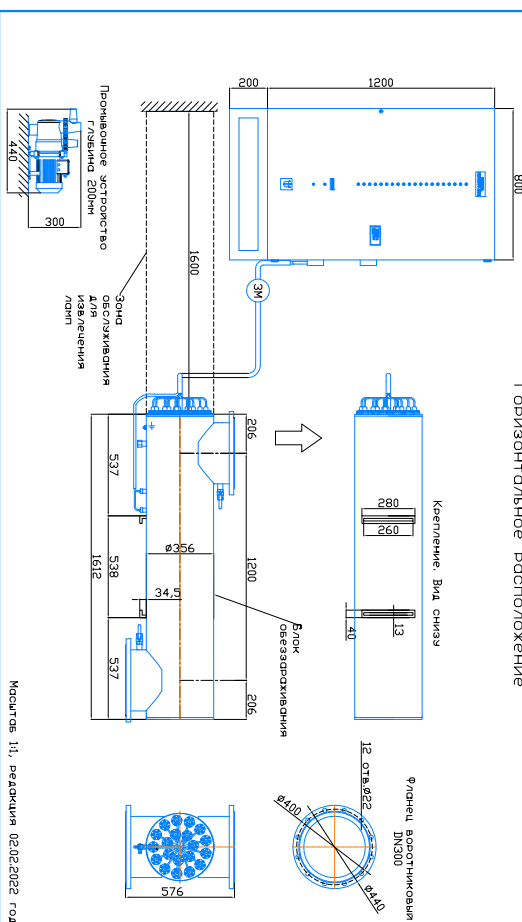

Монтажный чертеж установок ОДВ-300СА (ОДВ-700А)
Патрубки – И. Стандартное изготовление
Вертикальное расположение

Монтажный чертеж установок ОДВ-300СА (ОДВ-700А).
Патрубки – И. Изготовление под заказ.
Горизонтальное расположение

Монтажный чертеж установок ОДВ-300СА (ОДВ-700А)
Патрубки – П. Стандартное изготовление
Вертикальное расположение

Монтажный чертеж установок ОДВ-300СА (ОДВ-700А).
Патрубки – П. Изготовление под заказ.
Горизонтальное расположение