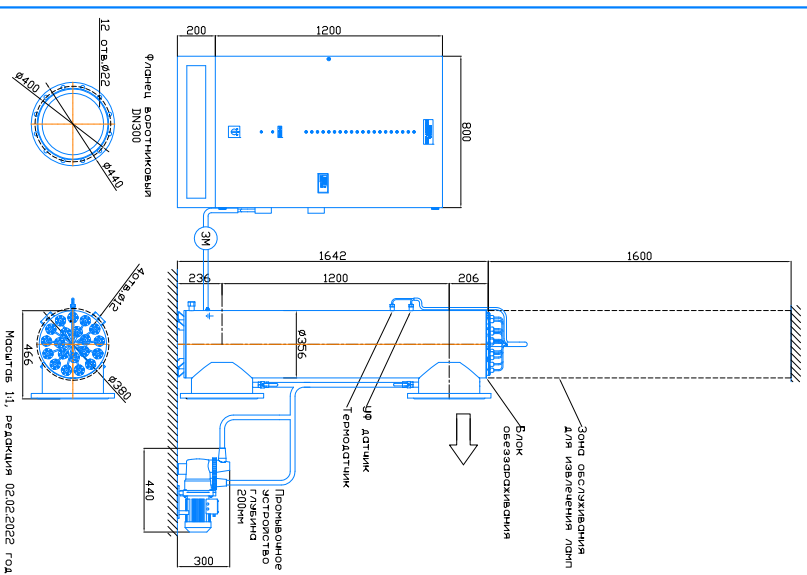

Монтажный чертеж установок ОДВ-300СА (ОДВ-700А)
Патрубки – И. Стандартное изготовление
Вертикальное расположение

Монтажный чертеж установок ОДВ-300СА (ОДВ-700А).
Патрубки – И. Изготовление под заказ.
Горизонтальное расположение

Монтажный чертеж установок ОДВ-300СА (ОДВ-700А)
Патрубки – П. Стандартное изготовление
Вертикальное расположение

Монтажный чертеж установок ОДВ-300СА (ОДВ-700А).
Патрубки – П. Изготовление под заказ.
Горизонтальное расположение