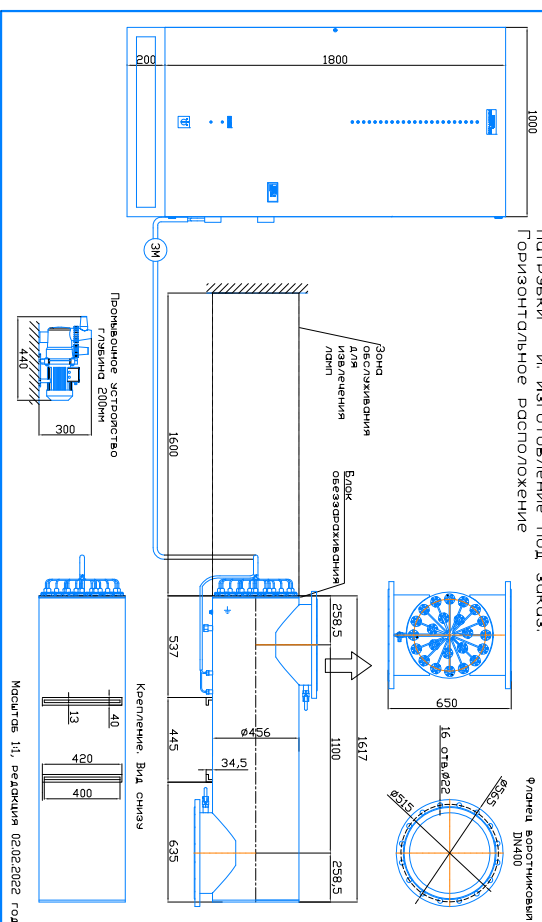

Монтажный чертеж установки ОДВ-400СА (ОДВ-1000А)
Патрэжки – И. Изготовление
Вертикальное расположение

Масштаб 1:1, редакция 02.02.2022 год

Монтажный чертеж установки ОДВ-400СА (ОДВ-1000А)
Патрэжки – П. Изготовление
Вертикальное расположение

Масштаб 1:1, редакция 02.02.2022 год

Монтажный чертеж установки ОДВ-400СА (ОДВ-1000А),
Патрэжки – И. Изготовление
Горизонтальное расположение

Масштаб 1:1, редакция 02.02.2022 год

Монтажный чертеж установки ОДВ-400СА (ОДВ-1000А),
Патрэжки – П. Изготовление
Горизонтальное расположение

Масштаб 1:1, редакция 02.02.2022 год