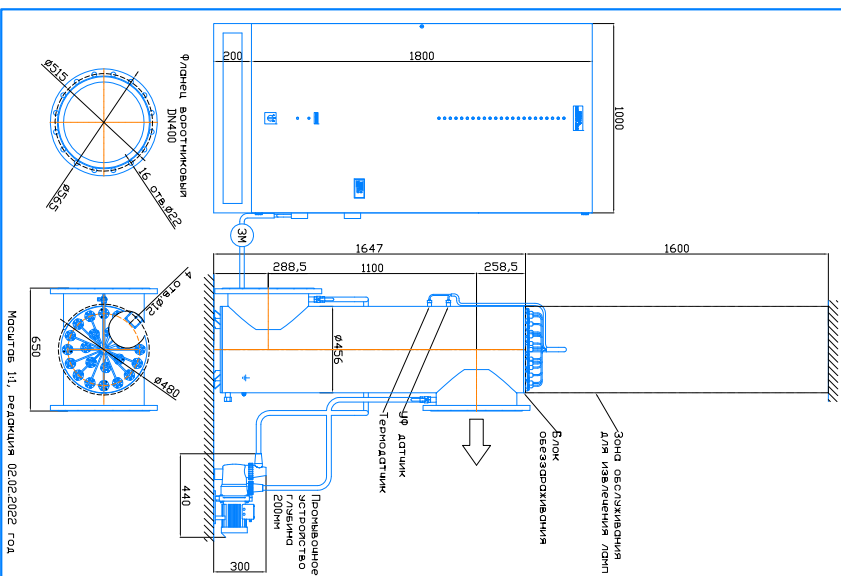

Монтажный чертеж установки ОДВ-400СА (ОДВ-1000А)
Патрэжки – И. Изготовление
Вертикальное расположение

Масштаб 1:1, редакция 02.02.2022 год

Монтажный чертеж установки ОДВ-400СА (ОДВ-1000А)
Патрэжки – П. Изготовление
Вертикальное расположение

Масштаб 1:1, редакция 02.02.2022 год

Монтажный чертеж установки ОДВ-400СА (ОДВ-1000А),
Патрэжки – И. Изготовление
Горизонтальное расположение

Масштаб 1:1, редакция 02.02.2022 год

Монтажный чертеж установки ОДВ-400СА (ОДВ-1000А),
Патрэжки – П. Изготовление
Горизонтальное расположение

Масштаб 1:1, редакция 02.02.2022 год