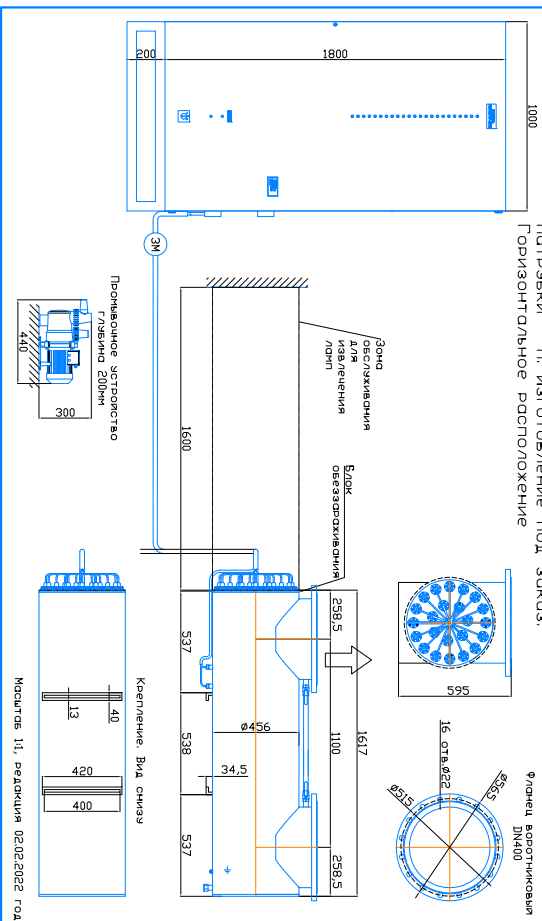

Монтажный чертеж установки ОДВ-400СА (ОДВ-1000А)
Патрэжки – И. Изготовление
Вертикальное расположение

Масштаб 1:1, редакция 02.02.2022 год

Монтажный чертеж установки ОДВ-400СА (ОДВ-1000А)
Патрэжки – П. Изготовление
Вертикальное расположение

Масштаб 1:1, редакция 02.02.2022 год

Монтажный чертеж установки ОДВ-400СА (ОДВ-1000А),
Патрэжки – И. Изготовление
Горизонтальное расположение

Масштаб 1:1, редакция 02.02.2022 год

Монтажный чертеж установки ОДВ-400СА (ОДВ-1000А),
Патрэжки – П. Изготовление
Горизонтальное расположение

Масштаб 1:1, редакция 02.02.2022 год