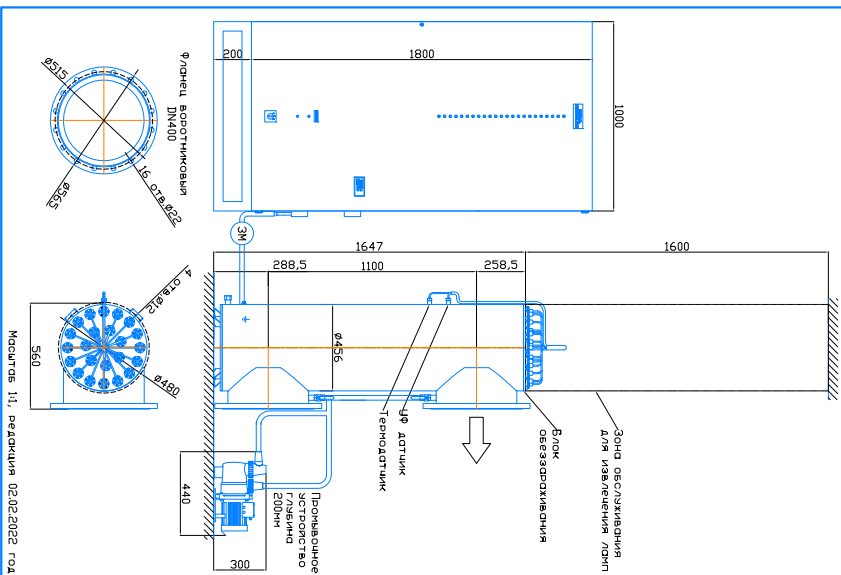

Монтажный чертеж установки ОДВ-400СА (ОДВ-1000А)
Патрэжки – И. Изготовление
Вертикальное расположение

Масштаб 1:1, редакция 02.02.2022 год

Монтажный чертеж установки ОДВ-400СА (ОДВ-1000А)
Патрэжки – П. Изготовление
Вертикальное расположение

Масштаб 1:1, редакция 02.02.2022 год

Монтажный чертеж установки ОДВ-400СА (ОДВ-1000А),
Патрэжки – И. Изготовление
Горизонтальное расположение

Масштаб 1:1, редакция 02.02.2022 год

Монтажный чертеж установки ОДВ-400СА (ОДВ-1000А),
Патрэжки – П. Изготовление
Горизонтальное расположение

Масштаб 1:1, редакция 02.02.2022 год