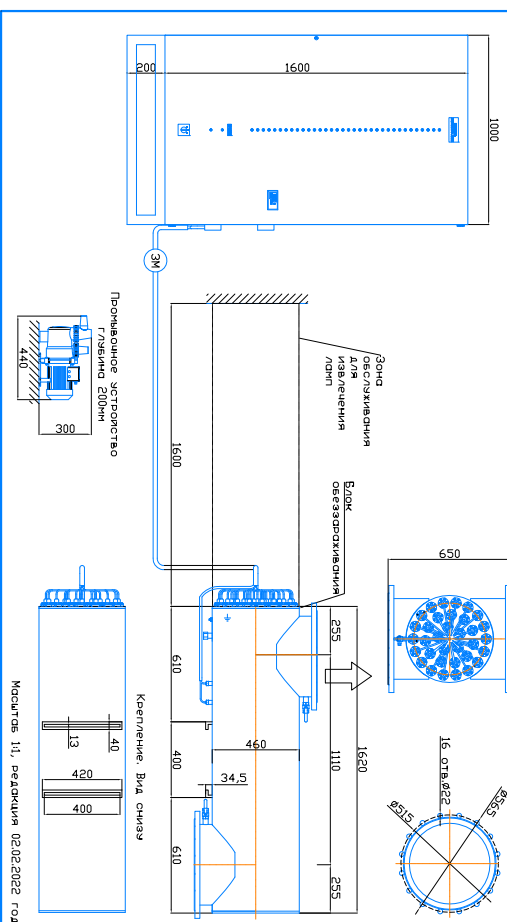

Монтажный чертёж установки ОДВ-500СА (ОДВ-1200А) Патрэчки – И. Стандартное расположение. Вертикальное расположение.

Масштаб 1:1, редакция 02.02.2022 год.

Монтажный чертёж установки ОДВ-500СА (ОДВ-1200А) Патрэчки – П. Изготовление под заказ. Вертикальное расположение.

Масштаб 1:1, редакция 02.02.2022 год.

Монтажный чертёж установки ОДВ-500СА (ОДВ-1200А) Патрэчки – И. Изготовление под заказ. Горизонтальное расположение.

Масштаб 1:1, редакция 02.02.2022 год.

Монтажный чертёж установки ОДВ-500СА (ОДВ-1200А) Патрэчки – П. Изготовление под заказ. Горизонтальное расположение.

Масштаб 1:1, редакция 02.02.2022 год.