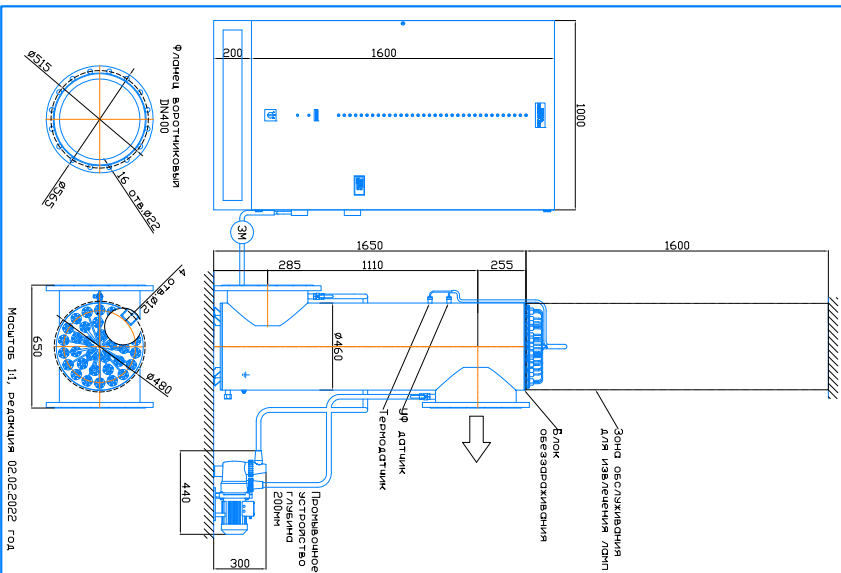

Монтажный чертёж установки ОДВ-500СА (ОДВ-1200А) Патрэчки – И. Стандартное расположение. Вертикальное расположение.

Масштаб 1:1, редакция 02.02.2022 год.

Монтажный чертёж установки ОДВ-500СА (ОДВ-1200А) Патрэчки – П. Изготовление под заказ. Вертикальное расположение.

Масштаб 1:1, редакция 02.02.2022 год.

Монтажный чертёж установки ОДВ-500СА (ОДВ-1200А) Патрэчки – И. Изготовление под заказ. Горизонтальное расположение.

Масштаб 1:1, редакция 02.02.2022 год.

Монтажный чертёж установки ОДВ-500СА (ОДВ-1200А) Патрэчки – П. Изготовление под заказ. Горизонтальное расположение.

Масштаб 1:1, редакция 02.02.2022 год.