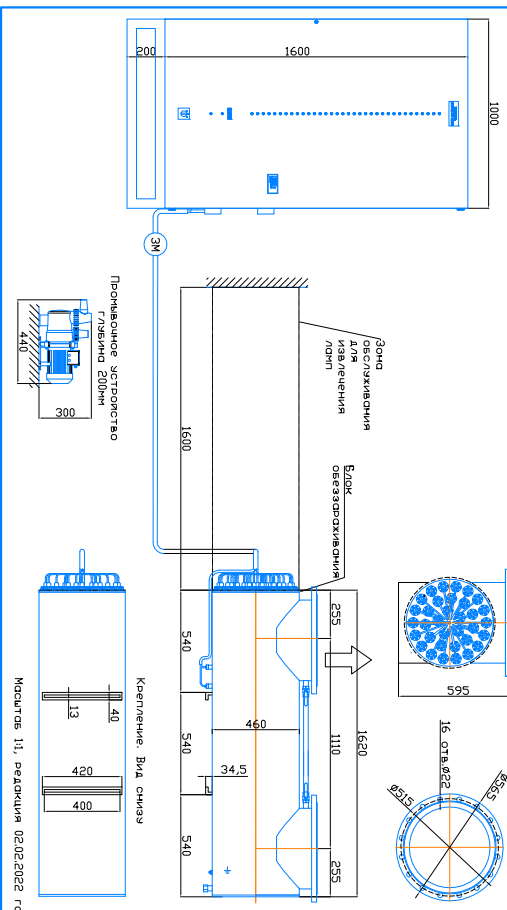

Монтажный чертёж установки ОДВ-500СА (ОДВ-1200А) Патрэчки – И. Стандартное расположение. Вертикальное расположение.

Масштаб 1:1, редакция 02.02.2022 год.

Монтажный чертёж установки ОДВ-500СА (ОДВ-1200А) Патрэчки – П. Изготовление под заказ. Вертикальное расположение.

Масштаб 1:1, редакция 02.02.2022 год.

Монтажный чертёж установки ОДВ-500СА (ОДВ-1200А) Патрэчки – И. Изготовление под заказ. Горизонтальное расположение.

Масштаб 1:1, редакция 02.02.2022 год.

Монтажный чертёж установки ОДВ-500СА (ОДВ-1200А) Патрэчки – П. Изготовление под заказ. Горизонтальное расположение.

Масштаб 1:1, редакция 02.02.2022 год.