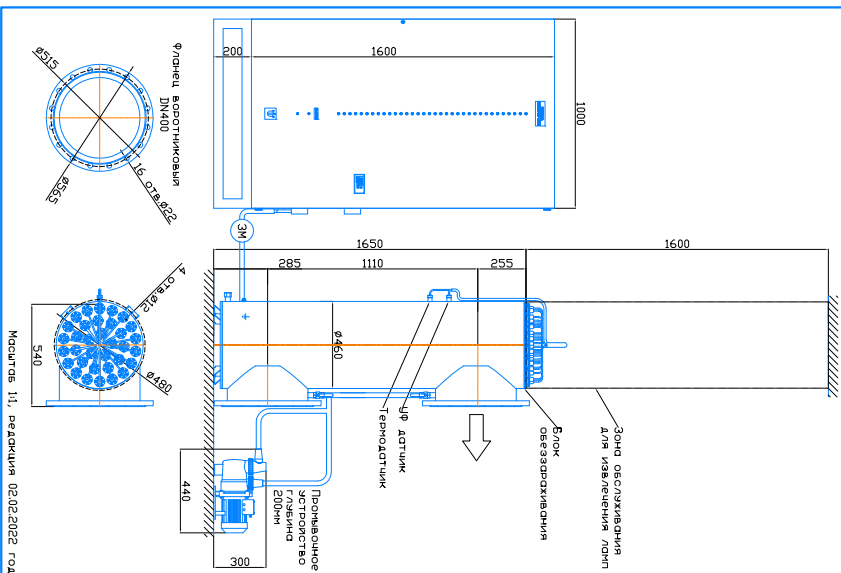

Монтажный чертёж установки ОДВ-500СА (ОДВ-1200А) Патрэчки – И. Стандартное расположение. Вертикальное расположение.

Масштаб 1:1, редакция 02.02.2022 год.

Монтажный чертёж установки ОДВ-500СА (ОДВ-1200А) Патрэчки – П. Изготовление под заказ. Вертикальное расположение.

Масштаб 1:1, редакция 02.02.2022 год.

Монтажный чертёж установки ОДВ-500СА (ОДВ-1200А) Патрэчки – И. Изготовление под заказ. Горизонтальное расположение.

Масштаб 1:1, редакция 02.02.2022 год.

Монтажный чертёж установки ОДВ-500СА (ОДВ-1200А) Патрэчки – П. Изготовление под заказ. Горизонтальное расположение.

Масштаб 1:1, редакция 02.02.2022 год.