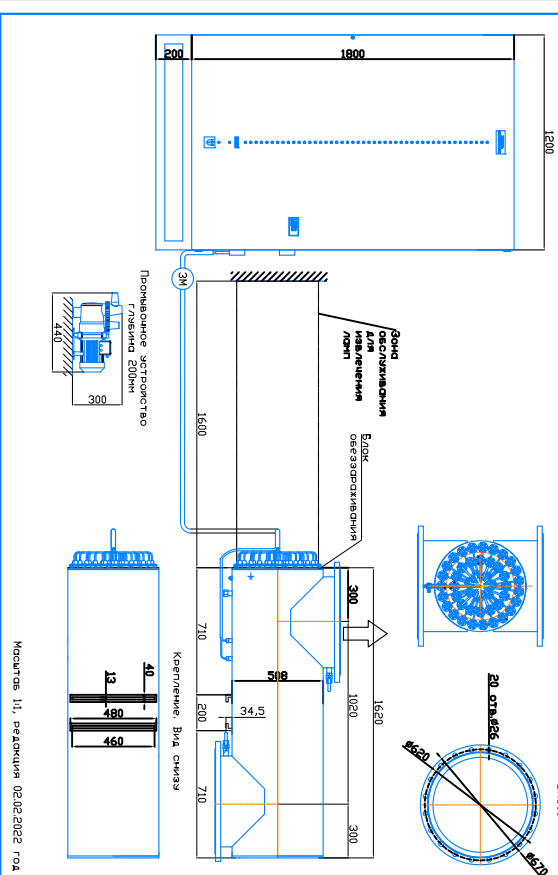

Монтажный чертёж установок ОДВ-600СА (ОДВ-1500А)  
Патрубки – И. Стандартное изготовление  
Вертикальное расположение

Масштаб 1:1, редакция 02.02.2022 год

Монтажный чертёж установок ОДВ-600СА (ОДВ-1500А)  
Патрубки – П. Изготовление под заказ  
Вертикальное расположение

Масштаб 1:1, редакция 02.02.2022 год

Монтажный чертёж установок ОДВ-600СА (ОДВ-1500А) Патрубки – И.  
Изготовление под заказ. Горизонтальное расположение

Масштаб 1:1, редакция 02.02.2022 год

Монтажный чертёж установок ОДВ-600СА (ОДВ-1500А) Патрубки – П.  
Изготовление под заказ. Горизонтальное расположение

Масштаб 1:1, редакция 02.02.2022 год