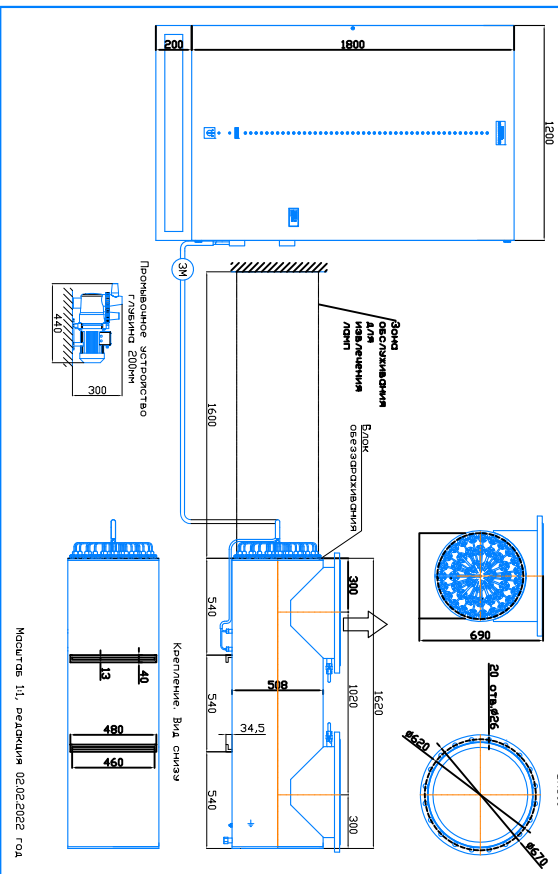

Монтажный чертёж установок ОДВ-600СА (ОДВ-1500А)  
Патрубки – И. Стандартное изготовление  
Вертикальное расположение

Масштаб 1:1, редакция 02.02.2022 год

Монтажный чертёж установок ОДВ-600СА (ОДВ-1500А)  
Патрубки – П. Изготовление под заказ  
Вертикальное расположение

Масштаб 1:1, редакция 02.02.2022 год

Монтажный чертёж установок ОДВ-600СА (ОДВ-1500А) Патрубки – И.  
Изготовление под заказ. Горизонтальное расположение

Масштаб 1:1, редакция 02.02.2022 год

Монтажный чертёж установок ОДВ-600СА (ОДВ-1500А) Патрубки – П.  
Изготовление под заказ. Горизонтальное расположение

Масштаб 1:1, редакция 02.02.2022 год