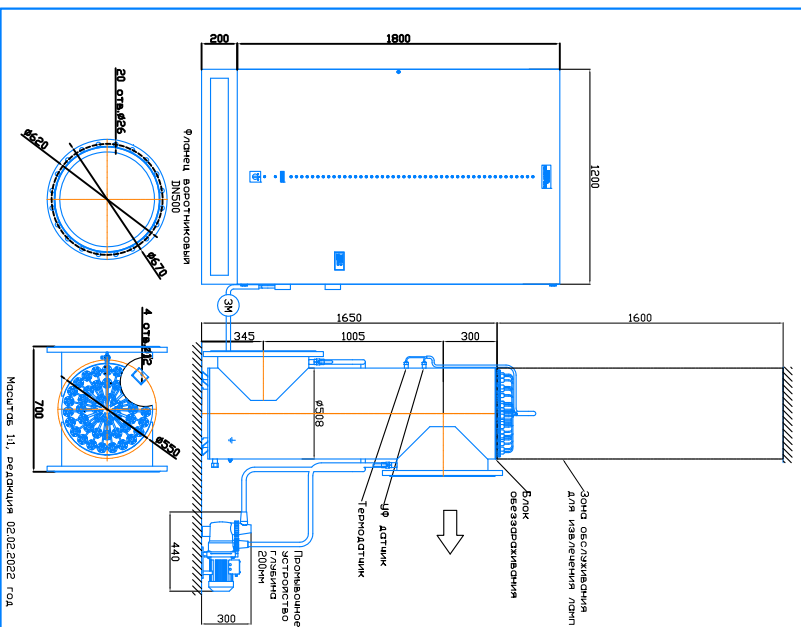

Монтажный чертёж установок ОДВ-600СА (ОДВ-1500А)  
Патрубки – И. Стандартное изготовление  
Вертикальное расположение

Масштаб 1:1, редакция 02.02.2022 год

Монтажный чертёж установок ОДВ-600СА (ОДВ-1500А)  
Патрубки – П. Изготовление под заказ  
Вертикальное расположение

Масштаб 1:1, редакция 02.02.2022 год

Монтажный чертёж установок ОДВ-600СА (ОДВ-1500А) Патрубки – И.  
Изготовление под заказ. Горизонтальное расположение

Масштаб 1:1, редакция 02.02.2022 год

Монтажный чертёж установок ОДВ-600СА (ОДВ-1500А) Патрубки – П.  
Изготовление под заказ. Горизонтальное расположение

Масштаб 1:1, редакция 02.02.2022 год