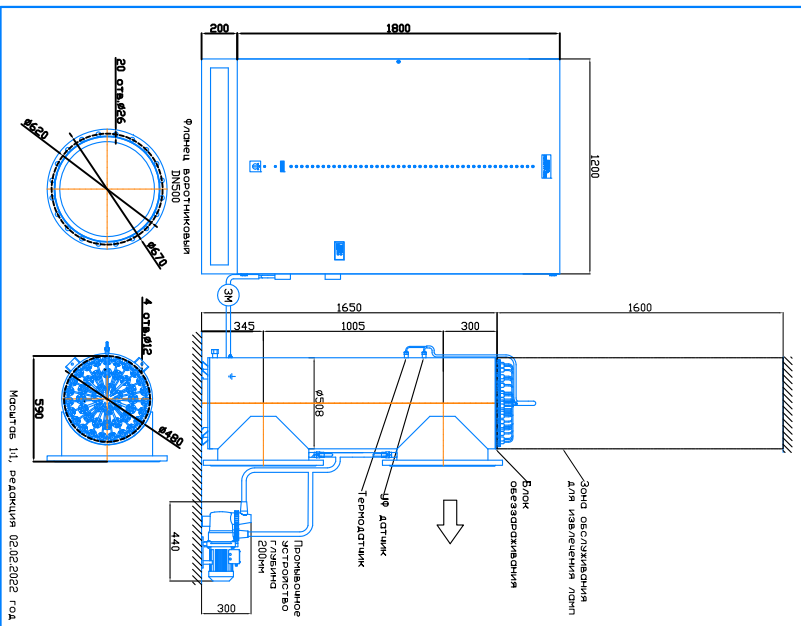

Монтажный чертёж установок ОДВ-600СА (ОДВ-1500А)  
Патрубки – И. Стандартное изготовление  
Вертикальное расположение

Масштаб 1:1, редакция 02.02.2022 год

Монтажный чертёж установок ОДВ-600СА (ОДВ-1500А)  
Патрубки – П. Изготовление под заказ  
Вертикальное расположение

Масштаб 1:1, редакция 02.02.2022 год

Монтажный чертёж установок ОДВ-600СА (ОДВ-1500А) Патрубки – И.  
Изготовление под заказ. Горизонтальное расположение

Масштаб 1:1, редакция 02.02.2022 год

Монтажный чертёж установок ОДВ-600СА (ОДВ-1500А) Патрубки – П.  
Изготовление под заказ. Горизонтальное расположение

Масштаб 1:1, редакция 02.02.2022 год