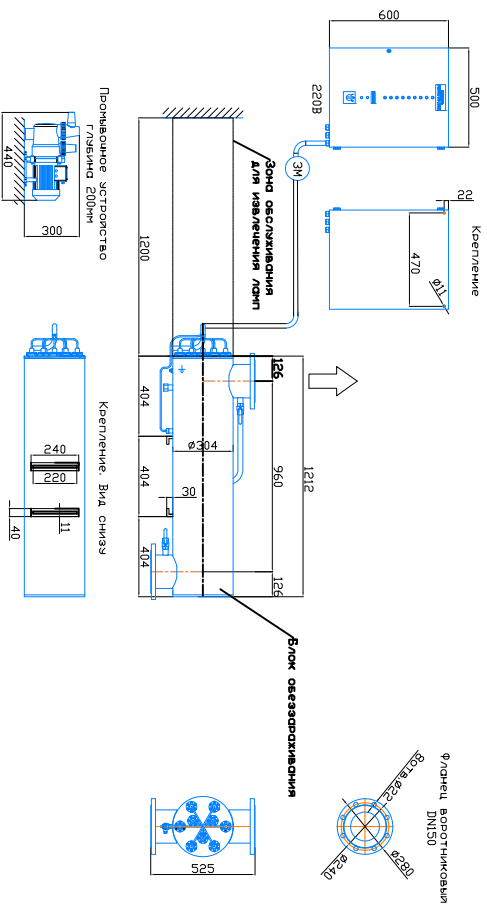

Монтажный чертёж установки ОДВ-130 (ОДВ-50С)
 Патрубки – И. Стандартное изготовление
 Вертикальное расположение

Масштаб 1:1, редакция 02.02.2022 год

Монтажный чертёж установки ОДВ-130 (ОДВ-50С)
 Патрубки – П. Изготовление под заказ.
 Вертикальное расположение

Масштаб 1:1, редакция 02.02.2022 год

Монтажный чертёж установки ОДВ-130 (ОДВ-50С)
 Патрубки – И. Изготовление под заказ
 Горизонтальное расположение

Масштаб 1:1, редакция 02.02.2022 год

Монтажный чертёж установки ОДВ-130 (ОДВ-50С)
 Патрубки – П. Изготовление под заказ
 Горизонтальное расположение

Масштаб 1:1, редакция 02.02.2022 год