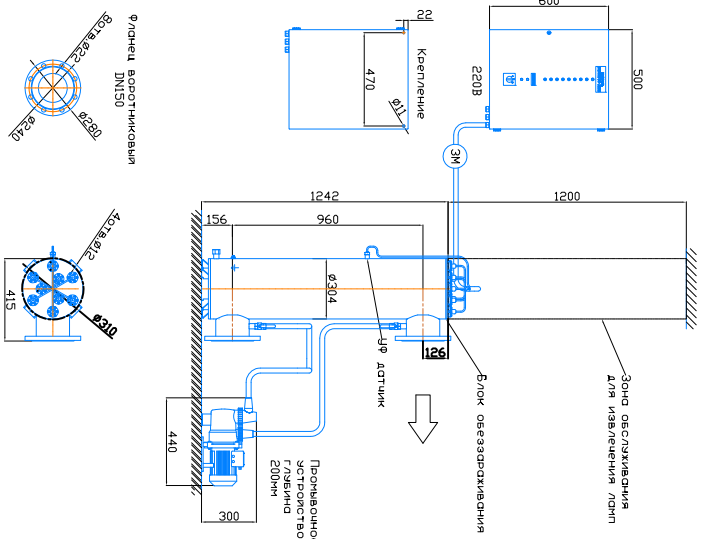

Монтажный чертёж установки ОДВ-130 (ОДВ-50С)
 Патрубки – И. Стандартное изготовление
 Вертикальное расположение

Масштаб 1:1, редакция 02.02.2022 год

Монтажный чертёж установки ОДВ-130 (ОДВ-50С)
 Патрубки – П. Изготовление под заказ.
 Вертикальное расположение

Масштаб 1:1, редакция 02.02.2022 год

Монтажный чертёж установки ОДВ-130 (ОДВ-50С)
 Патрубки – И. Изготовление под заказ
 Горизонтальное расположение

Масштаб 1:1, редакция 02.02.2022 год

Монтажный чертёж установки ОДВ-130 (ОДВ-50С)
 Патрубки – П. Изготовление под заказ
 Горизонтальное расположение