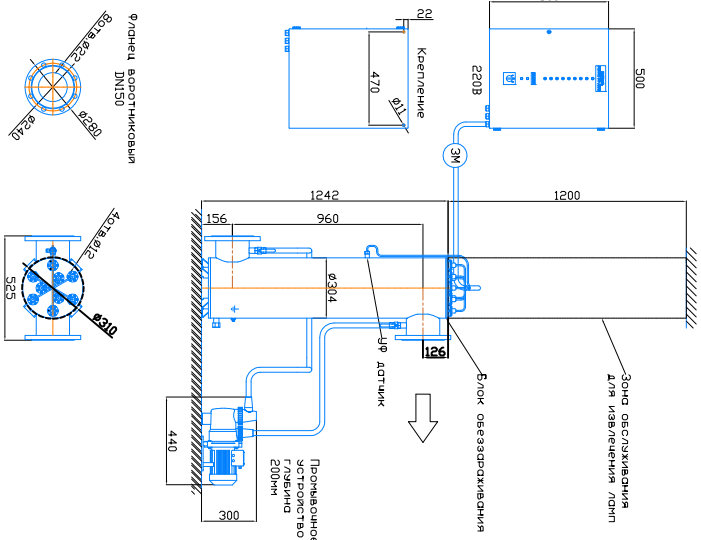

Монтажный чертёж установки ОДВ-130 (ОДВ-50С)
 Патрубки – И. Стандартное изготовление
 Вертикальное расположение

Масштаб 1:1, редакция 02.02.2022 год

Монтажный чертёж установки ОДВ-130 (ОДВ-50С)
 Патрубки – П. Изготовление под заказ.
 Вертикальное расположение

Масштаб 1:1, редакция 02.02.2022 год

Монтажный чертёж установки ОДВ-130 (ОДВ-50С)
 Патрубки – И. Изготовление под заказ
 Горизонтальное расположение

Масштаб 1:1, редакция 02.02.2022 год

Монтажный чертёж установки ОДВ-130 (ОДВ-50С)
 Патрубки – П. Изготовление под заказ
 Горизонтальное расположение