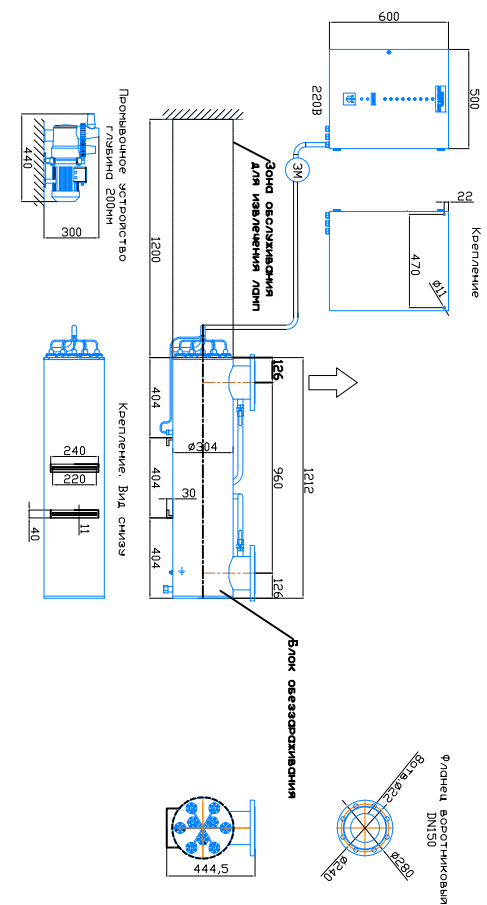

Монтажный чертёж установки ОДВ-130 (ОДВ-50С)
 Патрубки – И. Стандартное изготовление
 Вертикальное расположение

Масштаб 1:1, редакция 02.02.2022 год

Монтажный чертёж установки ОДВ-130 (ОДВ-50С)
 Патрубки – П. Изготовление под заказ.
 Вертикальное расположение

Масштаб 1:1, редакция 02.02.2022 год

Монтажный чертёж установки ОДВ-130 (ОДВ-50С)
 Патрубки – И. Изготовление под заказ
 Горизонтальное расположение

Масштаб 1:1, редакция 02.02.2022 год

Монтажный чертёж установки ОДВ-130 (ОДВ-50С)
 Патрубки – П. Изготовление под заказ
 Горизонтальное расположение

Масштаб 1:1, редакция 02.02.2022 год