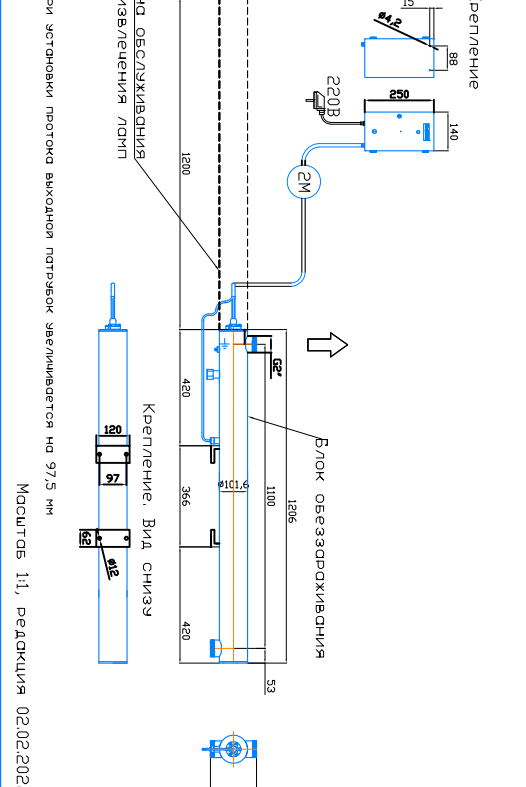

Монтажный чертеж установки ОДВ-15 (ОДВ-6С) Патрубки – И. Стандартное изготовление. Вертикальное расположение

Монтажный чертеж установки ОДВ-15 (ОДВ-6С) Патрубки – П. Изготовление под заказ. Вертикальное расположение

Монтажный чертеж установки ОДВ-15 (ОДВ-6С). Патрубки – И. Изготовление под заказ. Горизонтальное расположение

Монтажный чертеж установки ОДВ-15 (ОДВ-6С). Патрубки – П. Изготовление под заказ. Горизонтальное расположение