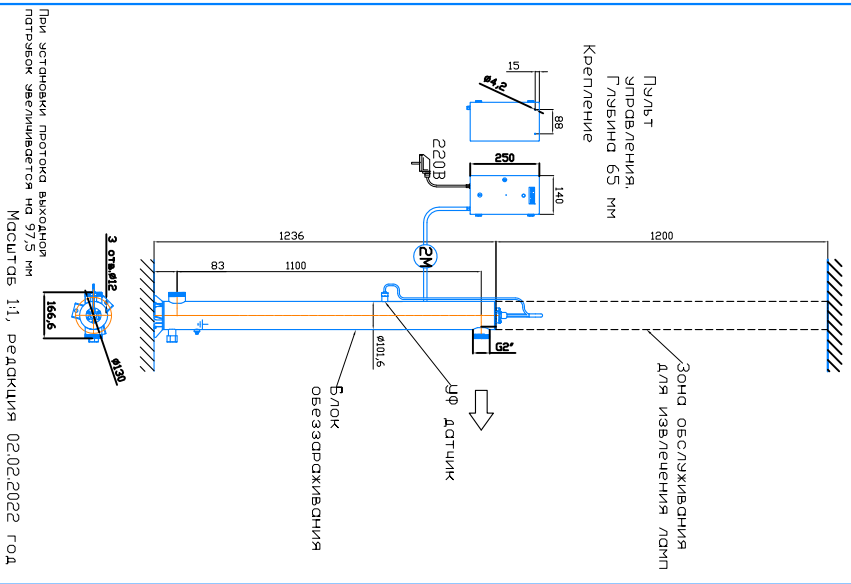

Монтажный чертеж установки ОДВ-15 (ОДВ-6С) Патрубки – И. Стандартное изготовление. Вертикальное расположение

Монтажный чертеж установки ОДВ-15 (ОДВ-6С) Патрубки – П. Изготовление под заказ. Вертикальное расположение

Монтажный чертеж установки ОДВ-15 (ОДВ-6С). Патрубки – И. Изготовление под заказ. Горизонтальное расположение

Монтажный чертеж установки ОДВ-15 (ОДВ-6С). Патрубки – П. Изготовление под заказ. Горизонтальное расположение