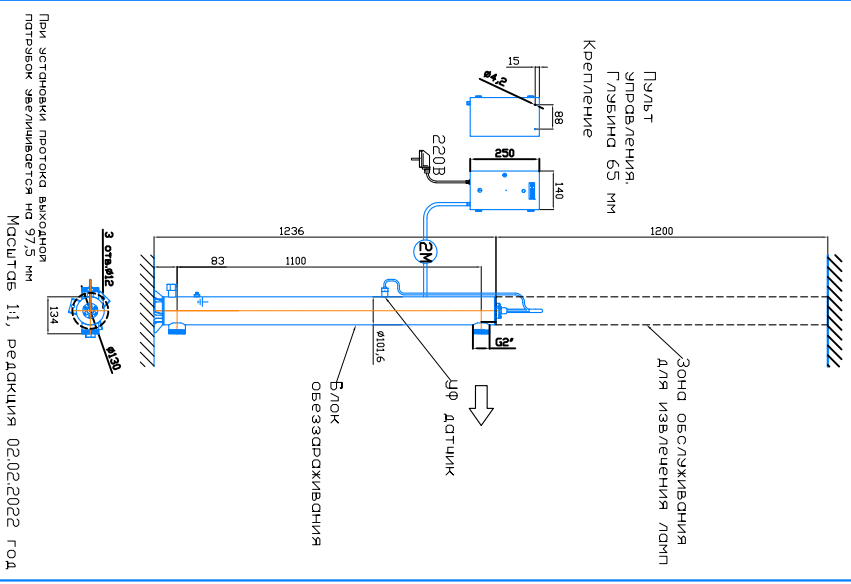

Монтажный чертеж установки ОДВ-15 (ОДВ-6С) Патрубки – И. Стандартное изготовление. Вертикальное расположение

Монтажный чертеж установки ОДВ-15 (ОДВ-6С) Патрубки – П. Изготовление под заказ. Вертикальное расположение

Монтажный чертеж установки ОДВ-15 (ОДВ-6С). Патрубки – И. Изготовление под заказ. Горизонтальное расположение

Монтажный чертеж установки ОДВ-15 (ОДВ-6С). Патрубки – П. Изготовление под заказ. Горизонтальное расположение