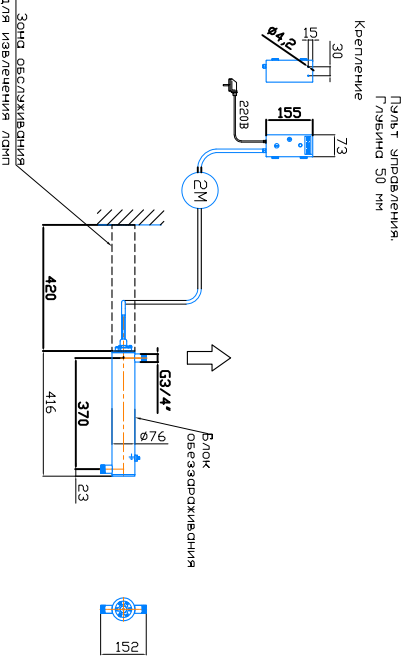

Монтажный чертеж установки ОДВ-5-15 (ОДВ-2С-0.7). Патрубки – П. Стандартное изготовление. Вертикальное расположение

Крепление к стене хомутами (в комплект не входят)

Масштаб 1:1, редакция 02.02.2022 год

Монтажный чертеж установки ОДВ-5-15 (ОДВ-2С-0.7). Патрубки – И. Изготовление под заказ. Вертикальное расположение

Крепление к стене хомутами (в комплект не входят)

Масштаб 1:1, редакция 02.02.2022 год

Монтажный чертеж установки ОДВ-5-15 (ОДВ-2С-0.7). Патрубки – П. Стандартное изготовление. Горизонтальное расположение

Крепление к стене хомутами (в комплект не входят)

Масштаб 1:1, редакция 02.02.2022 год

Монтажный чертеж установки ОДВ-5-15 (ОДВ-2С-0.7). Патрубки – И. Изготовление под заказ. Горизонтальное расположение

Крепление к стене хомутами (в комплект не входят)

Масштаб 1:1, редакция 02.02.2022 год