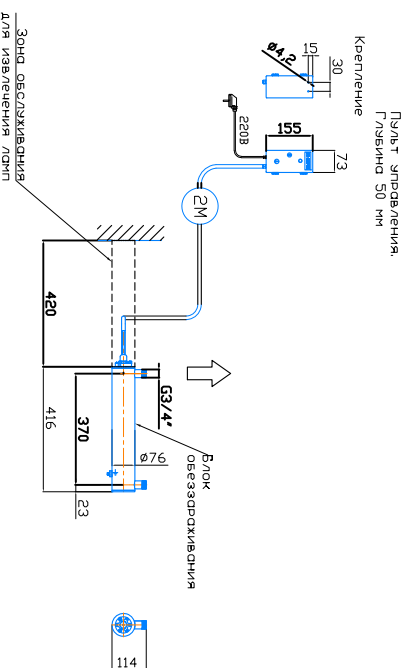

Монтажный чертеж установки ОДВ-5-15 (ОДВ-2С-0.7). Патрубки – П. Стандартное изготовление. Вертикальное расположение

Крепление к стене хомутами (в комплект не входят)

Масштаб 1:1, редакция 02.02.2022 год

Монтажный чертеж установки ОДВ-5-15 (ОДВ-2С-0.7). Патрубки – И. Изготовление под заказ. Вертикальное расположение

Крепление к стене хомутами (в комплект не входят)

Масштаб 1:1, редакция 02.02.2022 год

Монтажный чертеж установки ОДВ-5-15 (ОДВ-2С-0.7). Патрубки – П. Стандартное изготовление. Горизонтальное расположение

Крепление к стене хомутами (в комплект не входят)

Масштаб 1:1, редакция 02.02.2022 год

Монтажный чертеж установки ОДВ-5-15 (ОДВ-2С-0.7). Патрубки – И. Изготовление под заказ. Горизонтальное расположение

Крепление к стене хомутами (в комплект не входят)

Масштаб 1:1, редакция 02.02.2022 год