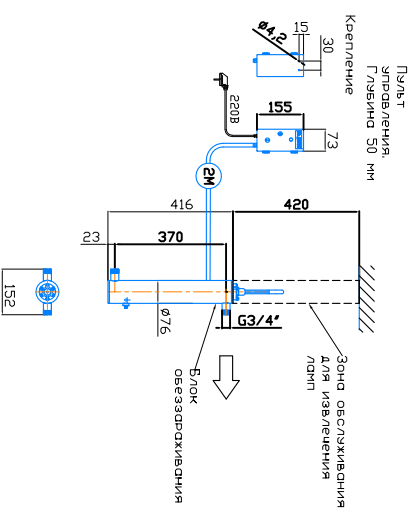

Монтажный чертеж установки ОДВ-5-15 (ОДВ-2С-0.7). Патрубки – П. Стандартное изготовление. Вертикальное расположение

Крепление к стене хомутами (в комплект не входят)

Масштаб 1:1, редакция 02.02.2022 год

Монтажный чертеж установки ОДВ-5-15 (ОДВ-2С-0.7). Патрубки – И. Изготовление под заказ. Вертикальное расположение

Крепление к стене хомутами (в комплект не входят)

Масштаб 1:1, редакция 02.02.2022 год

Монтажный чертеж установки ОДВ-5-15 (ОДВ-2С-0.7). Патрубки – П. Стандартное изготовление. Горизонтальное расположение

Крепление к стене хомутами (в комплект не входят)

Масштаб 1:1, редакция 02.02.2022 год

Монтажный чертеж установки ОДВ-5-15 (ОДВ-2С-0.7). Патрубки – И. Изготовление под заказ. Горизонтальное расположение

Крепление к стене хомутами (в комплект не входят)

Масштаб 1:1, редакция 02.02.2022 год