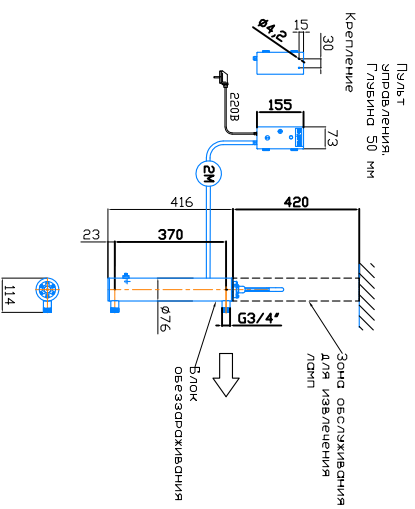

Монтажный чертеж установки ОДВ-5-15 (ОДВ-2С-0.7). Патрубки – П. Стандартное изготовление. Вертикальное расположение

Крепление к стене хомутами (в комплект не входят)

Масштаб 1:1, редакция 02.02.2022 год

Монтажный чертеж установки ОДВ-5-15 (ОДВ-2С-0.7). Патрубки – И. Изготовление под заказ. Вертикальное расположение

Крепление к стене хомутами (в комплект не входят)

Масштаб 1:1, редакция 02.02.2022 год

Монтажный чертеж установки ОДВ-5-15 (ОДВ-2С-0.7). Патрубки – П. Стандартное изготовление. Горизонтальное расположение

Крепление к стене хомутами (в комплект не входят)

Масштаб 1:1, редакция 02.02.2022 год

Монтажный чертеж установки ОДВ-5-15 (ОДВ-2С-0.7). Патрубки – И. Изготовление под заказ. Горизонтальное расположение