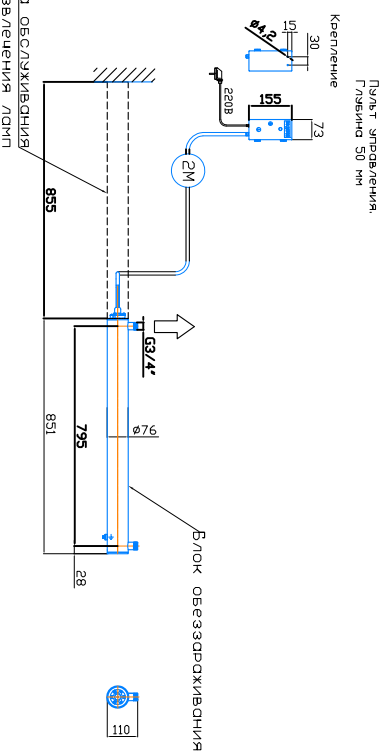

Монтажный чертеж установки ОДВ-5-3 (ОДВ-2С-1.5). Патрубки – П. Стандартное изготовление. Вертикальное расположение

Крепление к стене хомутами (в комплект не входят)

Масштаб 1:1, редакция 02.02.2022 год

Монтажный чертеж установки ОДВ-5-3 (ОДВ-2С-1.5). Патрубки – И. Изготовление под заказ. Вертикальное расположение

Крепление к стене хомутами (в комплект не входят)

Масштаб 1:1, редакция 02.02.2022 год

Монтажный чертеж установки ОДВ-5-3 (ОДВ-2С-1.5). Патрубки – П. Стандартное изготовление. Горизонтальное расположение

Крепление к стене хомутами (в комплект не входят)

Масштаб 1:1, редакция 02.02.2022 год

Монтажный чертеж установки ОДВ-5-3 (ОДВ-2С-1.5). Патрубки – И. Изготовление под заказ. Горизонтальное расположение

Крепление к стене хомутами (в комплект не входят)

Масштаб 1:1, редакция 02.02.2022 год