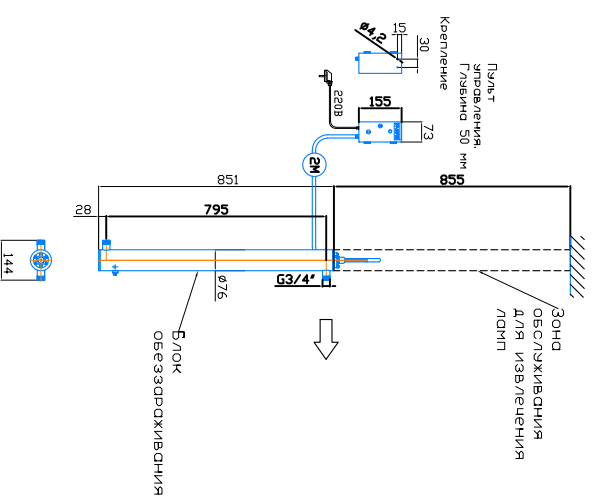

Монтажный чертеж установки ОДВ-5-3 (ОДВ-2С-1.5). Патрубки – П. Стандартное изготовление. Вертикальное расположение

Крепление к стене хомутами (в комплект не входят)

Масштаб 1:1, редакция 02.02.2022 год

Монтажный чертеж установки ОДВ-5-3 (ОДВ-2С-1.5). Патрубки – И. Изготовление под заказ. Вертикальное расположение

Крепление к стене хомутами (в комплект не входят)

Масштаб 1:1, редакция 02.02.2022 год

Монтажный чертеж установки ОДВ-5-3 (ОДВ-2С-1.5). Патрубки – П. Стандартное изготовление. Горизонтальное расположение

Крепление к стене хомутами (в комплект не входят)

Масштаб 1:1, редакция 02.02.2022 год

Монтажный чертеж установки ОДВ-5-3 (ОДВ-2С-1.5). Патрубки – И. Изготовление под заказ. Горизонтальное расположение

Крепление к стене хомутами (в комплект не входят)