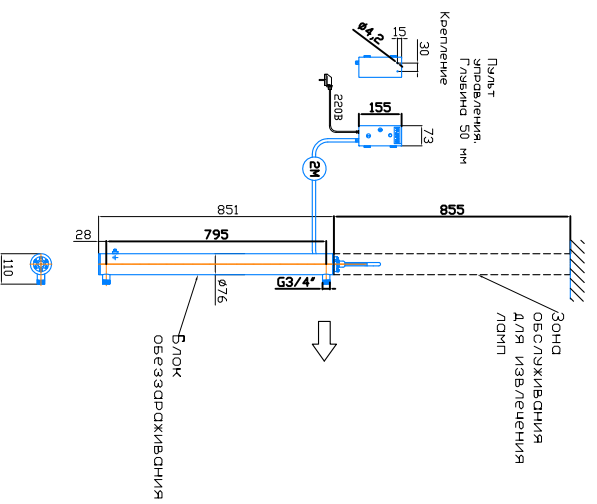

Монтажный чертеж установки ОДВ-5-3 (ОДВ-2С-1.5). Патрубки – П. Стандартное изготовление. Вертикальное расположение

Крепление к стене хомутами (в комплект не входят)

Масштаб 1:1, редакция 02.02.2022 год

Монтажный чертеж установки ОДВ-5-3 (ОДВ-2С-1.5). Патрубки – И. Изготовление под заказ. Вертикальное расположение

Крепление к стене хомутами (в комплект не входят)

Масштаб 1:1, редакция 02.02.2022 год

Монтажный чертеж установки ОДВ-5-3 (ОДВ-2С-1.5). Патрубки – П. Стандартное изготовление. Горизонтальное расположение

Крепление к стене хомутами (в комплект не входят)

Масштаб 1:1, редакция 02.02.2022 год

Монтажный чертеж установки ОДВ-5-3 (ОДВ-2С-1.5). Патрубки – И. Изготовление под заказ. Горизонтальное расположение

Крепление к стене хомутами (в комплект не входят)

Масштаб 1:1, редакция 02.02.2022 год