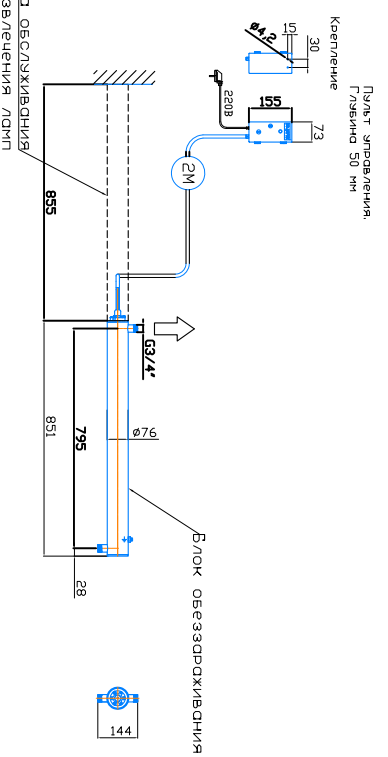

Монтажный чертеж установки ОДВ-5-3 (ОДВ-2С-1.5). Патрубки – П. Стандартное изготовление. Вертикальное расположение

Крепление к стене хомутами (в комплект не входят)

Масштаб 1:1, редакция 02.02.2022 год

Монтажный чертеж установки ОДВ-5-3 (ОДВ-2С-1.5). Патрубки – И. Изготовление под заказ. Вертикальное расположение

Крепление к стене хомутами (в комплект не входят)

Масштаб 1:1, редакция 02.02.2022 год

Монтажный чертеж установки ОДВ-5-3 (ОДВ-2С-1.5). Патрубки – П. Стандартное изготовление. Горизонтальное расположение

Крепление к стене хомутами (в комплект не входят)

Масштаб 1:1, редакция 02.02.2022 год

Монтажный чертеж установки ОДВ-5-3 (ОДВ-2С-1.5). Патрубки – И. Изготовление под заказ. Горизонтальное расположение

Крепление к стене хомутами (в комплект не входят)