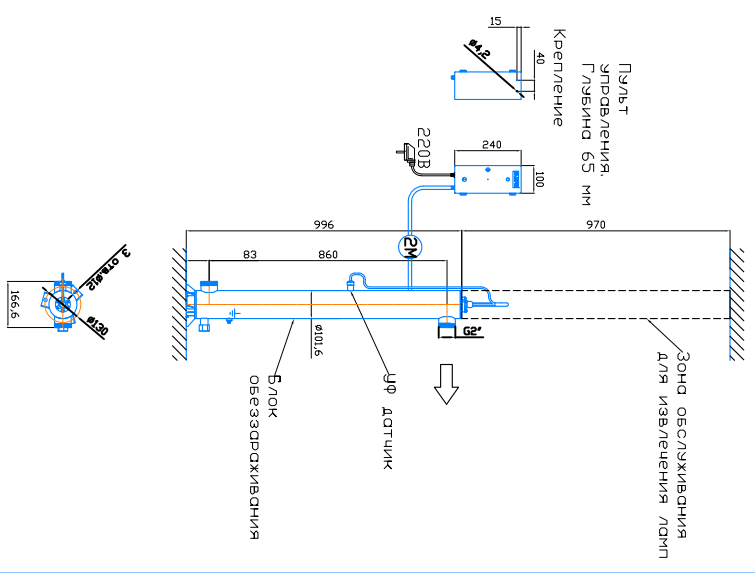

Монтажный чертёж установки ОДВ-5 (ОДВ-2С) Патрубки – И. Стандартное изготовление. Вертикальное расположение.

Масштаб 1:1, редакция 02.02.2022 год

Монтажный чертёж установки ОДВ-5 (ОДВ-2С) Патрубки – П. Изготовление под заказ. Вертикальное расположение.

Масштаб 1:1, редакция 02.02.2022 год

Монтажный чертёж установки ОДВ-5 (ОДВ-2С). Патрубки – И. Изготовление под заказ. Горизонтальное расположение.

Масштаб 1:1, редакция 02.02.2022 год

Монтажный чертёж установки ОДВ-5 (ОДВ-2С). Патрубки – П. Изготовление под заказ. Горизонтальное расположение.

Масштаб 1:1, редакция 02.02.2022 год