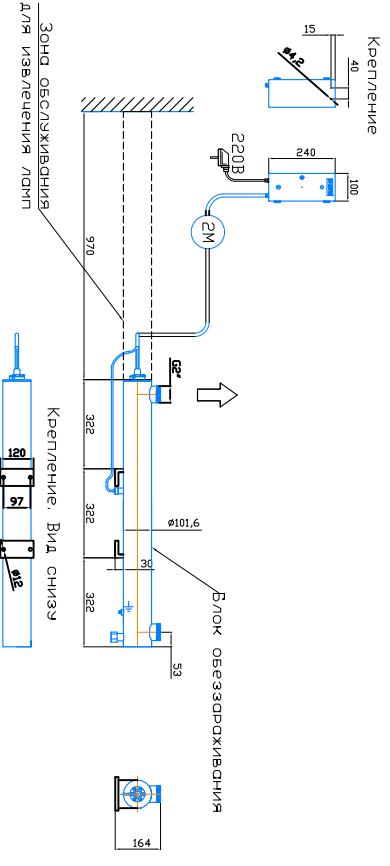

Монтажный чертёж установки ОДВ-5 (ОДВ-2С) Патрубки – И. Стандартное изготовление. Вертикальное расположение.

Масштаб 1:1, редакция 02.02.2022 год

Монтажный чертёж установки ОДВ-5 (ОДВ-2С) Патрубки – П. Изготовление под заказ. Вертикальное расположение.

Масштаб 1:1, редакция 02.02.2022 год

Монтажный чертёж установки ОДВ-5 (ОДВ-2С). Патрубки – И. Изготовление под заказ. Горизонтальное расположение.

Масштаб 1:1, редакция 02.02.2022 год

Монтажный чертёж установки ОДВ-5 (ОДВ-2С). Патрубки – П. Изготовление под заказ. Горизонтальное расположение.

Масштаб 1:1, редакция 02.02.2022 год