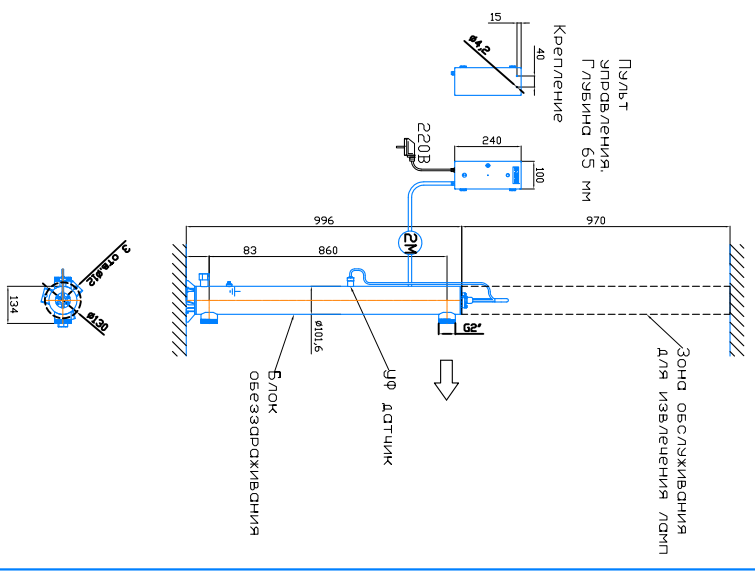

Монтажный чертёж установки ОДВ-5 (ОДВ-2С) Патрубки – И. Стандартное изготовление. Вертикальное расположение.

Масштаб 1:1, редакция 02.02.2022 год

Монтажный чертёж установки ОДВ-5 (ОДВ-2С) Патрубки – П. Изготовление под заказ. Вертикальное расположение.

Масштаб 1:1, редакция 02.02.2022 год

Монтажный чертёж установки ОДВ-5 (ОДВ-2С). Патрубки – И. Изготовление под заказ. Горизонтальное расположение.

Масштаб 1:1, редакция 02.02.2022 год

Монтажный чертёж установки ОДВ-5 (ОДВ-2С). Патрубки – П. Изготовление под заказ. Горизонтальное расположение.

Масштаб 1:1, редакция 02.02.2022 год