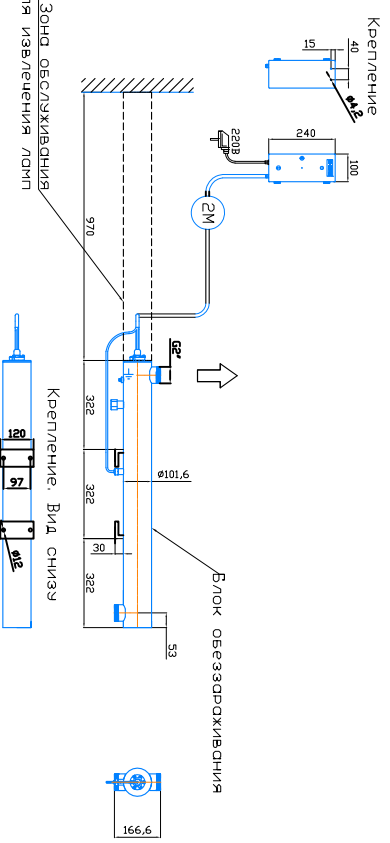

Монтажный чертёж установки ОДВ-5 (ОДВ-2С) Патрубки – И. Стандартное изготовление. Вертикальное расположение.

Масштаб 1:1, редакция 02.02.2022 год

Монтажный чертёж установки ОДВ-5 (ОДВ-2С) Патрубки – П. Изготовление под заказ. Вертикальное расположение.

Масштаб 1:1, редакция 02.02.2022 год

Монтажный чертёж установки ОДВ-5 (ОДВ-2С). Патрубки – И. Изготовление под заказ. Горизонтальное расположение.

Масштаб 1:1, редакция 02.02.2022 год

Монтажный чертёж установки ОДВ-5 (ОДВ-2С). Патрубки – П. Изготовление под заказ. Горизонтальное расположение.

Масштаб 1:1, редакция 02.02.2022 год