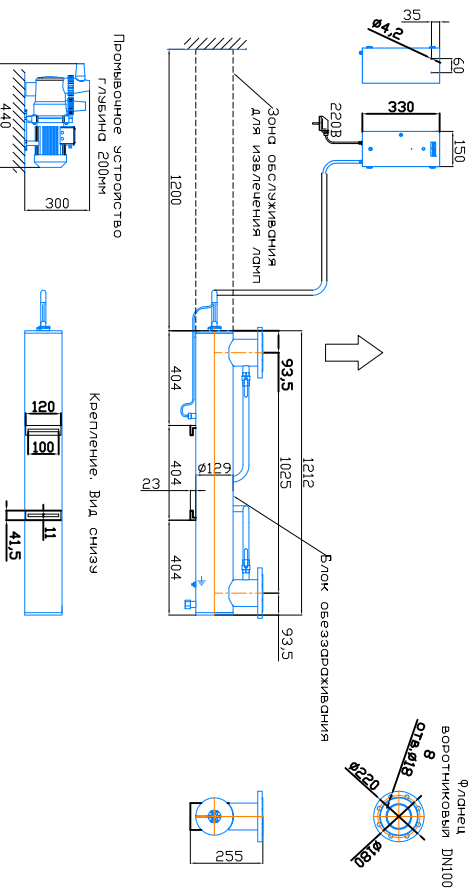

Монтажный чертёж установки ОДВ-30 (ОДВ-12С)
Патрязьки - И. Стандартное изготовление
Вертикальное расположение

Масштаб 1:1, редакция 02.02.2022 год

Монтажный чертёж установки ОДВ-30 (ОДВ-12С)
Патрязьки - П. Изготовление под заказ
Вертикальное расположение

Масштаб 1:1, редакция 02.02.2022 год

Монтажный чертёж установки ОДВ-30 (ОДВ-12С)
Патрязьки - И. Изготовление под заказ
Горизонтальное расположение

Масштаб 1:1, редакция 02.02.2022 год

Монтажный чертёж установки ОДВ-30 (ОДВ-12С)
Патрязьки - П. Изготовление под заказ
Горизонтальное расположение

Масштаб 1:1, редакция 02.02.2022 год