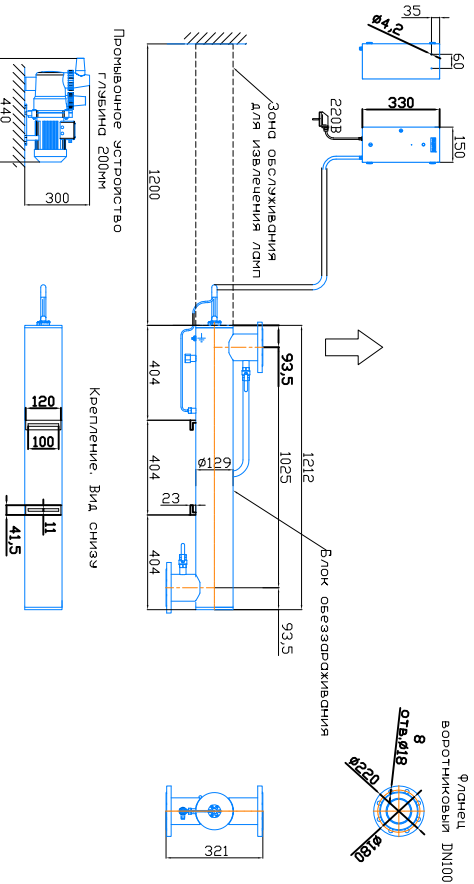

Монтажный чертёж установки ОДВ-30 (ОДВ-12С)
Патрязьки - И. Стандартное изготовление
Вертикальное расположение

Масштаб 1:1, редакция 02.02.2022 год

Монтажный чертёж установки ОДВ-30 (ОДВ-12С)
Патрязьки - П. Изготовление под заказ
Вертикальное расположение

Масштаб 1:1, редакция 02.02.2022 год

Монтажный чертёж установки ОДВ-30 (ОДВ-12С)
Патрязьки - И. Изготовление под заказ
Горизонтальное расположение

Масштаб 1:1, редакция 02.02.2022 год

Монтажный чертёж установки ОДВ-30 (ОДВ-12С)
Патрязьки - П. Изготовление под заказ
Горизонтальное расположение

Масштаб 1:1, редакция 02.02.2022 год