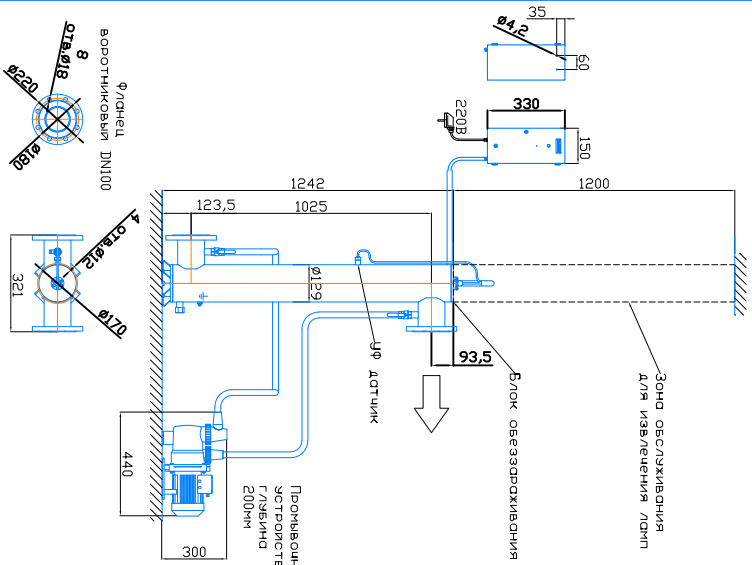

Монтажный чертёж установки ОДВ-30 (ОДВ-12С)
Патрязьки - И. Стандартное изготовление
Вертикальное расположение

Масштаб 1:1, редакция 02.02.2022 год

Монтажный чертёж установки ОДВ-30 (ОДВ-12С)
Патрязьки - П. Изготовление под заказ
Вертикальное расположение

Масштаб 1:1, редакция 02.02.2022 год

Монтажный чертёж установки ОДВ-30 (ОДВ-12С)
Патрязьки - И. Изготовление под заказ
Горизонтальное расположение

Масштаб 1:1, редакция 02.02.2022 год

Монтажный чертёж установки ОДВ-30 (ОДВ-12С)
Патрязьки - П. Изготовление под заказ
Горизонтальное расположение

Масштаб 1:1, редакция 02.02.2022 год