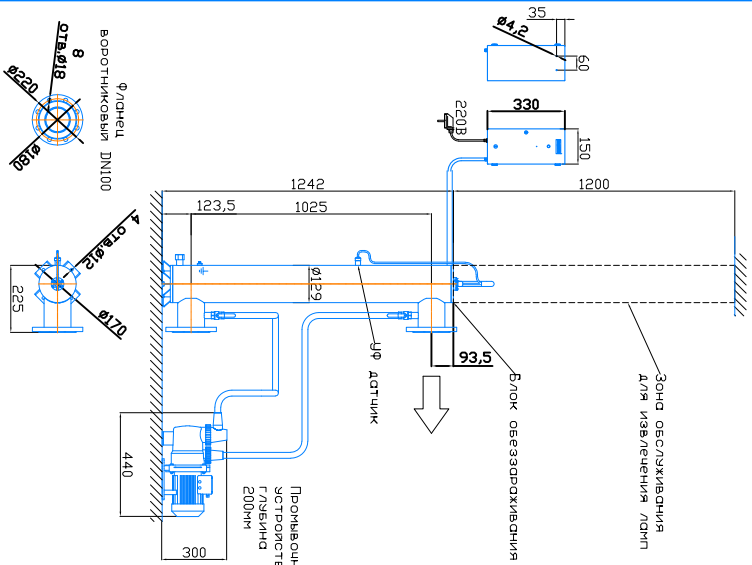

Монтажный чертёж установки ОДВ-30 (ОДВ-12С)
Патрязьки - И. Стандартное изготовление
Вертикальное расположение

Масштаб 1:1, редакция 02.02.2022 год

Монтажный чертёж установки ОДВ-30 (ОДВ-12С)
Патрязьки - П. Изготовление под заказ
Вертикальное расположение

Масштаб 1:1, редакция 02.02.2022 год

Монтажный чертёж установки ОДВ-30 (ОДВ-12С)
Патрязьки - И. Изготовление под заказ
Горизонтальное расположение

Масштаб 1:1, редакция 02.02.2022 год

Монтажный чертёж установки ОДВ-30 (ОДВ-12С)
Патрязьки - П. Изготовление под заказ
Горизонтальное расположение

Масштаб 1:1, редакция 02.02.2022 год