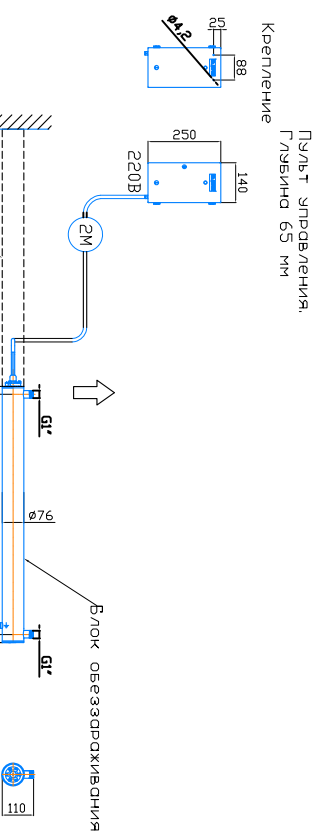

МОНТАЖНЫЙ ЧЕРТЕЖ УСТАНОВКИ ОДВ-5-4 (ОДВ-2С-1.7). ПАТРЯЖКИ - П. Вертикальное расположение

Крепление к стене хомутами (в комплект не входят)

Масштаб 1:1, редакция 02.02.2022 год

МОНТАЖНЫЙ ЧЕРТЕЖ УСТАНОВКИ ОДВ-5-4 (ОДВ-2С-1.7). ПАТРЯЖКИ - И. Изготовление под заказ. Вертикальное расположение

Крепление к стене хомутами (в комплект не входят)

Масштаб 1:1, редакция 02.02.2022 год

МОНТАЖНЫЙ ЧЕРТЕЖ УСТАНОВКИ ОДВ-5-4 (ОДВ-2С-1.7). ПАТРЯЖКИ - П. Стандартное изготовление. Горизонтальное расположение

Крепление к стене хомутами (в комплект не входят)

Масштаб 1:1, редакция 02.02.2022 год

МОНТАЖНЫЙ ЧЕРТЕЖ УСТАНОВКИ ОДВ-5-4 (ОДВ-2С-1.7). ПАТРЯЖКИ - И. Изготовление под заказ. Горизонтальное расположение

Крепление к стене хомутами (в комплект не входят)

Масштаб 1:1, редакция 02.02.2022 год