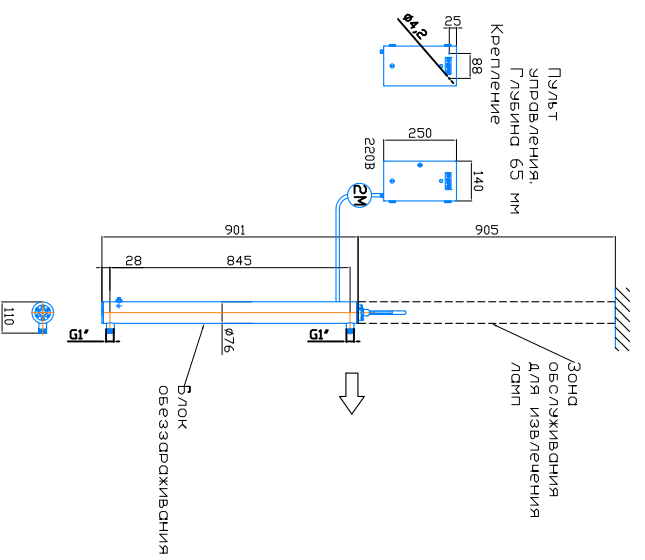

МОНТАЖНЫЙ ЧЕРТЕЖ УСТАНОВКИ ОДВ-5-4 (ОДВ-2С-1.7). ПАТРЯЖКИ - П. Вертикальное расположение

Крепление к стене хомутами (в комплект не входят)

Масштаб 1:1, редакция 02.02.2022 год

МОНТАЖНЫЙ ЧЕРТЕЖ УСТАНОВКИ ОДВ-5-4 (ОДВ-2С-1.7). ПАТРЯЖКИ - И. Изготовление под заказ. Вертикальное расположение

Крепление к стене хомутами (в комплект не входят)

Масштаб 1:1, редакция 02.02.2022 год

МОНТАЖНЫЙ ЧЕРТЕЖ УСТАНОВКИ ОДВ-5-4 (ОДВ-2С-1.7). ПАТРЯЖКИ - П. Стандартное изготовление. Горизонтальное расположение

Крепление к стене хомутами (в комплект не входят)

Масштаб 1:1, редакция 02.02.2022 год

МОНТАЖНЫЙ ЧЕРТЕЖ УСТАНОВКИ ОДВ-5-4 (ОДВ-2С-1.7). ПАТРЯЖКИ - И. Изготовление под заказ. Горизонтальное расположение

Крепление к стене хомутами (в комплект не входят)

Масштаб 1:1, редакция 02.02.2022 год