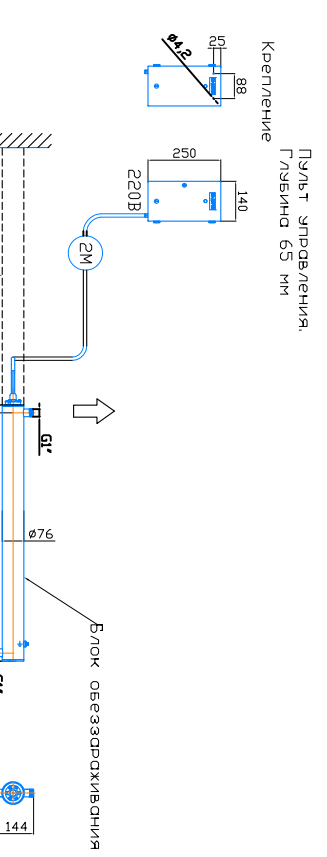

МОНТАЖНЫЙ ЧЕРТЕЖ УСТАНОВКИ ОДВ-5-4 (ОДВ-2С-1.7). ПАТРЯЖКИ - П. Вертикальное расположение

Крепление к стене хомутами (в комплект не входят)

Масштаб 1:1, редакция 02.02.2022 год

МОНТАЖНЫЙ ЧЕРТЕЖ УСТАНОВКИ ОДВ-5-4 (ОДВ-2С-1.7). ПАТРЯЖКИ - И. Изготовление под заказ. Вертикальное расположение

Крепление к стене хомутами (в комплект не входят)

Масштаб 1:1, редакция 02.02.2022 год

МОНТАЖНЫЙ ЧЕРТЕЖ УСТАНОВКИ ОДВ-5-4 (ОДВ-2С-1.7). ПАТРЯЖКИ - П. Стандартное изготовление. Горизонтальное расположение

Крепление к стене хомутами (в комплект не входят)

Масштаб 1:1, редакция 02.02.2022 год

МОНТАЖНЫЙ ЧЕРТЕЖ УСТАНОВКИ ОДВ-5-4 (ОДВ-2С-1.7). ПАТРЯЖКИ - И. Изготовление под заказ. Горизонтальное расположение

Крепление к стене хомутами (в комплект не входят)