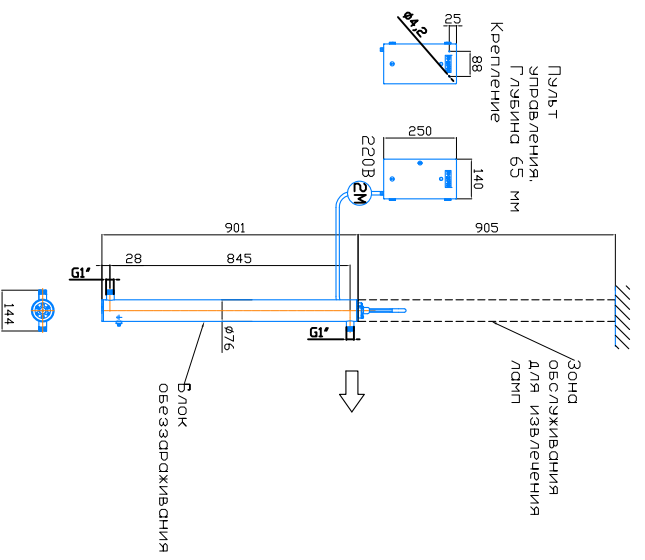

МОНТАЖНЫЙ ЧЕРТЕЖ УСТАНОВКИ ОДВ-5-4 (ОДВ-2С-1.7). ПАТРЯЖКИ - П. Вертикальное расположение

Крепление к стене хомутами (в комплект не входят)

Масштаб 1:1, редакция 02.02.2022 год

МОНТАЖНЫЙ ЧЕРТЕЖ УСТАНОВКИ ОДВ-5-4 (ОДВ-2С-1.7). ПАТРЯЖКИ - И. Изготовление под заказ. Вертикальное расположение

Крепление к стене хомутами (в комплект не входят)

Масштаб 1:1, редакция 02.02.2022 год

МОНТАЖНЫЙ ЧЕРТЕЖ УСТАНОВКИ ОДВ-5-4 (ОДВ-2С-1.7). ПАТРЯЖКИ - П. Стандартное изготовление. Горизонтальное расположение

Крепление к стене хомутами (в комплект не входят)

Масштаб 1:1, редакция 02.02.2022 год

МОНТАЖНЫЙ ЧЕРТЕЖ УСТАНОВКИ ОДВ-5-4 (ОДВ-2С-1.7). ПАТРЯЖКИ - И. Изготовление под заказ. Горизонтальное расположение

Крепление к стене хомутами (в комплект не входят)