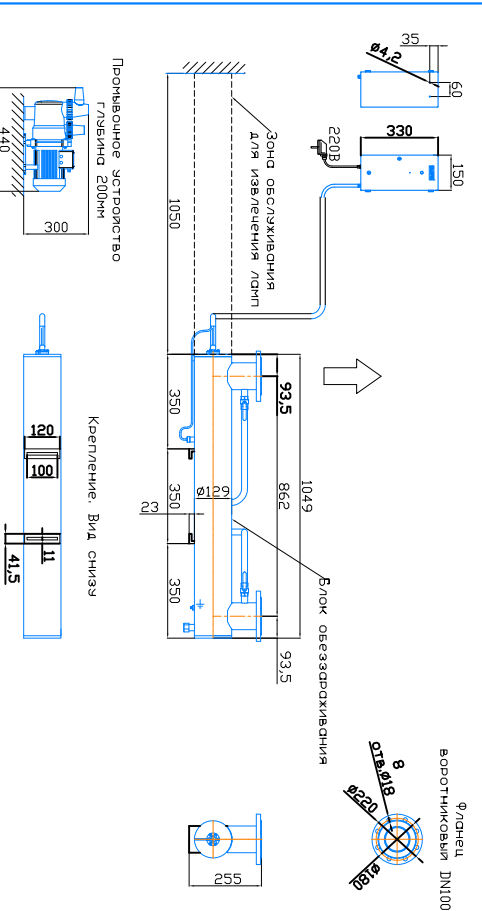

Монтажный чертёж установки ОДВ-50 (ОДВ-20С)
Патрубки – И. Стандартное изготовление
Вертикальное расположение

Масштаб 1:1, редакция 02.02.2022 год

Монтажный чертёж установки ОДВ-50 (ОДВ-20С)
Патрубки – П. Изготовление под заказ
Вертикальное расположение

Масштаб 1:1, редакция 02.02.2022 год

Монтажный чертёж установки ОДВ-50 (ОДВ-20С)
Патрубки – И. Изготовление под заказ
Горизонтальное расположение

Масштаб 1:1, редакция 02.02.2022 год

Монтажный чертёж установки ОДВ-50 (ОДВ-20С)
Патрубки – П. Изготовление под заказ
Горизонтальное расположение

Масштаб 1:1, редакция 02.02.2022 год