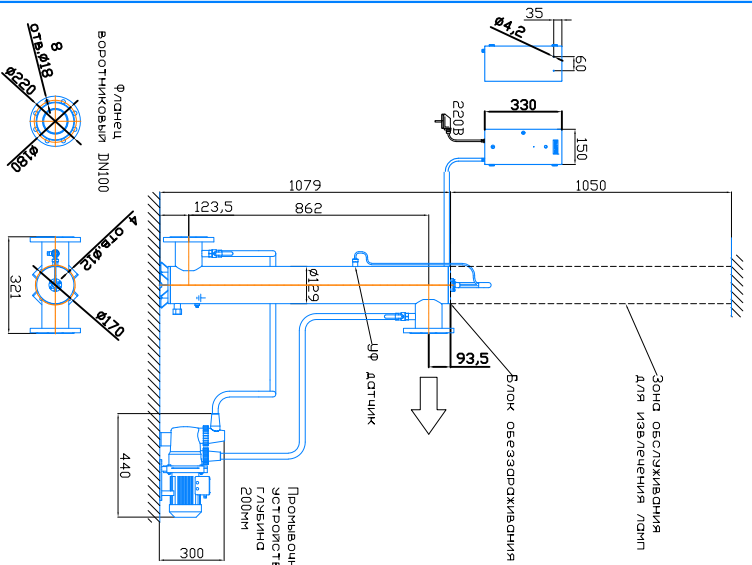

Монтажный чертёж установки ОДВ-50 (ОДВ-20С)
Патрубки – И. Стандартное изготовление
Вертикальное расположение

Масштаб 1:1, редакция 02.02.2022 год

Монтажный чертёж установки ОДВ-50 (ОДВ-20С)
Патрубки – П. Изготовление под заказ
Вертикальное расположение

Масштаб 1:1, редакция 02.02.2022 год

Монтажный чертёж установки ОДВ-50 (ОДВ-20С)
Патрубки – И. Изготовление под заказ
Горизонтальное расположение

Масштаб 1:1, редакция 02.02.2022 год

Монтажный чертёж установки ОДВ-50 (ОДВ-20С)
Патрубки – П. Изготовление под заказ
Горизонтальное расположение

Масштаб 1:1, редакция 02.02.2022 год