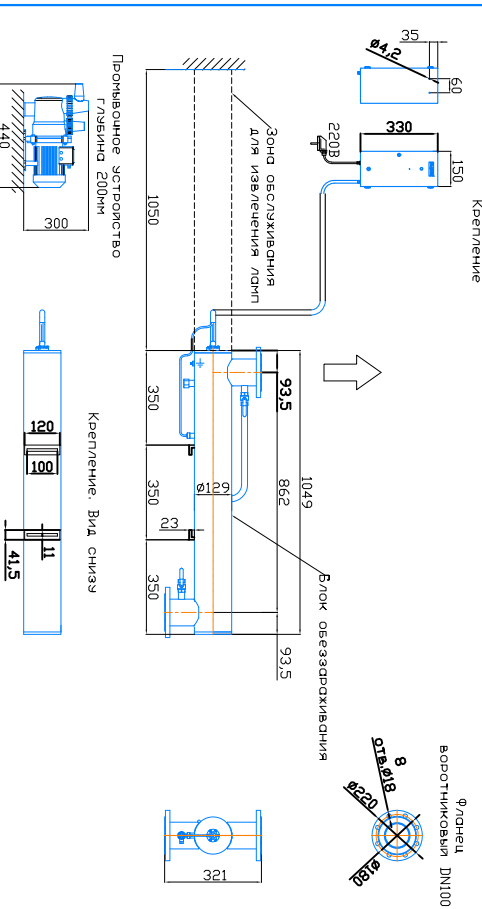

Монтажный чертёж установки ОДВ-50 (ОДВ-20С)
Патрубки – И. Стандартное изготовление
Вертикальное расположение

Масштаб 1:1, редакция 02.02.2022 год

Монтажный чертёж установки ОДВ-50 (ОДВ-20С)
Патрубки – П. Изготовление под заказ
Вертикальное расположение

Масштаб 1:1, редакция 02.02.2022 год

Монтажный чертёж установки ОДВ-50 (ОДВ-20С)
Патрубки – И. Изготовление под заказ
Горизонтальное расположение

Масштаб 1:1, редакция 02.02.2022 год

Монтажный чертёж установки ОДВ-50 (ОДВ-20С)
Патрубки – П. Изготовление под заказ
Горизонтальное расположение

Масштаб 1:1, редакция 02.02.2022 год