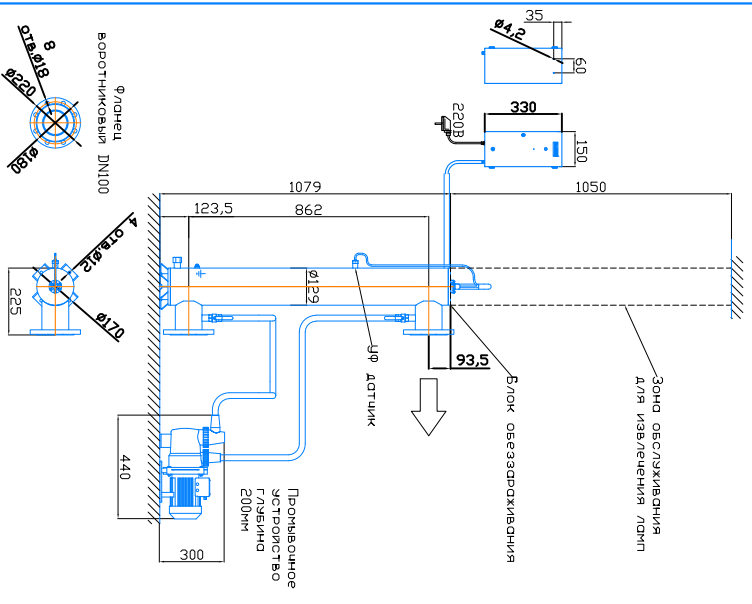

Монтажный чертёж установки ОДВ-50 (ОДВ-20С)
Патрубки – И. Стандартное изготовление
Вертикальное расположение

Масштаб 1:1, редакция 02.02.2022 год

Монтажный чертёж установки ОДВ-50 (ОДВ-20С)
Патрубки – П. Изготовление под заказ
Вертикальное расположение

Масштаб 1:1, редакция 02.02.2022 год

Монтажный чертёж установки ОДВ-50 (ОДВ-20С)
Патрубки – И. Изготовление под заказ
Горизонтальное расположение

Масштаб 1:1, редакция 02.02.2022 год

Монтажный чертёж установки ОДВ-50 (ОДВ-20С)
Патрубки – П. Изготовление под заказ
Горизонтальное расположение

Масштаб 1:1, редакция 02.02.2022 год