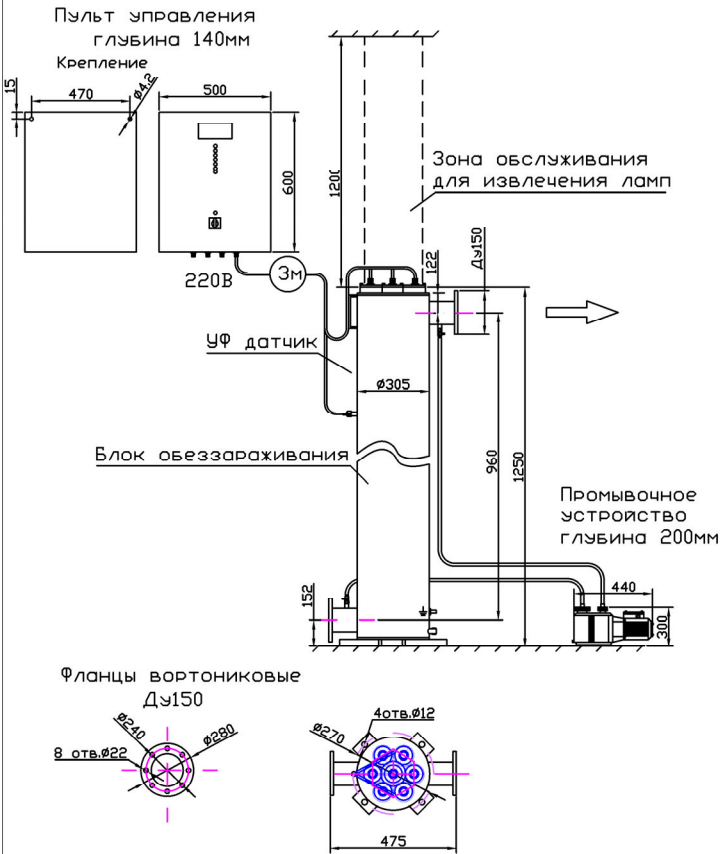

МОНТАЖНЫЙ ЧЕРТЕЖ УСТАНОВКИ ОДВ-100 (ОДВ-40С)
ПАТРУБКИ – И. СТАНДАРТНОМ ИЗГОТОВЛЕНИЕ
ВЕРТИКАЛЬНОЕ РАСПОЛОЖЕНИЕ

МОНТАЖНЫЙ ЧЕРТЕЖ УСТАНОВКИ ОДВ-100 (ОДВ-40С)
ПАТРУБКИ – П. ИЗГОТОВЛЕНИЕ ПОД ЗАКАЗ
ВЕРТИКАЛЬНОЕ РАСПОЛОЖЕНИЕ

МОНТАЖНЫЙ ЧЕРТЕЖ УСТАНОВКИ ОДВ-100 (ОДВ-40С)
ПАТРУБКИ – И. ИЗГОТОВЛЕНИЕ ПОД ЗАКАЗ
ГОРИЗОНТАЛЬНОЕ РАСПОЛОЖЕНИЕ

МОНТАЖНЫЙ ЧЕРТЕЖ УСТАНОВКИ ОДВ-100 (ОДВ-40С)
ПАТРУБКИ – П. ИЗГОТОВЛЕНИЕ ПОД ЗАКАЗ
ГОРИЗОНТАЛЬНОЕ РАСПОЛОЖЕНИЕ