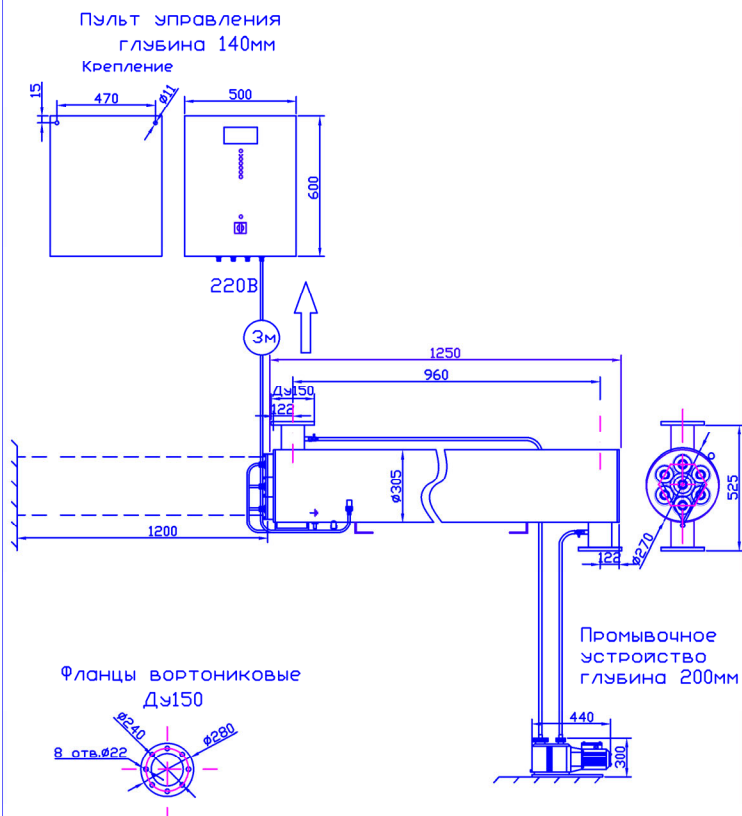

МОНТАЖНЫЙ ЧЕРТЕЖ УСТАНОВКИ ОДВ-100 (ОДВ-40С)
ПАТРУБКИ – И. СТАНДАРТНОМ ИЗГОТОВЛЕНИЕ
ВЕРТИКАЛЬНОЕ РАСПОЛОЖЕНИЕ

МОНТАЖНЫЙ ЧЕРТЕЖ УСТАНОВКИ ОДВ-100 (ОДВ-40С)
ПАТРУБКИ – П. ИЗГОТОВЛЕНИЕ ПОД ЗАКАЗ
ВЕРТИКАЛЬНОЕ РАСПОЛОЖЕНИЕ

МОНТАЖНЫЙ ЧЕРТЕЖ УСТАНОВКИ ОДВ-100 (ОДВ-40С)
ПАТРУБКИ – И. ИЗГОТОВЛЕНИЕ ПОД ЗАКАЗ
ГОРИЗОНТАЛЬНОЕ РАСПОЛОЖЕНИЕ

МОНТАЖНЫЙ ЧЕРТЕЖ УСТАНОВКИ ОДВ-100 (ОДВ-40С)
ПАТРУБКИ – П. ИЗГОТОВЛЕНИЕ ПОД ЗАКАЗ
ГОРИЗОНТАЛЬНОЕ РАСПОЛОЖЕНИЕ