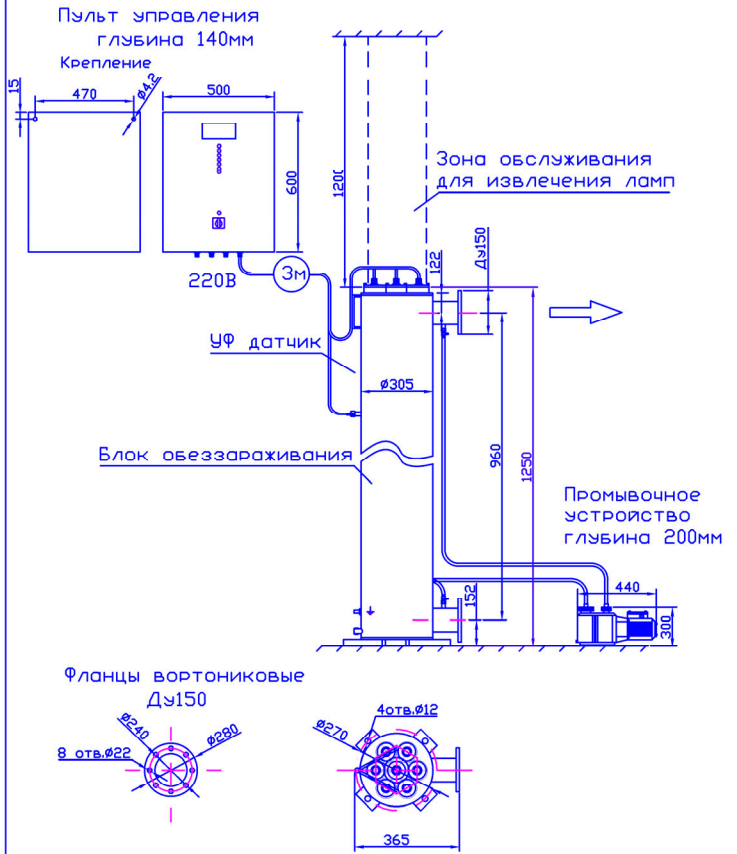

МОНТАЖНЫЙ ЧЕРТЕЖ УСТАНОВКИ ОДВ-100 (ОДВ-40С)
ПАТРУБКИ – И. СТАНДАРТНОМ ИЗГОТОВЛЕНИЕ
ВЕРТИКАЛЬНОЕ РАСПОЛОЖЕНИЕ

МОНТАЖНЫЙ ЧЕРТЕЖ УСТАНОВКИ ОДВ-100 (ОДВ-40С)
ПАТРУБКИ – П. ИЗГОТОВЛЕНИЕ ПОД ЗАКАЗ
ВЕРТИКАЛЬНОЕ РАСПОЛОЖЕНИЕ

МОНТАЖНЫЙ ЧЕРТЕЖ УСТАНОВКИ ОДВ-100 (ОДВ-40С)
ПАТРУБКИ – И. ИЗГОТОВЛЕНИЕ ПОД ЗАКАЗ
ГОРИЗОНТАЛЬНОЕ РАСПОЛОЖЕНИЕ

МОНТАЖНЫЙ ЧЕРТЕЖ УСТАНОВКИ ОДВ-100 (ОДВ-40С)
ПАТРУБКИ – П. ИЗГОТОВЛЕНИЕ ПОД ЗАКАЗ
ГОРИЗОНТАЛЬНОЕ РАСПОЛОЖЕНИЕ