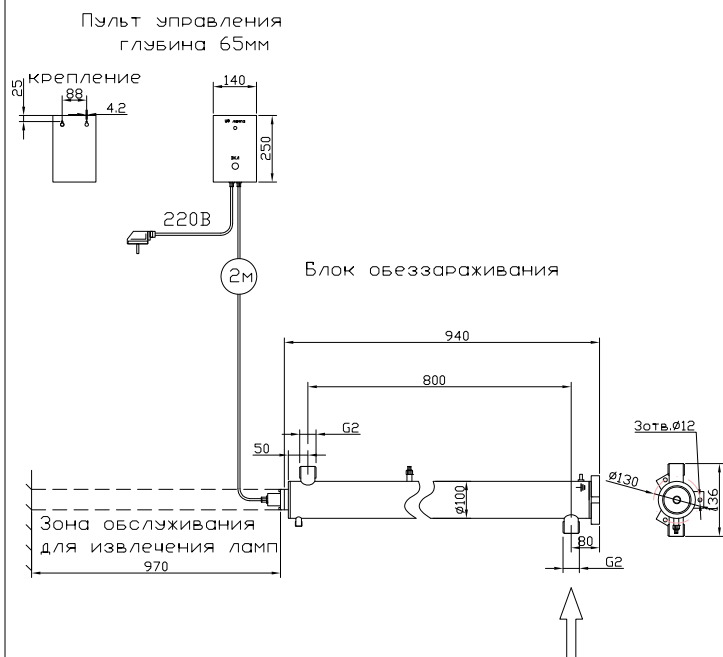

МОНТАЖНЫЙ ЧЕРТЕЖ УСТАНОВКИ ОДВ-10 (ОДВ-4С)
ПАТРУБКИ - И. СТАНДАРТНОМ ИЗГОТОВЛЕНИЕ
ВЕРТИКАЛЬНОЕ РАСПОЛОЖЕНИЕ

МОНТАЖНЫЙ ЧЕРТЕЖ УСТАНОВКИ ОДВ-10 (ОДВ-4С)
ПАТРУБКИ - П. ИЗГОТОВЛЕНИЕ ПОД ЗАКАЗ
ВЕРТИКАЛЬНОЕ РАСПОЛОЖЕНИЕ