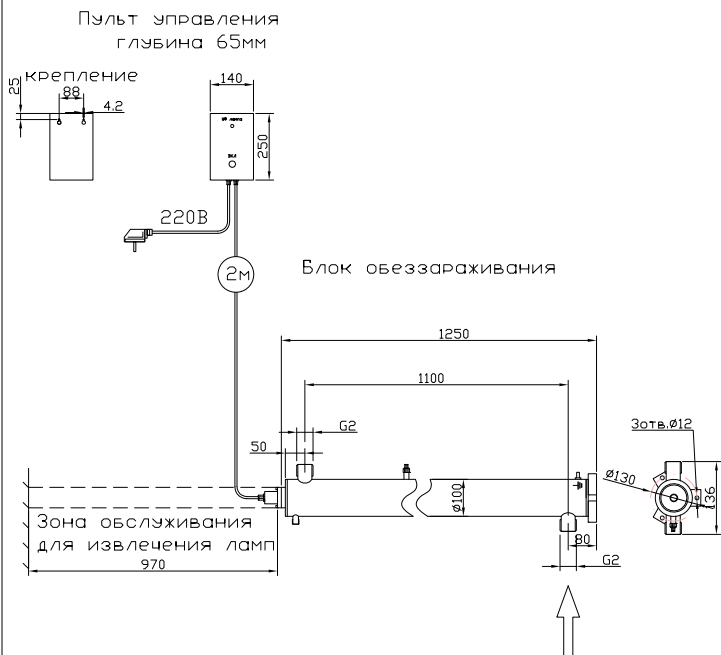

МОНТАЖНЫЙ ЧЕРТЕЖ УСТАНОВКИ ОДВ-15 (ОДВ-6С)  
ПАТРУБКИ - И. СТАНДАРТНОМ ИЗГОТОВЛЕНИЕ  
ВЕРТИКАЛЬНОЕ РАСПОЛОЖЕНИЕ

МОНТАЖНЫЙ ЧЕРТЕЖ УСТАНОВКИ ОДВ-15 (ОДВ-6С)  
ПАТРУБКИ - П. ИЗГОТОВЛЕНИЕ ПОД ЗАКАЗ  
ВЕРТИКАЛЬНОЕ РАСПОЛОЖЕНИЕ