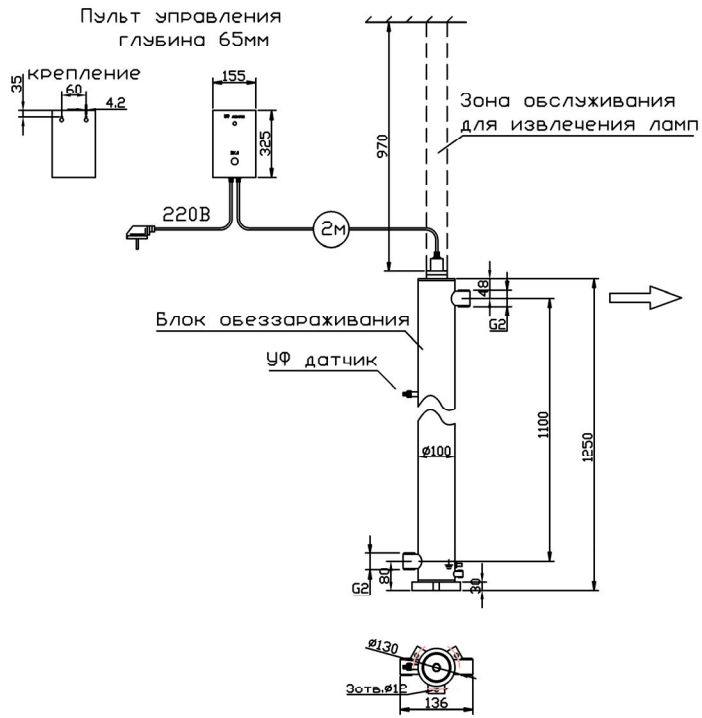

МОНТАЖНЫЙ ЧЕРТЕЖ УСТАНОВКИ ОДВ-20 (ОДВ-8С)
ПАТРУБКИ – И. СТАНДАРТНОМ ИЗГОТОВЛЕНИЕ
ВЕРТИКАЛЬНОЕ РАСПОЛОЖЕНИЕ

МОНТАЖНЫЙ ЧЕРТЕЖ УСТАНОВКИ ОДВ-20 (ОДВ-8С)
ПАТРУБКИ – П. ИЗГОТОВЛЕНИЕ ПОД ЗАКАЗ
ВЕРТИКАЛЬНОЕ РАСПОЛОЖЕНИЕ

МОНТАЖНЫЙ ЧЕРТЕЖ УСТАНОВКИ ОДВ-20 (ОДВ-8С)
ПАТРУБКИ – И. СТАНДАРТНОМ ИЗГОТОВЛЕНИЕ
ГОРИЗОНТАЛЬНОЕ РАСПОЛОЖЕНИЕ

МОНТАЖНЫЙ ЧЕРТЕЖ УСТАНОВКИ ОДВ-20 (ОДВ-8С)
ПАТРУБКИ – П. ИЗГОТОВЛЕНИЕ ПОД ЗАКАЗ
ГОРИЗОНТАЛЬНОЕ РАСПОЛОЖЕНИЕ