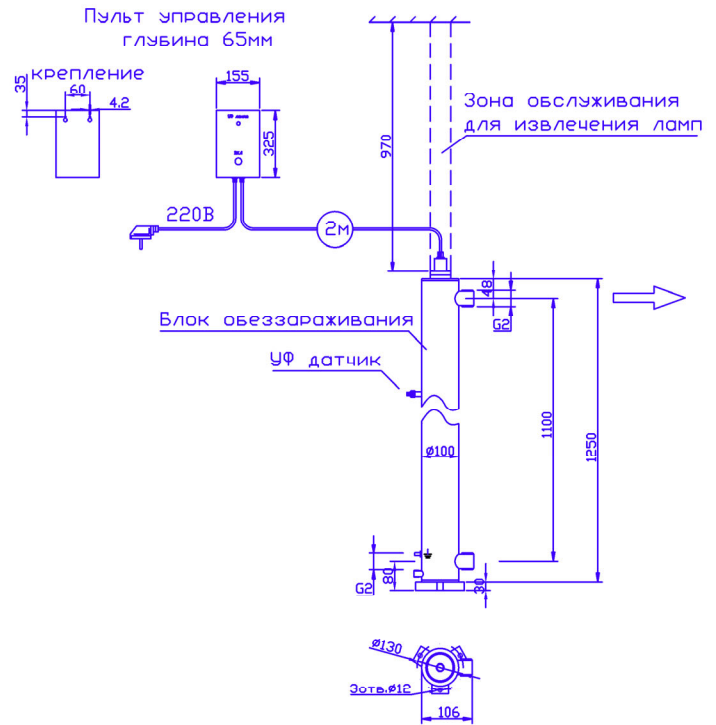

МОНТАЖНЫЙ ЧЕРТЕЖ УСТАНОВКИ ОДВ-20 (ОДВ-8С)
ПАТРУБКИ – И. СТАНДАРТНОМ ИЗГОТОВЛЕНИЕ
ВЕРТИКАЛЬНОЕ РАСПОЛОЖЕНИЕ

МОНТАЖНЫЙ ЧЕРТЕЖ УСТАНОВКИ ОДВ-20 (ОДВ-8С)
ПАТРУБКИ – П. ИЗГОТОВЛЕНИЕ ПОД ЗАКАЗ
ВЕРТИКАЛЬНОЕ РАСПОЛОЖЕНИЕ

МОНТАЖНЫЙ ЧЕРТЕЖ УСТАНОВКИ ОДВ-20 (ОДВ-8С)
ПАТРУБКИ – И. СТАНДАРТНОМ ИЗГОТОВЛЕНИЕ
ГОРИЗОНТАЛЬНОЕ РАСПОЛОЖЕНИЕ

МОНТАЖНЫЙ ЧЕРТЕЖ УСТАНОВКИ ОДВ-20 (ОДВ-8С)
ПАТРУБКИ – П. ИЗГОТОВЛЕНИЕ ПОД ЗАКАЗ
ГОРИЗОНТАЛЬНОЕ РАСПОЛОЖЕНИЕ