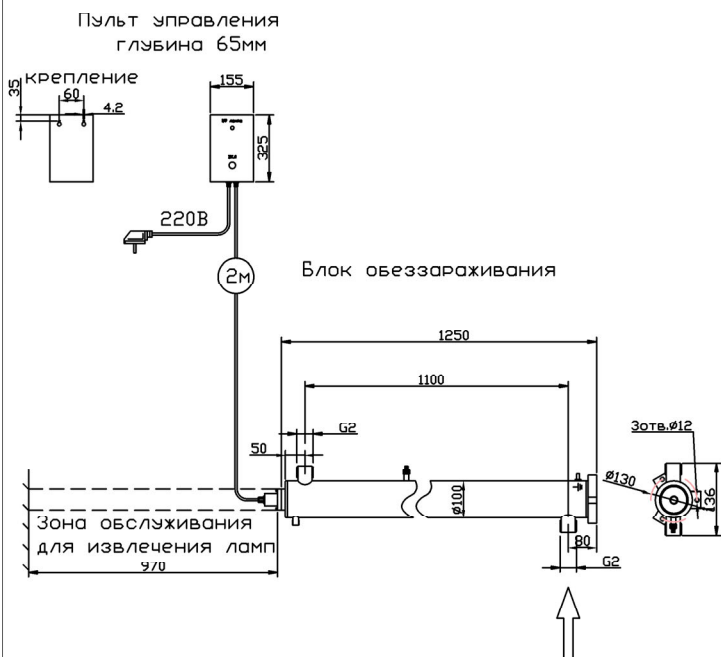

МОНТАЖНЫЙ ЧЕРТЕЖ УСТАНОВКИ ОДВ-20 (ОДВ-8С)
ПАТРУБКИ – И. СТАНДАРТНОМ ИЗГОТОВЛЕНИЕ
ВЕРТИКАЛЬНОЕ РАСПОЛОЖЕНИЕ

МОНТАЖНЫЙ ЧЕРТЕЖ УСТАНОВКИ ОДВ-20 (ОДВ-8С)
ПАТРУБКИ – П. ИЗГОТОВЛЕНИЕ ПОД ЗАКАЗ
ВЕРТИКАЛЬНОЕ РАСПОЛОЖЕНИЕ

МОНТАЖНЫЙ ЧЕРТЕЖ УСТАНОВКИ ОДВ-20 (ОДВ-8С)
ПАТРУБКИ – И. СТАНДАРТНОМ ИЗГОТОВЛЕНИЕ
ГОРИЗОНТАЛЬНОЕ РАСПОЛОЖЕНИЕ

МОНТАЖНЫЙ ЧЕРТЕЖ УСТАНОВКИ ОДВ-20 (ОДВ-8С)
ПАТРУБКИ – П. ИЗГОТОВЛЕНИЕ ПОД ЗАКАЗ
ГОРИЗОНТАЛЬНОЕ РАСПОЛОЖЕНИЕ