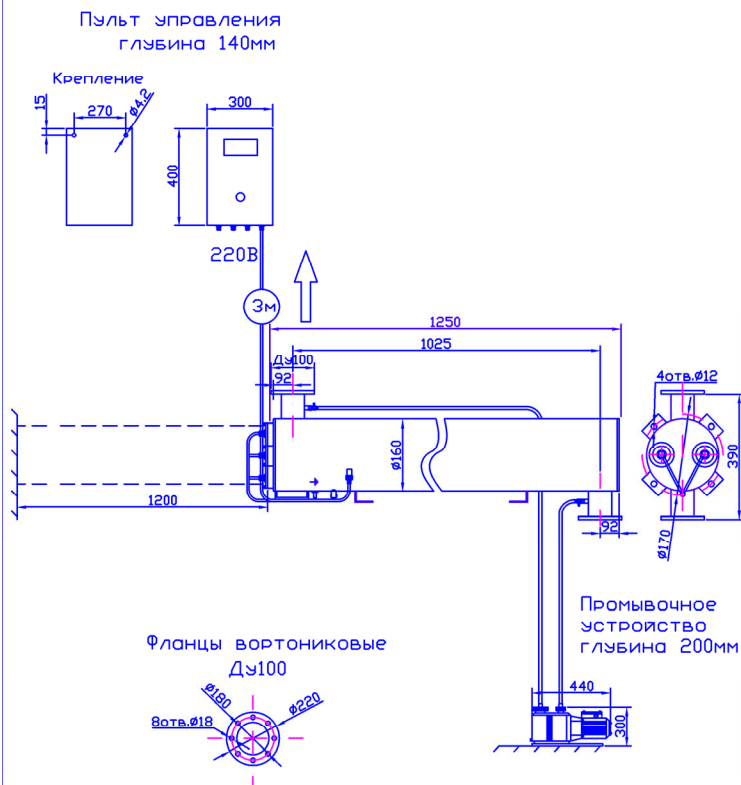

МОНТАЖНЫЙ ЧЕРТЕЖ УСТАНОВКИ ОДВ-30 (ОДВ-12С)
ПАТРУБКИ – И. СТАНДАРТНОМ ИЗГОТОВЛЕНИЕ
ВЕРТИКАЛЬНОЕ РАСПОЛОЖЕНИЕ

МОНТАЖНЫЙ ЧЕРТЕЖ УСТАНОВКИ ОДВ-30 (ОДВ-12С)
ПАТРУБКИ – П. ИЗГОТОВЛЕНИЕ ПОД ЗАКАЗ
ВЕРТИКАЛЬНОЕ РАСПОЛОЖЕНИЕ

МОНТАЖНЫЙ ЧЕРТЕЖ УСТАНОВКИ ОДВ-30 (ОДВ-12С)
ПАТРУБКИ – И. ИЗГОТОВЛЕНИЕ ПОД ЗАКАЗ
ГОРИЗОНТАЛЬНОЕ РАСПОЛОЖЕНИЕ

МОНТАЖНЫЙ ЧЕРТЕЖ УСТАНОВКИ ОДВ-30 (ОДВ-12С)
ПАТРУБКИ – П. ИЗГОТОВЛЕНИЕ ПОД ЗАКАЗ
ГОРИЗОНТАЛЬНОЕ РАСПОЛОЖЕНИЕ