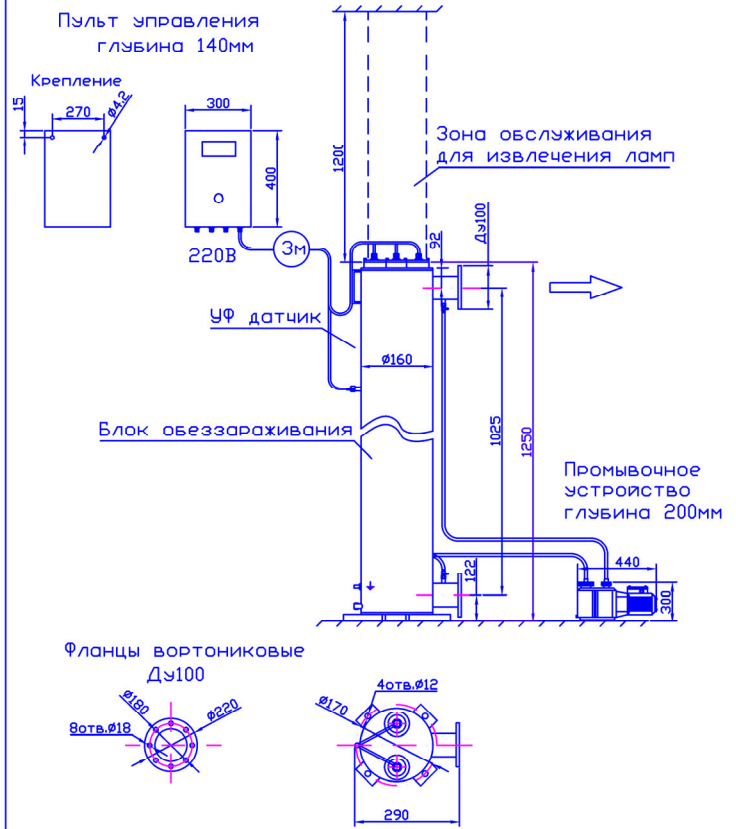

МОНТАЖНЫЙ ЧЕРТЕЖ УСТАНОВКИ ОДВ-30 (ОДВ-12С)
ПАТРУБКИ – И. СТАНДАРТНОМ ИЗГОТОВЛЕНИЕ
ВЕРТИКАЛЬНОЕ РАСПОЛОЖЕНИЕ

МОНТАЖНЫЙ ЧЕРТЕЖ УСТАНОВКИ ОДВ-30 (ОДВ-12С)
ПАТРУБКИ – П. ИЗГОТОВЛЕНИЕ ПОД ЗАКАЗ
ВЕРТИКАЛЬНОЕ РАСПОЛОЖЕНИЕ

МОНТАЖНЫЙ ЧЕРТЕЖ УСТАНОВКИ ОДВ-30 (ОДВ-12С)
ПАТРУБКИ – И. ИЗГОТОВЛЕНИЕ ПОД ЗАКАЗ
ГОРИЗОНТАЛЬНОЕ РАСПОЛОЖЕНИЕ

МОНТАЖНЫЙ ЧЕРТЕЖ УСТАНОВКИ ОДВ-30 (ОДВ-12С)
ПАТРУБКИ – П. ИЗГОТОВЛЕНИЕ ПОД ЗАКАЗ
ГОРИЗОНТАЛЬНОЕ РАСПОЛОЖЕНИЕ