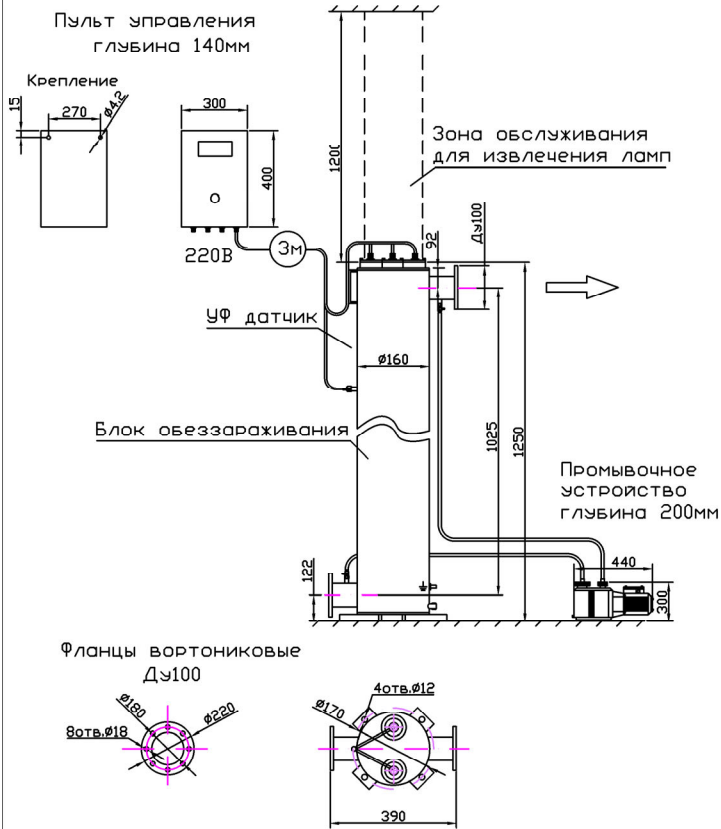

МОНТАЖНЫЙ ЧЕРТЕЖ УСТАНОВКИ ОДВ-30 (ОДВ-12С)
ПАТРУБКИ – И. СТАНДАРТНОМ ИЗГОТОВЛЕНИЕ
ВЕРТИКАЛЬНОЕ РАСПОЛОЖЕНИЕ

МОНТАЖНЫЙ ЧЕРТЕЖ УСТАНОВКИ ОДВ-30 (ОДВ-12С)
ПАТРУБКИ – П. ИЗГОТОВЛЕНИЕ ПОД ЗАКАЗ
ВЕРТИКАЛЬНОЕ РАСПОЛОЖЕНИЕ

МОНТАЖНЫЙ ЧЕРТЕЖ УСТАНОВКИ ОДВ-30 (ОДВ-12С)
ПАТРУБКИ – И. ИЗГОТОВЛЕНИЕ ПОД ЗАКАЗ
ГОРИЗОНТАЛЬНОЕ РАСПОЛОЖЕНИЕ

МОНТАЖНЫЙ ЧЕРТЕЖ УСТАНОВКИ ОДВ-30 (ОДВ-12С)
ПАТРУБКИ – П. ИЗГОТОВЛЕНИЕ ПОД ЗАКАЗ
ГОРИЗОНТАЛЬНОЕ РАСПОЛОЖЕНИЕ