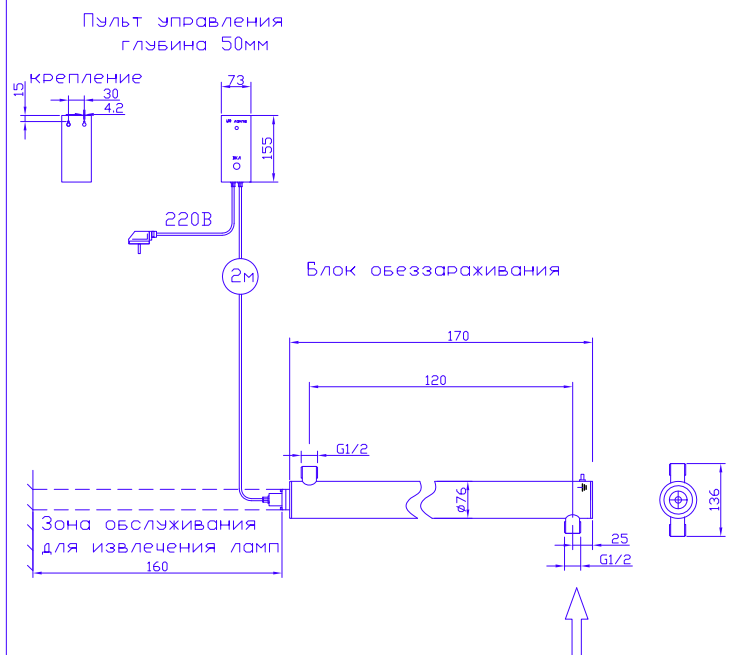

МОНТАЖНЫЙ ЧЕРТЕЖ УСТАНОВКИ ОДВ-5-0.2
ПАТРУБКИ – П. СТАНДАРТНОМ ИЗГОТОВЛЕНИЕ
ВЕРТИКАЛЬНОЕ РАСПОЛОЖЕНИЕ

КРЕПЛЕНИЕ К СТЕНЕ ХОМУТАМИ (В КОМПЛЕКТ НЕ ВХОДЯТ)

МОНТАЖНЫЙ ЧЕРТЕЖ УСТАНОВКИ ОДВ-5-0.2
ПАТРУБКИ – И. ИЗГОТОВЛЕНИЕ ПОД ЗАКАЗ
ВЕРТИКАЛЬНОЕ РАСПОЛОЖЕНИЕ

КРЕПЛЕНИЕ К СТЕНЕ ХОМУТАМИ (В КОМПЛЕКТ НЕ ВХОДЯТ)

МОНТАЖНЫЙ ЧЕРТЕЖ УСТАНОВКИ ОДВ-5-0.2
ПАТРУБКИ В ИЗГОТОВЛЕНИИ ИЗГОТОВЛЕНИИ
ГОРИЗОНТАЛЬНОЕ РАСПОЛОЖЕНИЕ

КРЕПЛЕНИЕ К СТЕНЕ ХОМУТАМИ (В КОМПЛЕКТ НЕ ВХОДЯТ)

МОНТАЖНЫЙ ЧЕРТЕЖ УСТАНОВКИ ОДВ-5-0.2
ПАТРУБКИ – И. ИЗГОТОВЛЕНИЕ ПОД ЗАКАЗ
ГОРИЗОНТАЛЬНОЕ РАСПОЛОЖЕНИЕ