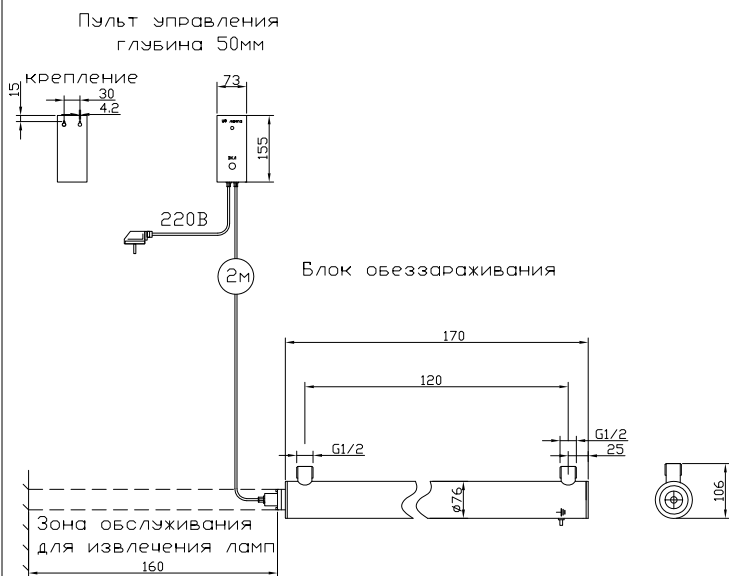

МОНТАЖНЫЙ ЧЕРТЕЖ УСТАНОВКИ ОДВ-5-0.2
ПАТРУБКИ – П. СТАНДАРТНОМ ИЗГОТОВЛЕНИЕ
ВЕРТИКАЛЬНОЕ РАСПОЛОЖЕНИЕ

КРЕПЛЕНИЕ К СТЕНЕ ХОМУТАМИ (В КОМПЛЕКТ НЕ ВХОДЯТ)

МОНТАЖНЫЙ ЧЕРТЕЖ УСТАНОВКИ ОДВ-5-0.2
ПАТРУБКИ – И. ИЗГОТОВЛЕНИЕ ПОД ЗАКАЗ
ВЕРТИКАЛЬНОЕ РАСПОЛОЖЕНИЕ

КРЕПЛЕНИЕ К СТЕНЕ ХОМУТАМИ (В КОМПЛЕКТ НЕ ВХОДЯТ)

МОНТАЖНЫЙ ЧЕРТЕЖ УСТАНОВКИ ОДВ-5-0.2
ПАТРУБКИ В ИЗГОТОВЛЕНИИ ИЗГОТОВЛЕНИИ
ГОРИЗОНТАЛЬНОЕ РАСПОЛОЖЕНИЕ

КРЕПЛЕНИЕ К СТЕНЕ ХОМУТАМИ (В КОМПЛЕКТ НЕ ВХОДЯТ)

МОНТАЖНЫЙ ЧЕРТЕЖ УСТАНОВКИ ОДВ-5-0.2
ПАТРУБКИ – И. ИЗГОТОВЛЕНИЕ ПОД ЗАКАЗ
ГОРИЗОНТАЛЬНОЕ РАСПОЛОЖЕНИЕ