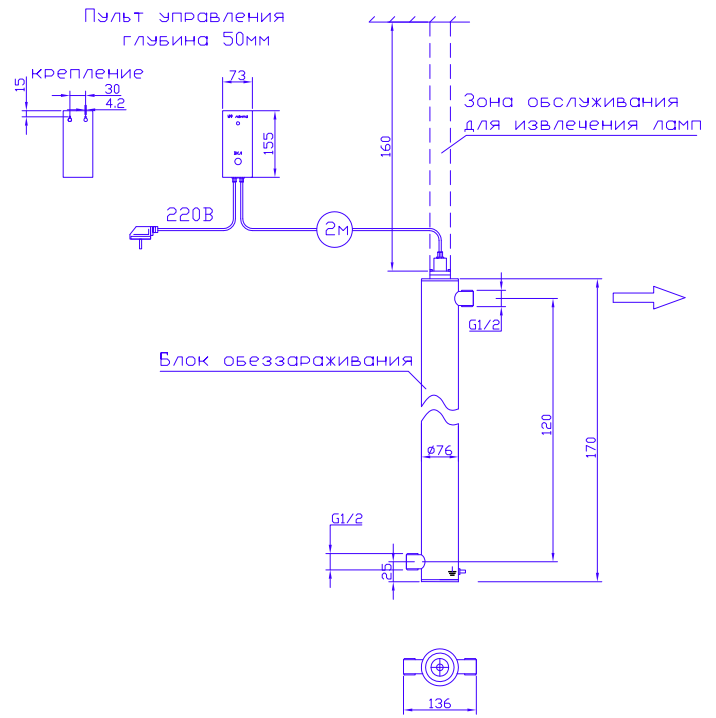

МОНТАЖНЫЙ ЧЕРТЕЖ УСТАНОВКИ ОДВ-5-0.2
ПАТРУБКИ – П. СТАНДАРТНОМ ИЗГОТОВЛЕНИЕ
ВЕРТИКАЛЬНОЕ РАСПОЛОЖЕНИЕ

КРЕПЛЕНИЕ К СТЕНЕ ХОМУТАМИ (В КОМПЛЕКТ НЕ ВХОДЯТ)

МОНТАЖНЫЙ ЧЕРТЕЖ УСТАНОВКИ ОДВ-5-0.2
ПАТРУБКИ – И. ИЗГОТОВЛЕНИЕ ПОД ЗАКАЗ
ВЕРТИКАЛЬНОЕ РАСПОЛОЖЕНИЕ

КРЕПЛЕНИЕ К СТЕНЕ ХОМУТАМИ (В КОМПЛЕКТ НЕ ВХОДЯТ)

МОНТАЖНЫЙ ЧЕРТЕЖ УСТАНОВКИ ОДВ-5-0.2
ПАТРУБКИ В ИЗГОТОВЛЕНИИ ИЗГОТОВЛЕНИИ
ГОРИЗОНТАЛЬНОЕ РАСПОЛОЖЕНИЕ

КРЕПЛЕНИЕ К СТЕНЕ ХОМУТАМИ (В КОМПЛЕКТ НЕ ВХОДЯТ)

МОНТАЖНЫЙ ЧЕРТЕЖ УСТАНОВКИ ОДВ-5-0.2
ПАТРУБКИ – И. ИЗГОТОВЛЕНИЕ ПОД ЗАКАЗ
ГОРИЗОНТАЛЬНОЕ РАСПОЛОЖЕНИЕ