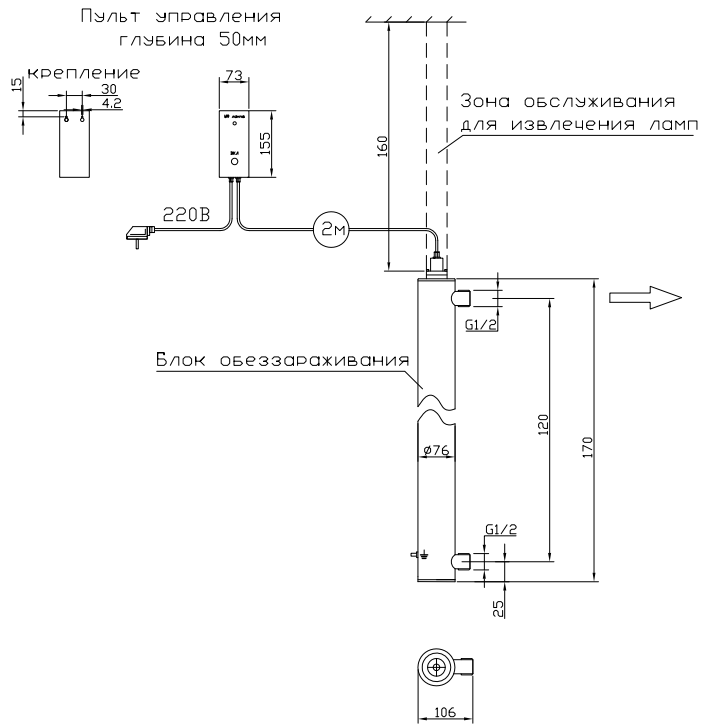

МОНТАЖНЫЙ ЧЕРТЕЖ УСТАНОВКИ ОДВ-5-0.2
ПАТРУБКИ – П. СТАНДАРТНОМ ИЗГОТОВЛЕНИЕ
ВЕРТИКАЛЬНОЕ РАСПОЛОЖЕНИЕ

КРЕПЛЕНИЕ К СТЕНЕ ХОМУТАМИ (В КОМПЛЕКТ НЕ ВХОДЯТ)

МОНТАЖНЫЙ ЧЕРТЕЖ УСТАНОВКИ ОДВ-5-0.2
ПАТРУБКИ – И. ИЗГОТОВЛЕНИЕ ПОД ЗАКАЗ
ВЕРТИКАЛЬНОЕ РАСПОЛОЖЕНИЕ

КРЕПЛЕНИЕ К СТЕНЕ ХОМУТАМИ (В КОМПЛЕКТ НЕ ВХОДЯТ)

МОНТАЖНЫЙ ЧЕРТЕЖ УСТАНОВКИ ОДВ-5-0.2
ПАТРУБКИ В ИЗГОТОВЛЕНИИ ИЗГОТОВЛЕНИИ
ГОРИЗОНТАЛЬНОЕ РАСПОЛОЖЕНИЕ

КРЕПЛЕНИЕ К СТЕНЕ ХОМУТАМИ (В КОМПЛЕКТ НЕ ВХОДЯТ)

МОНТАЖНЫЙ ЧЕРТЕЖ УСТАНОВКИ ОДВ-5-0.2
ПАТРУБКИ – И. ИЗГОТОВЛЕНИЕ ПОД ЗАКАЗ
ГОРИЗОНТАЛЬНОЕ РАСПОЛОЖЕНИЕ