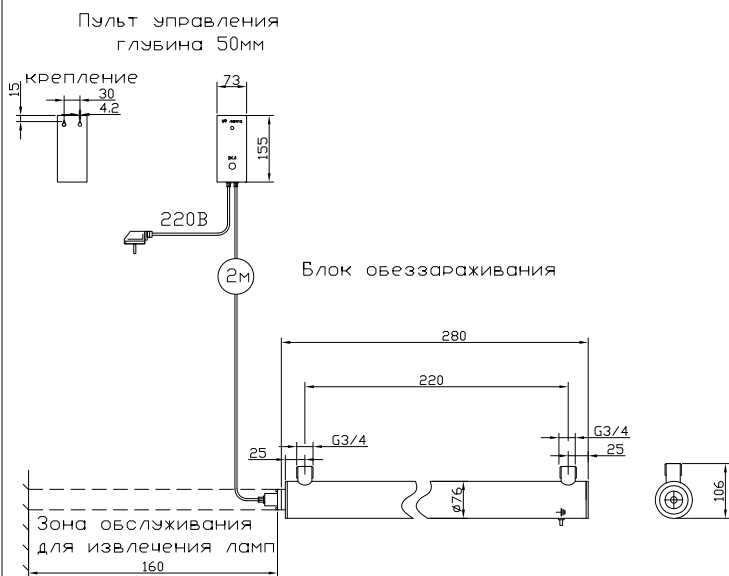

МОНТАЖНЫЙ ЧЕРТЕЖ УСТАНОВКИ ОДВ-5-0.5
ПАТРУБКИ – П. СТАНДАРТНОМ ИЗГОТОВЛЕНИЕ
ВЕРТИКАЛЬНОЕ РАСПОЛОЖЕНИЕ

КРЕПЛЕНИЕ К СТЕНЕ ХОМУТАМИ (В КОМПЛЕКТ НЕ ВХОДЯТ)

МОНТАЖНЫЙ ЧЕРТЕЖ УСТАНОВКИ ОДВ-5-0.5
ПАТРУБКИ – И. ИЗГОТОВЛЕНИЕ ПОД ЗАКАЗ
ВЕРТИКАЛЬНОЕ РАСПОЛОЖЕНИЕ

КРЕПЛЕНИЕ К СТЕНЕ ХОМУТАМИ (В КОМПЛЕКТ НЕ ВХОДЯТ)

МОНТАЖНЫЙ ЧЕРТЕЖ УСТАНОВКИ ОДВ-5-0.5
ПАТРУБКИ – П. СТАНДАРТНОМ ИЗГОТОВЛЕНИЕ
ГОРИЗОНТАЛЬНОЕ РАСПОЛОЖЕНИЕ

КРЕПЛЕНИЕ К СТЕНЕ ХОМУТАМИ (В КОМПЛЕКТ НЕ ВХОДЯТ)