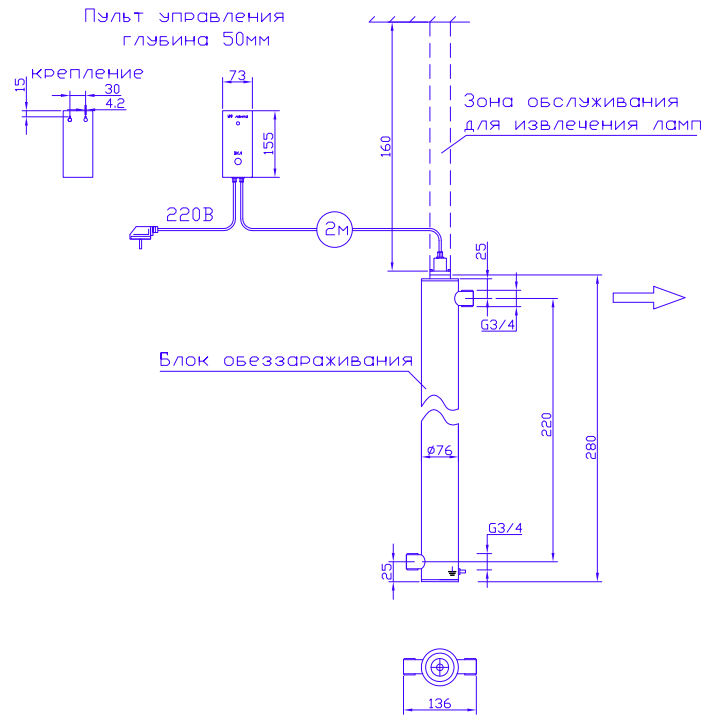

МОНТАЖНЫЙ ЧЕРТЕЖ УСТАНОВКИ ОДВ-5-0.5
ПАТРУБКИ – П. СТАНДАРТНОМ ИЗГОТОВЛЕНИЕ
ВЕРТИКАЛЬНОЕ РАСПОЛОЖЕНИЕ

КРЕПЛЕНИЕ К СТЕНЕ ХОМУТАМИ (В КОМПЛЕКТ НЕ ВХОДЯТ)

МОНТАЖНЫЙ ЧЕРТЕЖ УСТАНОВКИ ОДВ-5-0.5
ПАТРУБКИ – И. ИЗГОТОВЛЕНИЕ ПОД ЗАКАЗ
ВЕРТИКАЛЬНОЕ РАСПОЛОЖЕНИЕ

КРЕПЛЕНИЕ К СТЕНЕ ХОМУТАМИ (В КОМПЛЕКТ НЕ ВХОДЯТ)

МОНТАЖНЫЙ ЧЕРТЕЖ УСТАНОВКИ ОДВ-5-0.5
ПАТРУБКИ – П. СТАНДАРТНОМ ИЗГОТОВЛЕНИЕ
ГОРИЗОНТАЛЬНОЕ РАСПОЛОЖЕНИЕ

КРЕПЛЕНИЕ К СТЕНЕ ХОМУТАМИ (В КОМПЛЕКТ НЕ ВХОДЯТ)