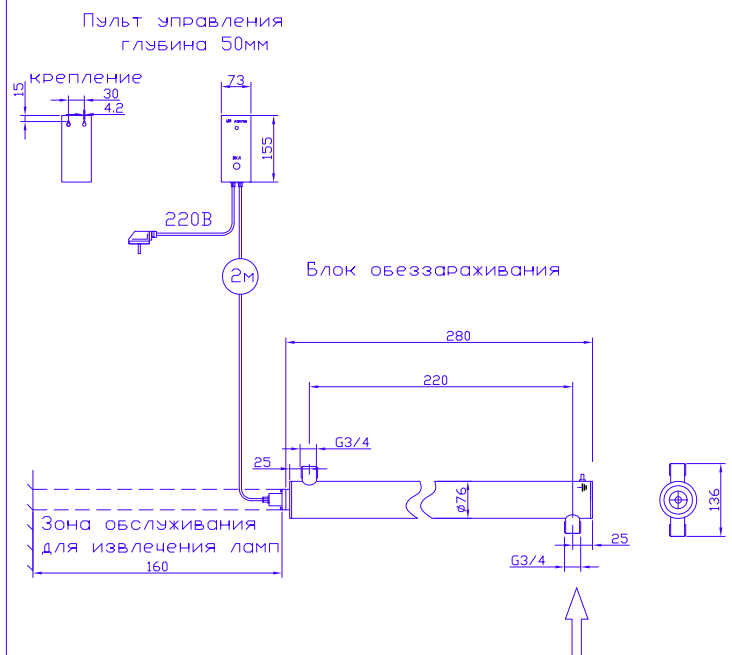

МОНТАЖНЫЙ ЧЕРТЕЖ УСТАНОВКИ ОДВ-5-0.5
ПАТРУБКИ – И. ИЗГОТОВЛЕНИЕ ПОД ЗАКАЗ
ГОРИЗОНТАЛЬНОЕ РАСПОЛОЖЕНИЕ

КРЕПЛЕНИЕ К СТЕНЕ ХОМУТАМИ (В КОМПЛЕКТ НЕ ВХОДЯТ)