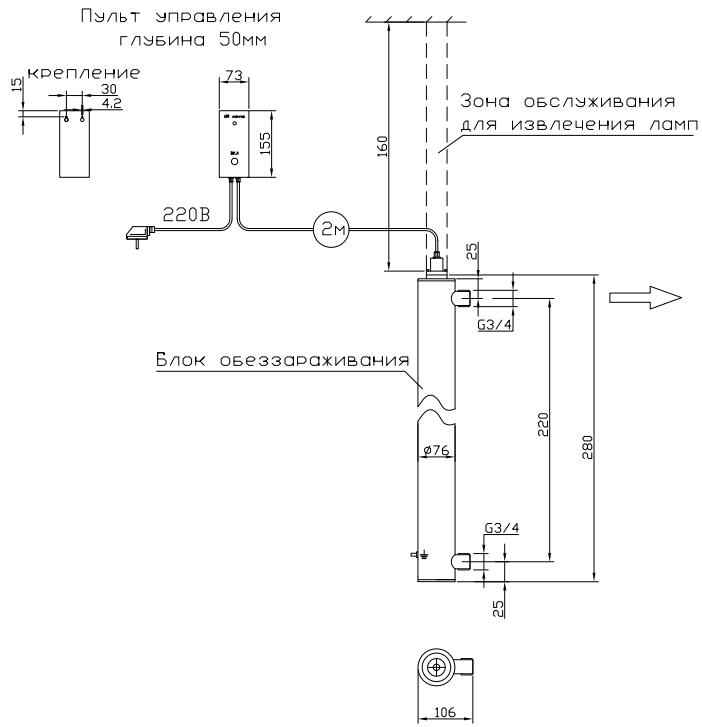

МОНТАЖНЫЙ ЧЕРТЕЖ УСТАНОВКИ ОДВ-5-0.5
ПАТРУБКИ – П. СТАНДАРТНОМ ИЗГОТОВЛЕНИЕ
ВЕРТИКАЛЬНОЕ РАСПОЛОЖЕНИЕ

КРЕПЛЕНИЕ К СТЕНЕ ХОМУТАМИ (В КОМПЛЕКТ НЕ ВХОДЯТ)

МОНТАЖНЫЙ ЧЕРТЕЖ УСТАНОВКИ ОДВ-5-0.5
ПАТРУБКИ – И. ИЗГОТОВЛЕНИЕ ПОД ЗАКАЗ
ВЕРТИКАЛЬНОЕ РАСПОЛОЖЕНИЕ

КРЕПЛЕНИЕ К СТЕНЕ ХОМУТАМИ (В КОМПЛЕКТ НЕ ВХОДЯТ)

МОНТАЖНЫЙ ЧЕРТЕЖ УСТАНОВКИ ОДВ-5-0.5
ПАТРУБКИ – П. СТАНДАРТНОМ ИЗГОТОВЛЕНИЕ
ГОРИЗОНТАЛЬНОЕ РАСПОЛОЖЕНИЕ

КРЕПЛЕНИЕ К СТЕНЕ ХОМУТАМИ (В КОМПЛЕКТ НЕ ВХОДЯТ)