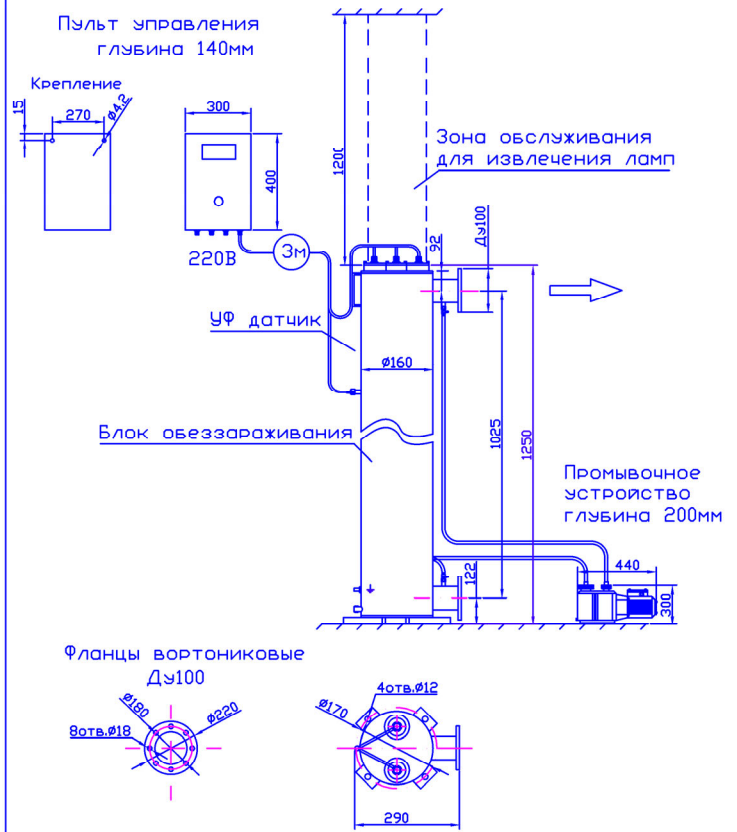

МОНТАЖНЫЙ ЧЕРТЕЖ УСТАНОВКИ ОДВ-50 (ОДВ-20С)  
ПАТРУБКИ – И. СТАНДАРТНОМ ИЗГОТОВЛЕНИЕ  
ВЕРТИКАЛЬНОЕ РАСПОЛОЖЕНИЕ

МОНТАЖНЫЙ ЧЕРТЕЖ УСТАНОВКИ ОДВ-50 (ОДВ-20С)  
ПАТРУБКИ – П. ИЗГОТОВЛЕНИЕ ПОД ЗАКАЗ  
ВЕРТИКАЛЬНОЕ РАСПОЛОЖЕНИЕ

МОНТАЖНЫЙ ЧЕРТЕЖ УСТАНОВКИ ОДВ-50 (ОДВ-20С)  
ПАТРУБКИ – И. ИЗГОТОВЛЕНИЕ ПОД ЗАКАЗ  
ГОРИЗОНТАЛЬНОЕ РАСПОЛОЖЕНИЕ

МОНТАЖНЫЙ ЧЕРТЕЖ УСТАНОВКИ ОДВ-50 (ОДВ-20С)  
ПАТРУБКИ – П. ИЗГОТОВЛЕНИЕ ПОД ЗАКАЗ  
ГОРИЗОНТАЛЬНОЕ РАСПОЛОЖЕНИЕ