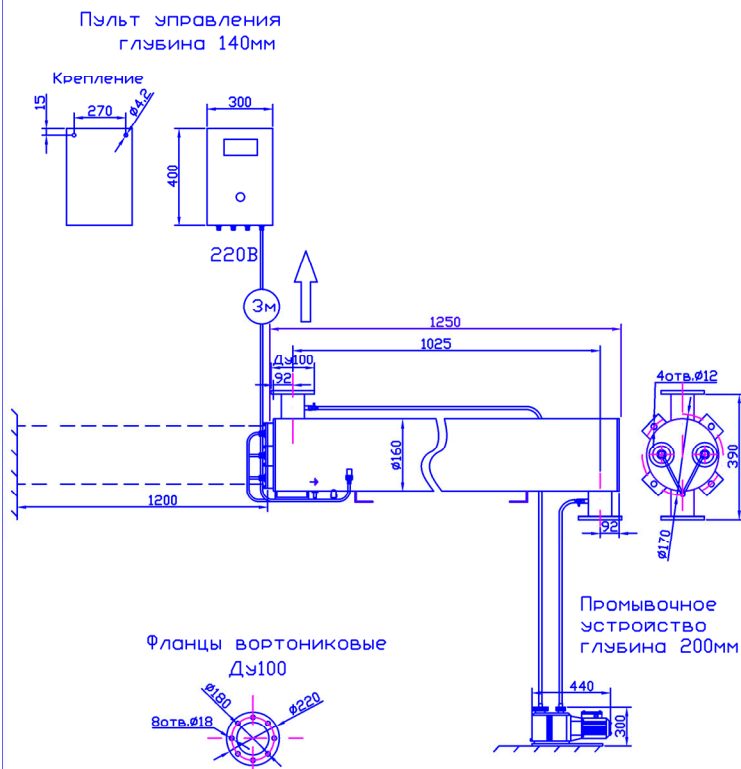

МОНТАЖНЫЙ ЧЕРТЕЖ УСТАНОВКИ ОДВ-50 (ОДВ-20С)  
ПАТРУБКИ – И. СТАНДАРТНОМ ИЗГОТОВЛЕНИЕ  
ВЕРТИКАЛЬНОЕ РАСПОЛОЖЕНИЕ

МОНТАЖНЫЙ ЧЕРТЕЖ УСТАНОВКИ ОДВ-50 (ОДВ-20С)  
ПАТРУБКИ – П. ИЗГОТОВЛЕНИЕ ПОД ЗАКАЗ  
ВЕРТИКАЛЬНОЕ РАСПОЛОЖЕНИЕ

МОНТАЖНЫЙ ЧЕРТЕЖ УСТАНОВКИ ОДВ-50 (ОДВ-20С)  
ПАТРУБКИ – И. ИЗГОТОВЛЕНИЕ ПОД ЗАКАЗ  
ГОРИЗОНТАЛЬНОЕ РАСПОЛОЖЕНИЕ

МОНТАЖНЫЙ ЧЕРТЕЖ УСТАНОВКИ ОДВ-50 (ОДВ-20С)  
ПАТРУБКИ – П. ИЗГОТОВЛЕНИЕ ПОД ЗАКАЗ  
ГОРИЗОНТАЛЬНОЕ РАСПОЛОЖЕНИЕ