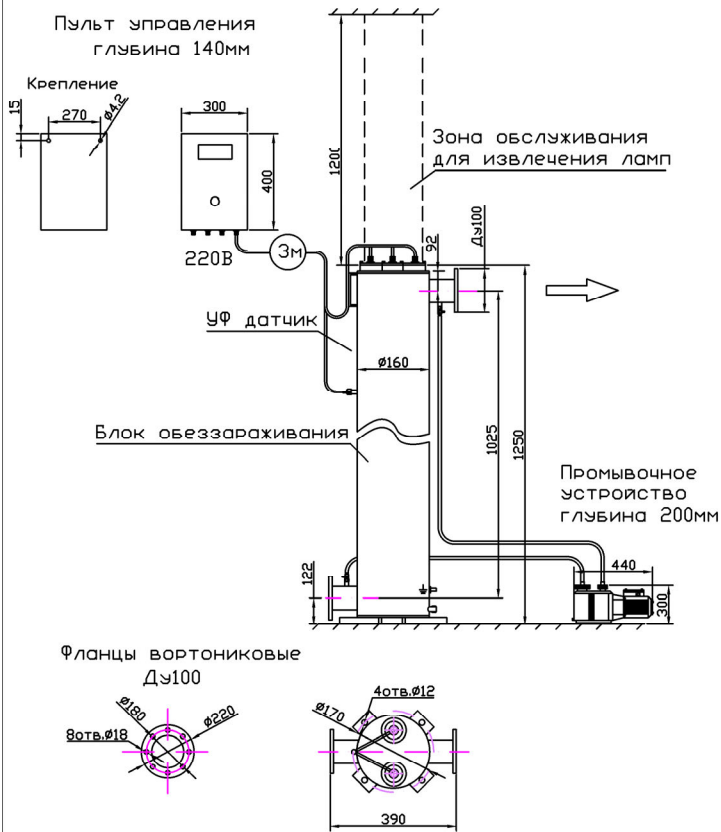

МОНТАЖНЫЙ ЧЕРТЕЖ УСТАНОВКИ ОДВ-50 (ОДВ-20С)  
ПАТРУБКИ – И. СТАНДАРТНОМ ИЗГОТОВЛЕНИЕ  
ВЕРТИКАЛЬНОЕ РАСПОЛОЖЕНИЕ

МОНТАЖНЫЙ ЧЕРТЕЖ УСТАНОВКИ ОДВ-50 (ОДВ-20С)  
ПАТРУБКИ – П. ИЗГОТОВЛЕНИЕ ПОД ЗАКАЗ  
ВЕРТИКАЛЬНОЕ РАСПОЛОЖЕНИЕ

МОНТАЖНЫЙ ЧЕРТЕЖ УСТАНОВКИ ОДВ-50 (ОДВ-20С)  
ПАТРУБКИ – И. ИЗГОТОВЛЕНИЕ ПОД ЗАКАЗ  
ГОРИЗОНТАЛЬНОЕ РАСПОЛОЖЕНИЕ

МОНТАЖНЫЙ ЧЕРТЕЖ УСТАНОВКИ ОДВ-50 (ОДВ-20С)  
ПАТРУБКИ – П. ИЗГОТОВЛЕНИЕ ПОД ЗАКАЗ  
ГОРИЗОНТАЛЬНОЕ РАСПОЛОЖЕНИЕ