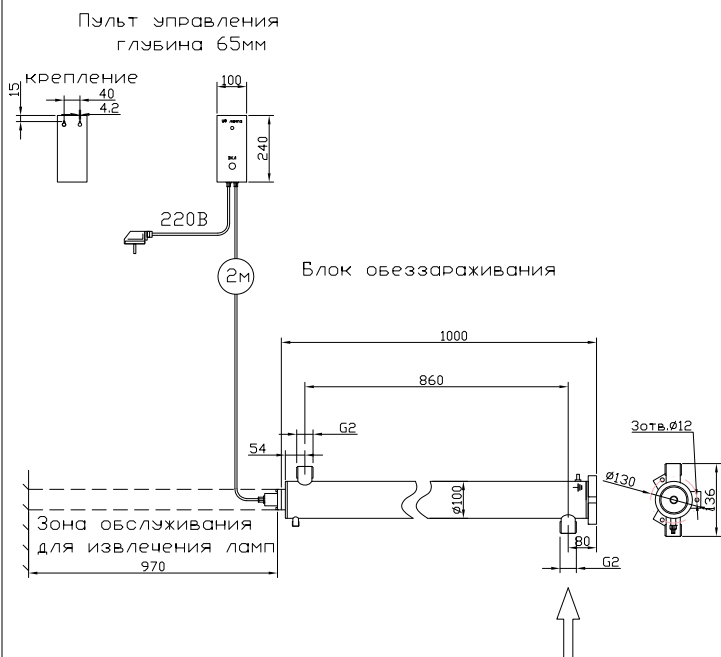

МОНТАЖНЫЙ ЧЕРТЕЖ УСТАНОВКИ ОДВ-5 (ОДВ-2С)  
ПАТРУБКИ - И. СТАНДАРТНОМ ИЗГОТОВЛЕНИЕ  
ВЕРТИКАЛЬНОЕ РАСПОЛОЖЕНИЕ

МОНТАЖНЫЙ ЧЕРТЕЖ УСТАНОВКИ ОДВ-5 (ОДВ-2С)  
ПАТРУБКИ - П. ИЗГОТОВЛЕНИЕ ПОД ЗАКАЗ  
ВЕРТИКАЛЬНОЕ РАСПОЛОЖЕНИЕ