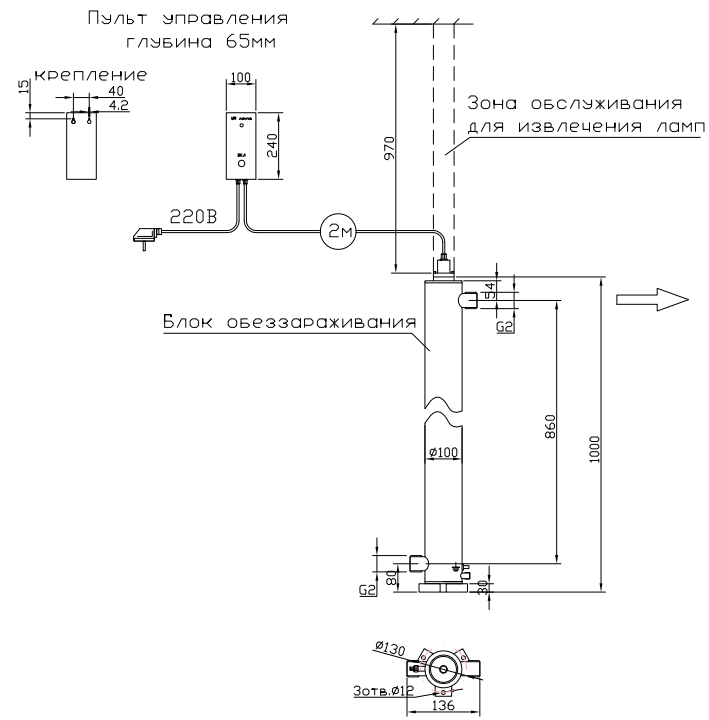

МОНТАЖНЫЙ ЧЕРТЕЖ УСТАНОВКИ ОДВ-5 (ОДВ-2С)  
ПАТРУБКИ - И. СТАНДАРТНОМ ИЗГОТОВЛЕНИЕ  
ВЕРТИКАЛЬНОЕ РАСПОЛОЖЕНИЕ

МОНТАЖНЫЙ ЧЕРТЕЖ УСТАНОВКИ ОДВ-5 (ОДВ-2С)  
ПАТРУБКИ - П. ИЗГОТОВЛЕНИЕ ПОД ЗАКАЗ  
ВЕРТИКАЛЬНОЕ РАСПОЛОЖЕНИЕ