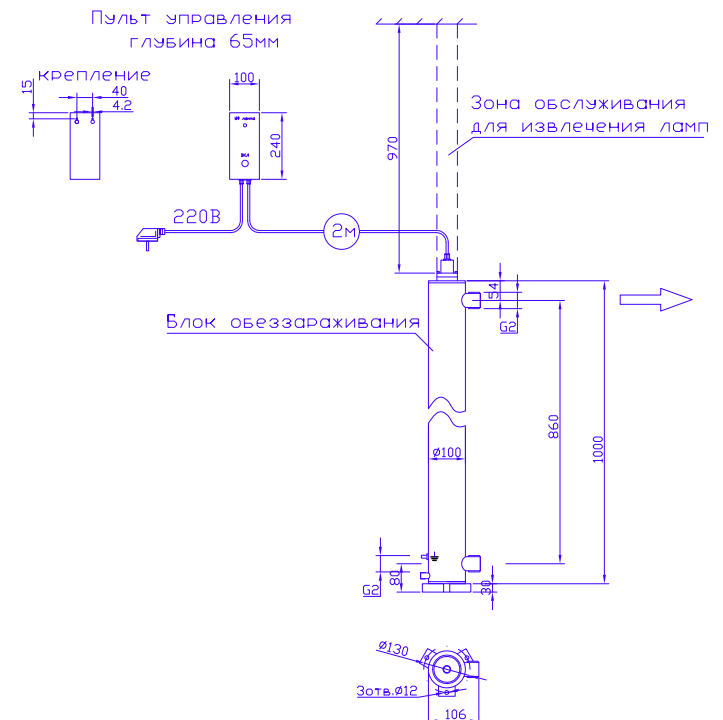

МОНТАЖНЫЙ ЧЕРТЕЖ УСТАНОВКИ ОДВ-5 (ОДВ-2С)  
ПАТРУБКИ - И. СТАНДАРТНОМ ИЗГОТОВЛЕНИЕ  
ВЕРТИКАЛЬНОЕ РАСПОЛОЖЕНИЕ

МОНТАЖНЫЙ ЧЕРТЕЖ УСТАНОВКИ ОДВ-5 (ОДВ-2С)  
ПАТРУБКИ - П. ИЗГОТОВЛЕНИЕ ПОД ЗАКАЗ  
ВЕРТИКАЛЬНОЕ РАСПОЛОЖЕНИЕ