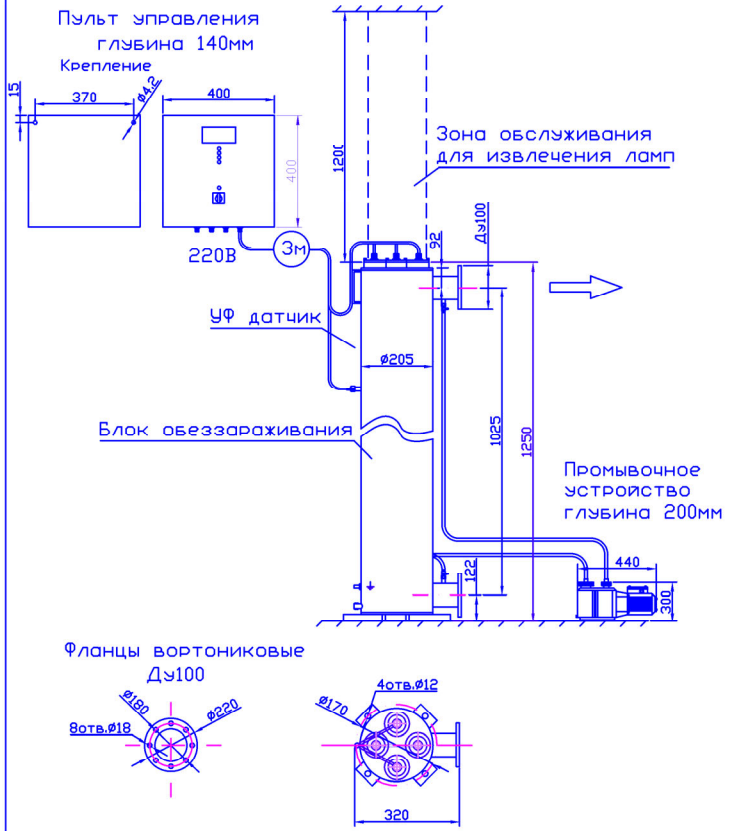

МОНТАЖНЫЙ ЧЕРТЕЖ УСТАНОВКИ ОДВ-70 (ОДВ-30С)
ПАТРУБКИ – И. СТАНДАРТНОМ ИЗГОТОВЛЕНИЕ
ВЕРТИКАЛЬНОЕ РАСПОЛОЖЕНИЕ

МОНТАЖНЫЙ ЧЕРТЕЖ УСТАНОВКИ ОДВ-70 (ОДВ-30С)
ПАТРУБКИ – П. ИЗГОТОВЛЕНИЕ ПОД ЗАКАЗ
ВЕРТИКАЛЬНОЕ РАСПОЛОЖЕНИЕ

МОНТАЖНЫЙ ЧЕРТЕЖ УСТАНОВКИ ОДВ-70 (ОДВ-30С)
ПАТРУБКИ – И. ИЗГОТОВЛЕНИЕ ПОД ЗАКАЗ
ГОРИЗОНТАЛЬНОЕ РАСПОЛОЖЕНИЕ

МОНТАЖНЫЙ ЧЕРТЕЖ УСТАНОВКИ ОДВ-70 (ОДВ-30С)
ПАТРУБКИ – П. ИЗГОТОВЛЕНИЕ ПОД ЗАКАЗ
ГОРИЗОНТАЛЬНОЕ РАСПОЛОЖЕНИЕ