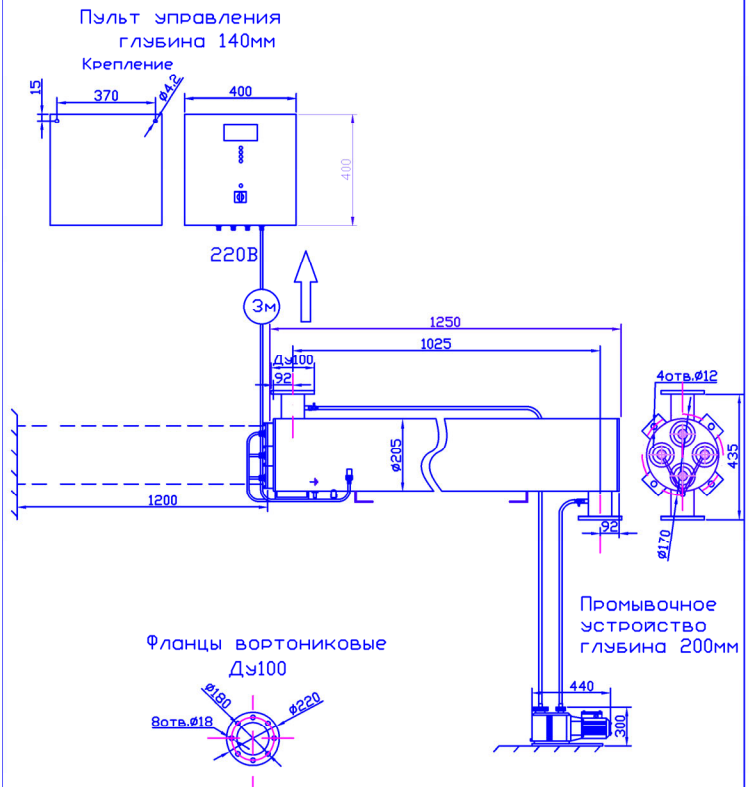

МОНТАЖНЫЙ ЧЕРТЕЖ УСТАНОВКИ ОДВ-70 (ОДВ-30С)
ПАТРУБКИ – И. СТАНДАРТНОМ ИЗГОТОВЛЕНИЕ
ВЕРТИКАЛЬНОЕ РАСПОЛОЖЕНИЕ

МОНТАЖНЫЙ ЧЕРТЕЖ УСТАНОВКИ ОДВ-70 (ОДВ-30С)
ПАТРУБКИ – П. ИЗГОТОВЛЕНИЕ ПОД ЗАКАЗ
ВЕРТИКАЛЬНОЕ РАСПОЛОЖЕНИЕ

МОНТАЖНЫЙ ЧЕРТЕЖ УСТАНОВКИ ОДВ-70 (ОДВ-30С)
ПАТРУБКИ – И. ИЗГОТОВЛЕНИЕ ПОД ЗАКАЗ
ГОРИЗОНТАЛЬНОЕ РАСПОЛОЖЕНИЕ

МОНТАЖНЫЙ ЧЕРТЕЖ УСТАНОВКИ ОДВ-70 (ОДВ-30С)
ПАТРУБКИ – П. ИЗГОТОВЛЕНИЕ ПОД ЗАКАЗ
ГОРИЗОНТАЛЬНОЕ РАСПОЛОЖЕНИЕ