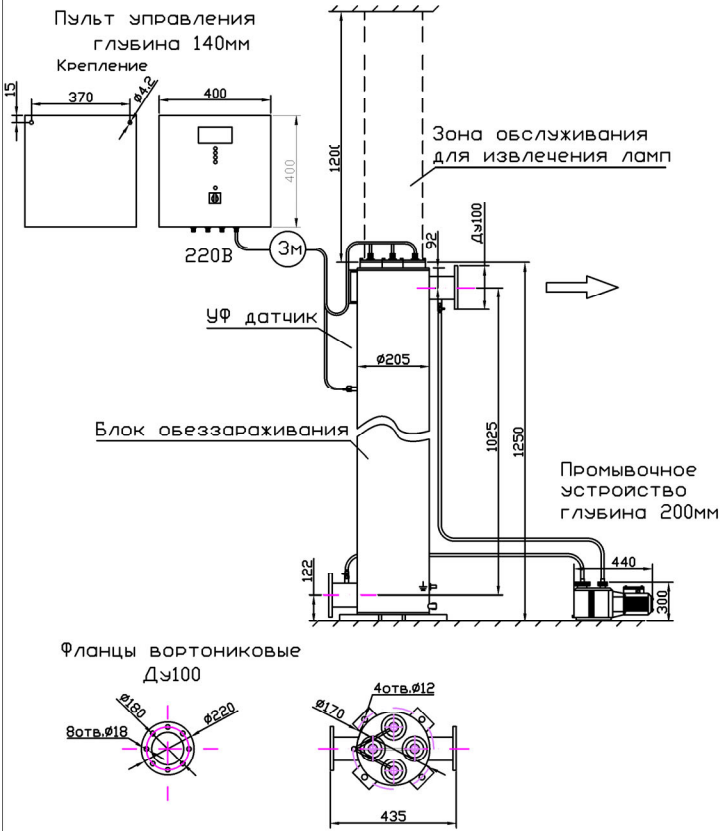

МОНТАЖНЫЙ ЧЕРТЕЖ УСТАНОВКИ ОДВ-70 (ОДВ-30С)
ПАТРУБКИ – И. СТАНДАРТНОМ ИЗГОТОВЛЕНИЕ
ВЕРТИКАЛЬНОЕ РАСПОЛОЖЕНИЕ

МОНТАЖНЫЙ ЧЕРТЕЖ УСТАНОВКИ ОДВ-70 (ОДВ-30С)
ПАТРУБКИ – П. ИЗГОТОВЛЕНИЕ ПОД ЗАКАЗ
ВЕРТИКАЛЬНОЕ РАСПОЛОЖЕНИЕ

МОНТАЖНЫЙ ЧЕРТЕЖ УСТАНОВКИ ОДВ-70 (ОДВ-30С)
ПАТРУБКИ – И. ИЗГОТОВЛЕНИЕ ПОД ЗАКАЗ
ГОРИЗОНТАЛЬНОЕ РАСПОЛОЖЕНИЕ

МОНТАЖНЫЙ ЧЕРТЕЖ УСТАНОВКИ ОДВ-70 (ОДВ-30С)
ПАТРУБКИ – П. ИЗГОТОВЛЕНИЕ ПОД ЗАКАЗ
ГОРИЗОНТАЛЬНОЕ РАСПОЛОЖЕНИЕ