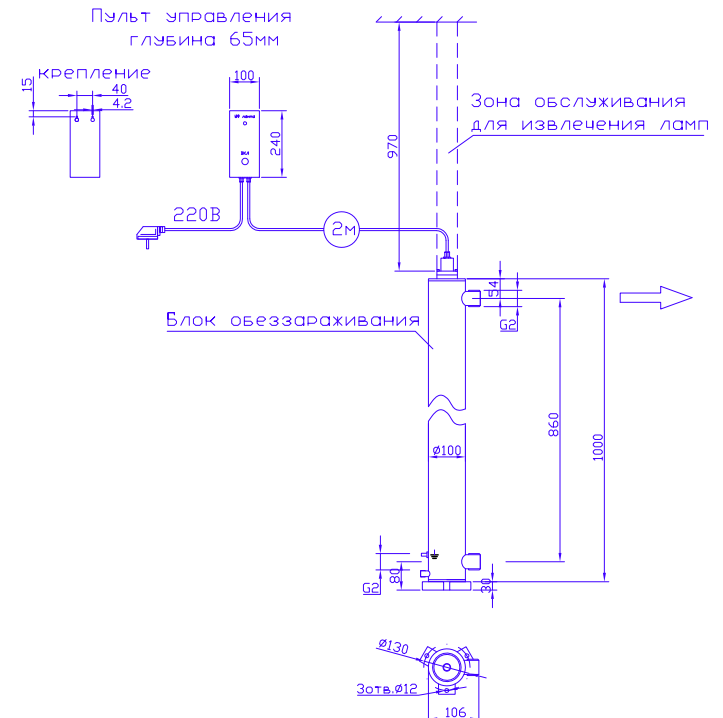

МОНТАЖНЫЙ ЧЕРТЕЖ УСТАНОВКИ ОДВ-7 (ОДВ-ЗС)
ПАТРУБКИ - И. СТАНДАРТНОМ ИЗГОТОВЛЕНИЕ
ВЕРТИКАЛЬНОЕ РАСПОЛОЖЕНИЕ

МОНТАЖНЫЙ ЧЕРТЕЖ УСТАНОВКИ ОДВ-7 (ОДВ-ЗС)
ПАТРУБКИ - П. ИЗГОТОВЛЕНИЕ ПОД ЗАКАЗ
ВЕРТИКАЛЬНОЕ РАСПОЛОЖЕНИЕ