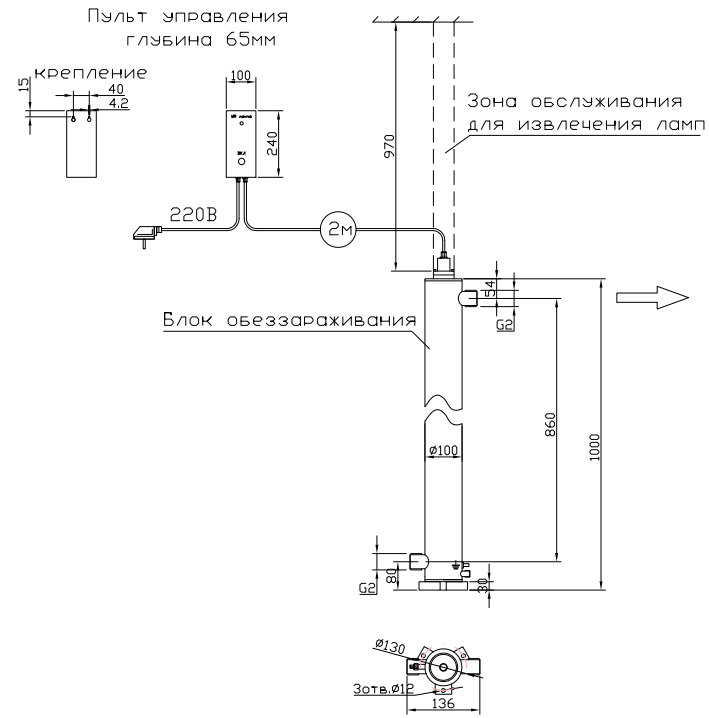

МОНТАЖНЫЙ ЧЕРТЕЖ УСТАНОВКИ ОДВ-7 (ОДВ-ЗС)
ПАТРУБКИ - И. СТАНДАРТНОМ ИЗГОТОВЛЕНИЕ
ВЕРТИКАЛЬНОЕ РАСПОЛОЖЕНИЕ

МОНТАЖНЫЙ ЧЕРТЕЖ УСТАНОВКИ ОДВ-7 (ОДВ-ЗС)
ПАТРУБКИ - П. ИЗГОТОВЛЕНИЕ ПОД ЗАКАЗ
ВЕРТИКАЛЬНОЕ РАСПОЛОЖЕНИЕ