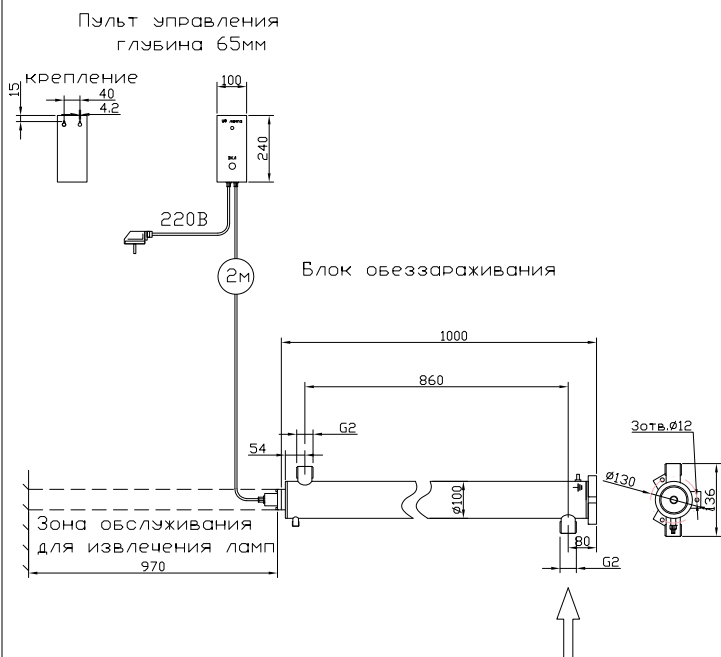

МОНТАЖНЫЙ ЧЕРТЕЖ УСТАНОВКИ ОДВ-7 (ОДВ-ЗС)
ПАТРУБКИ - И. СТАНДАРТНОМ ИЗГОТОВЛЕНИЕ
ВЕРТИКАЛЬНОЕ РАСПОЛОЖЕНИЕ

МОНТАЖНЫЙ ЧЕРТЕЖ УСТАНОВКИ ОДВ-7 (ОДВ-ЗС)
ПАТРУБКИ - П. ИЗГОТОВЛЕНИЕ ПОД ЗАКАЗ
ВЕРТИКАЛЬНОЕ РАСПОЛОЖЕНИЕ