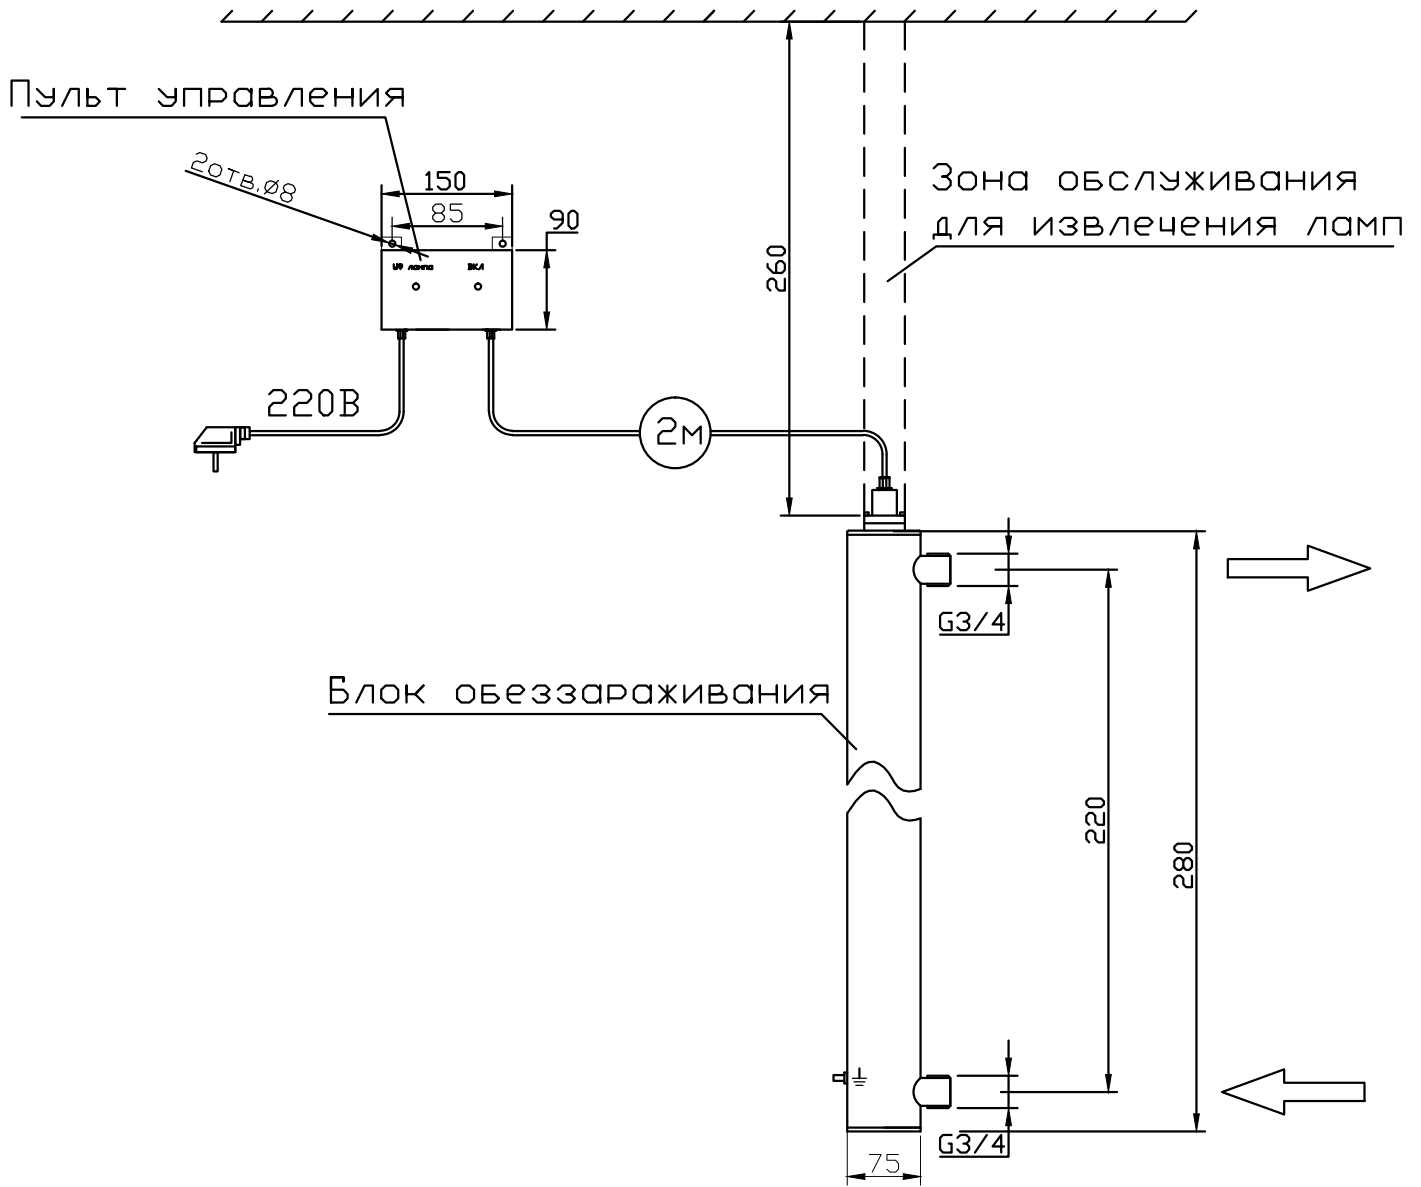

МОНТАЖНЫЙ ЧЕРТЕЖ УСТАНОВКИ ОДВ-5-0.5 ВЕРТИКАЛЬНОЕ РАСПОЛОЖЕНИЕ

Примечание: монтаж установки к стене производится при помощи двух хомутов Ø80 мм.