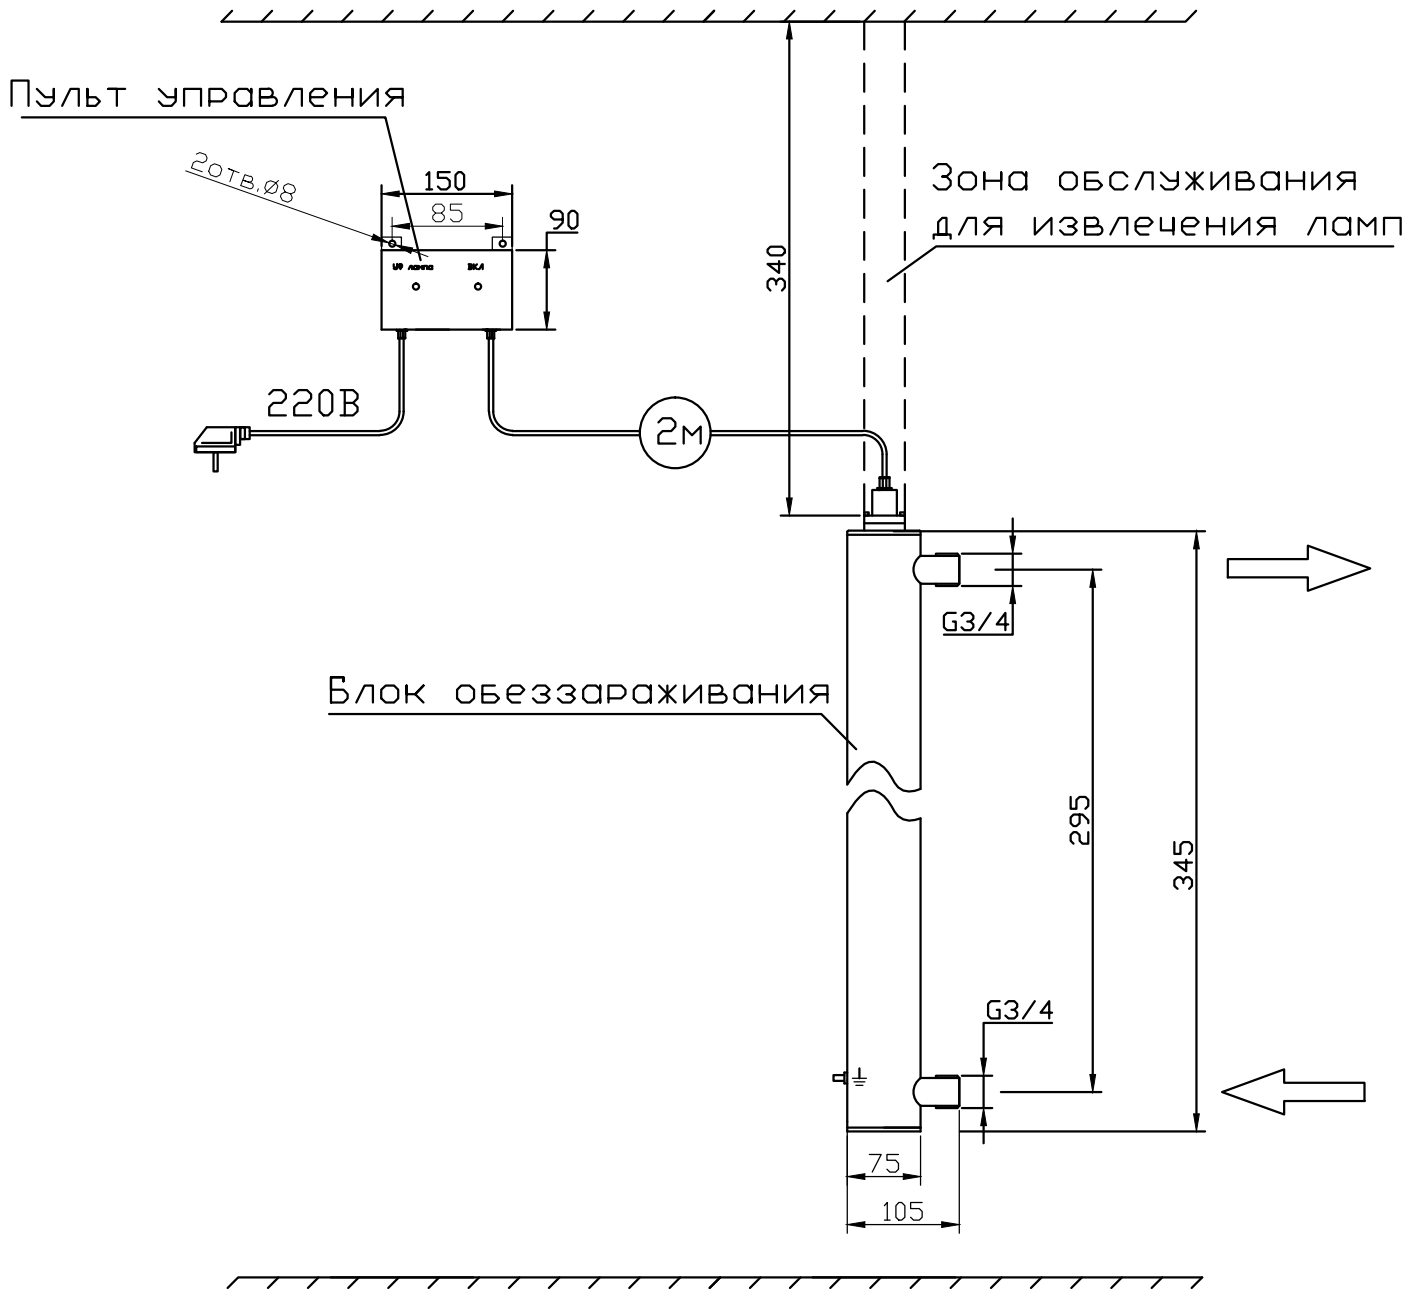

МОНТАЖНЫЙ ЧЕРТЕЖ УСТАНОВКИ ОДВ-2С-0.5 ВЕРТИКАЛЬНОЕ РАСПОЛОЖЕНИЕ

Примечание: монтаж установки к стене производится при помощи двух хомутов Ø80 мм.